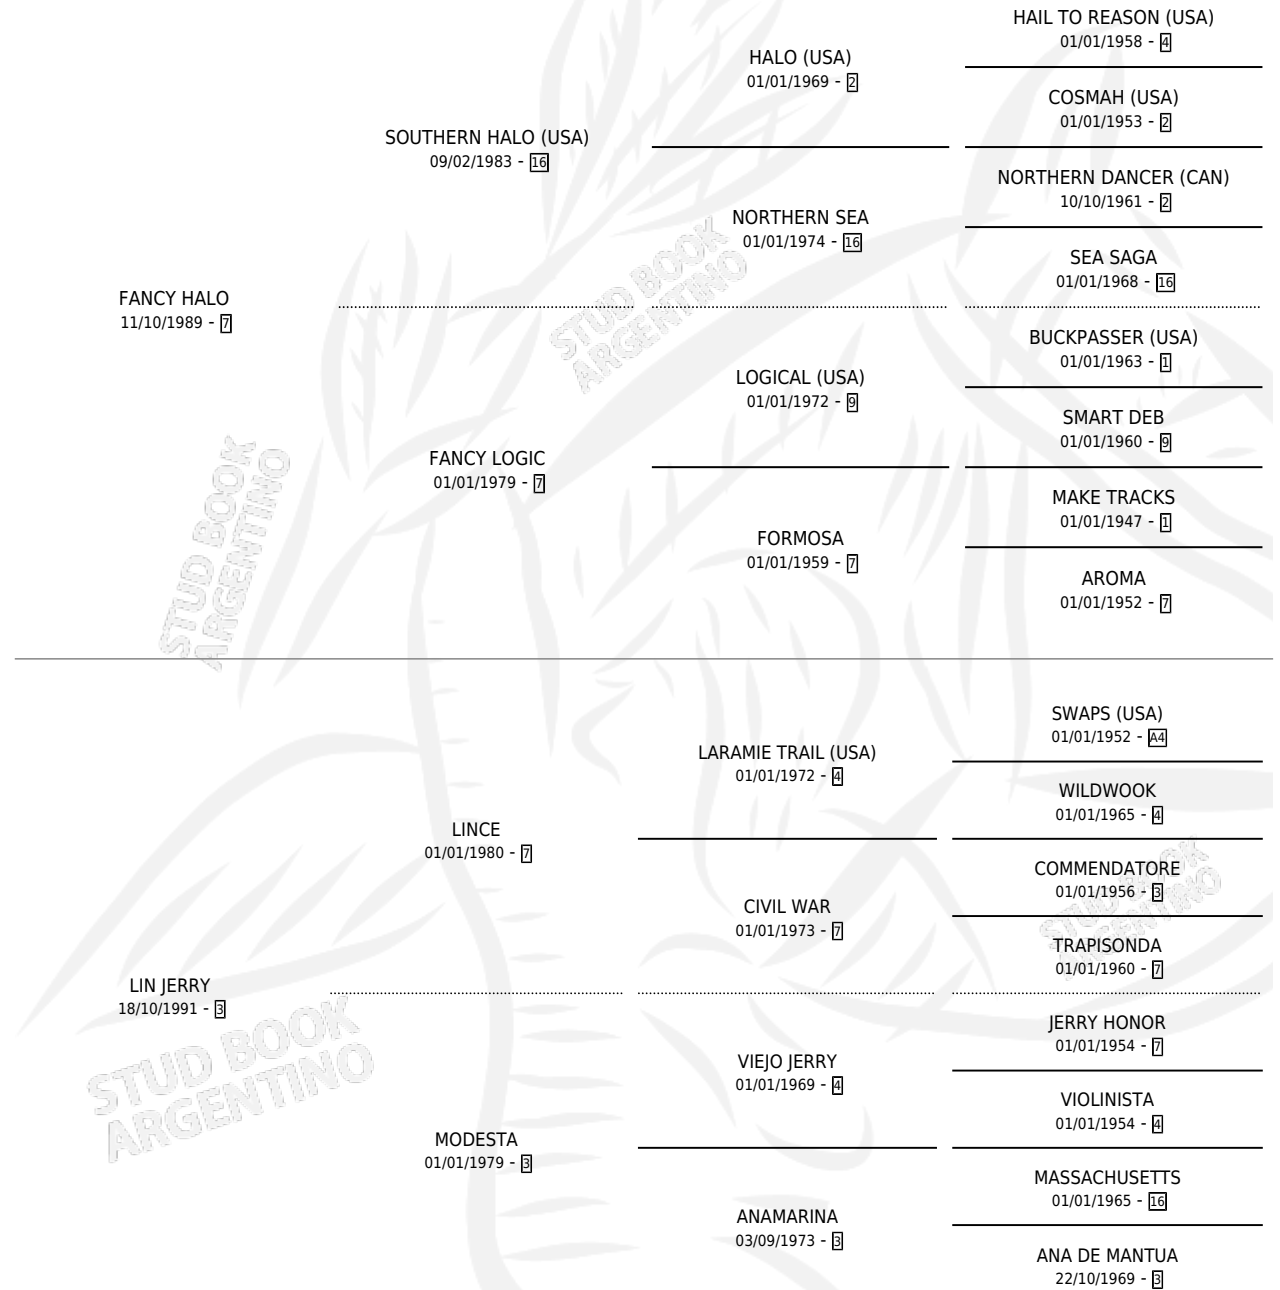

FANCY LIN

por FANCY HALO y LIN JERRY por LINCE

Argentina · Hembra · Zaino · SP · 23/10/2000
Familia 3-m · Volumen 37

ESTADO

TIPIFICACIÓN SANGUÍNEA	X
TIPIFICACIÓN POR ADN	X
PASAPORTE	X
IDENTIFICACIÓN POR MICROCHIP	X
REPRODUCTOR	X

Lugar de nacimiento: Las Dos Hermanas

Criador: Sin dato

PEDIGREE

FANCY LIN

Datos oficiales del Stud Book Argentino

Documento generado el 26/04/2026

studbook.org.ar