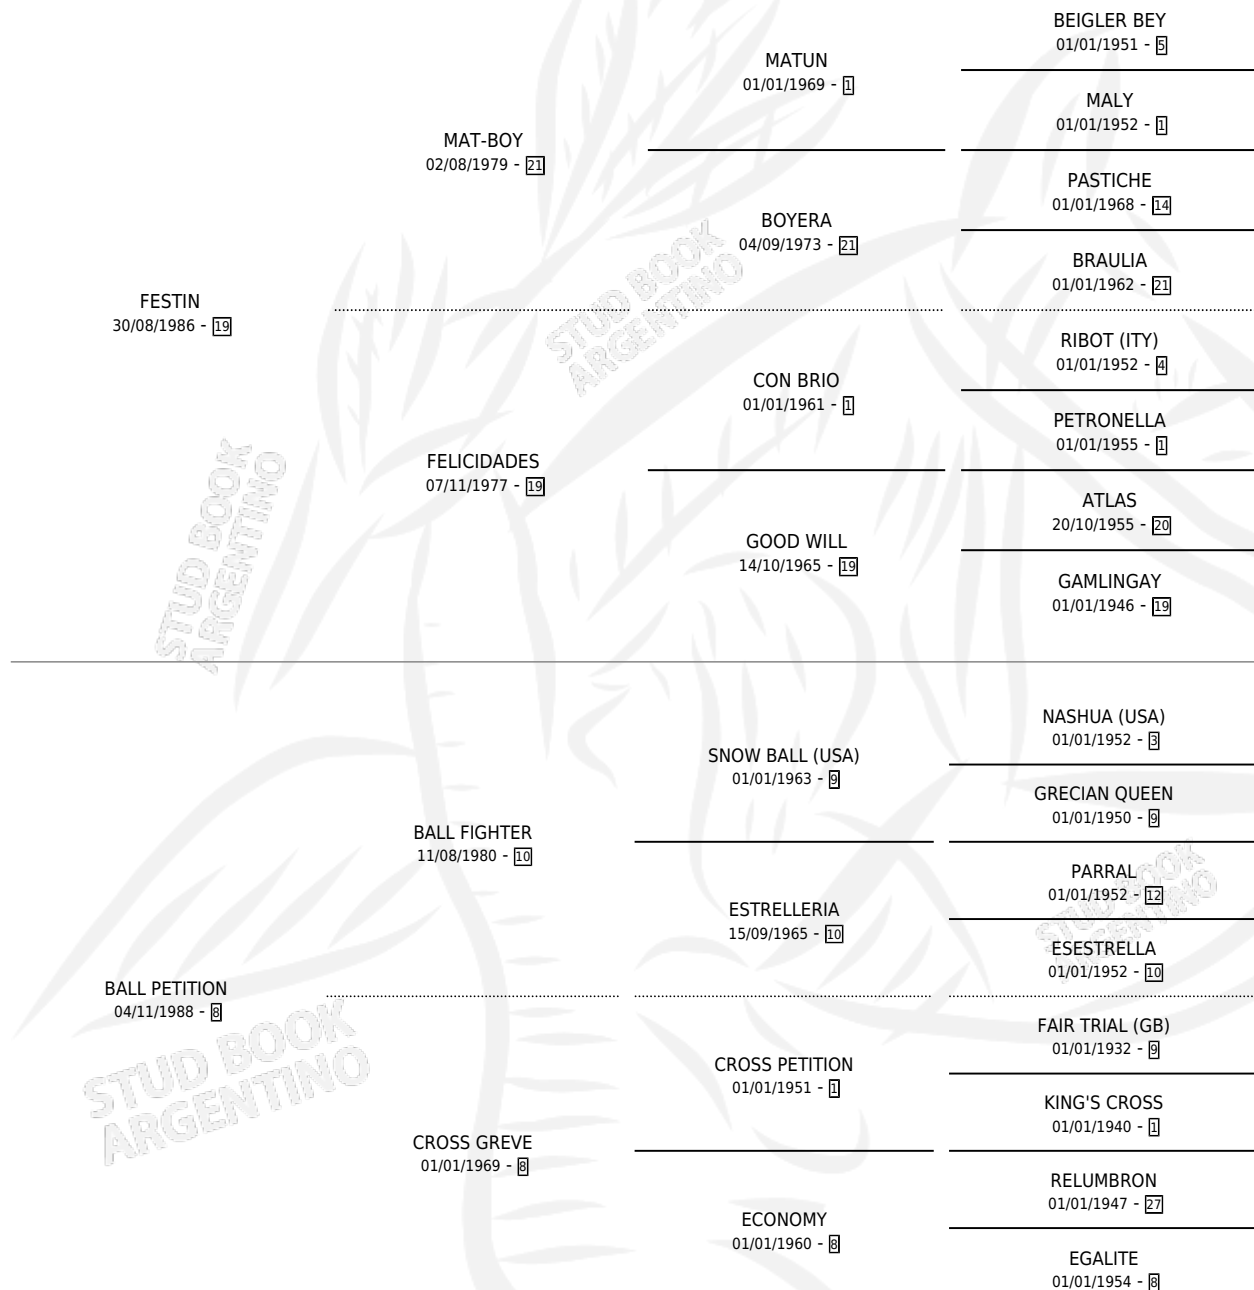

SNOW FEAST

por **FESTIN** y **BALL PETITION** por **BALL FIGHTER**

Argentina · Hembra · Alazan · SP · 23/10/2000
Familia 8-i · Volumen 37

ESTADO

TIPIFICACIÓN SANGUÍNEA	X
TIPIFICACIÓN POR ADN	X
PASAPORTE	X
IDENTIFICACIÓN POR MICROCHIP	X
REPRODUCTOR	X

Lugar de nacimiento: Santa Maria del Sur

Criador: Sin dato

PEDIGREE

SNOW FEAST

Datos oficiales del Stud Book Argentino

Documento generado el 02/05/2026

studbook.org.ar