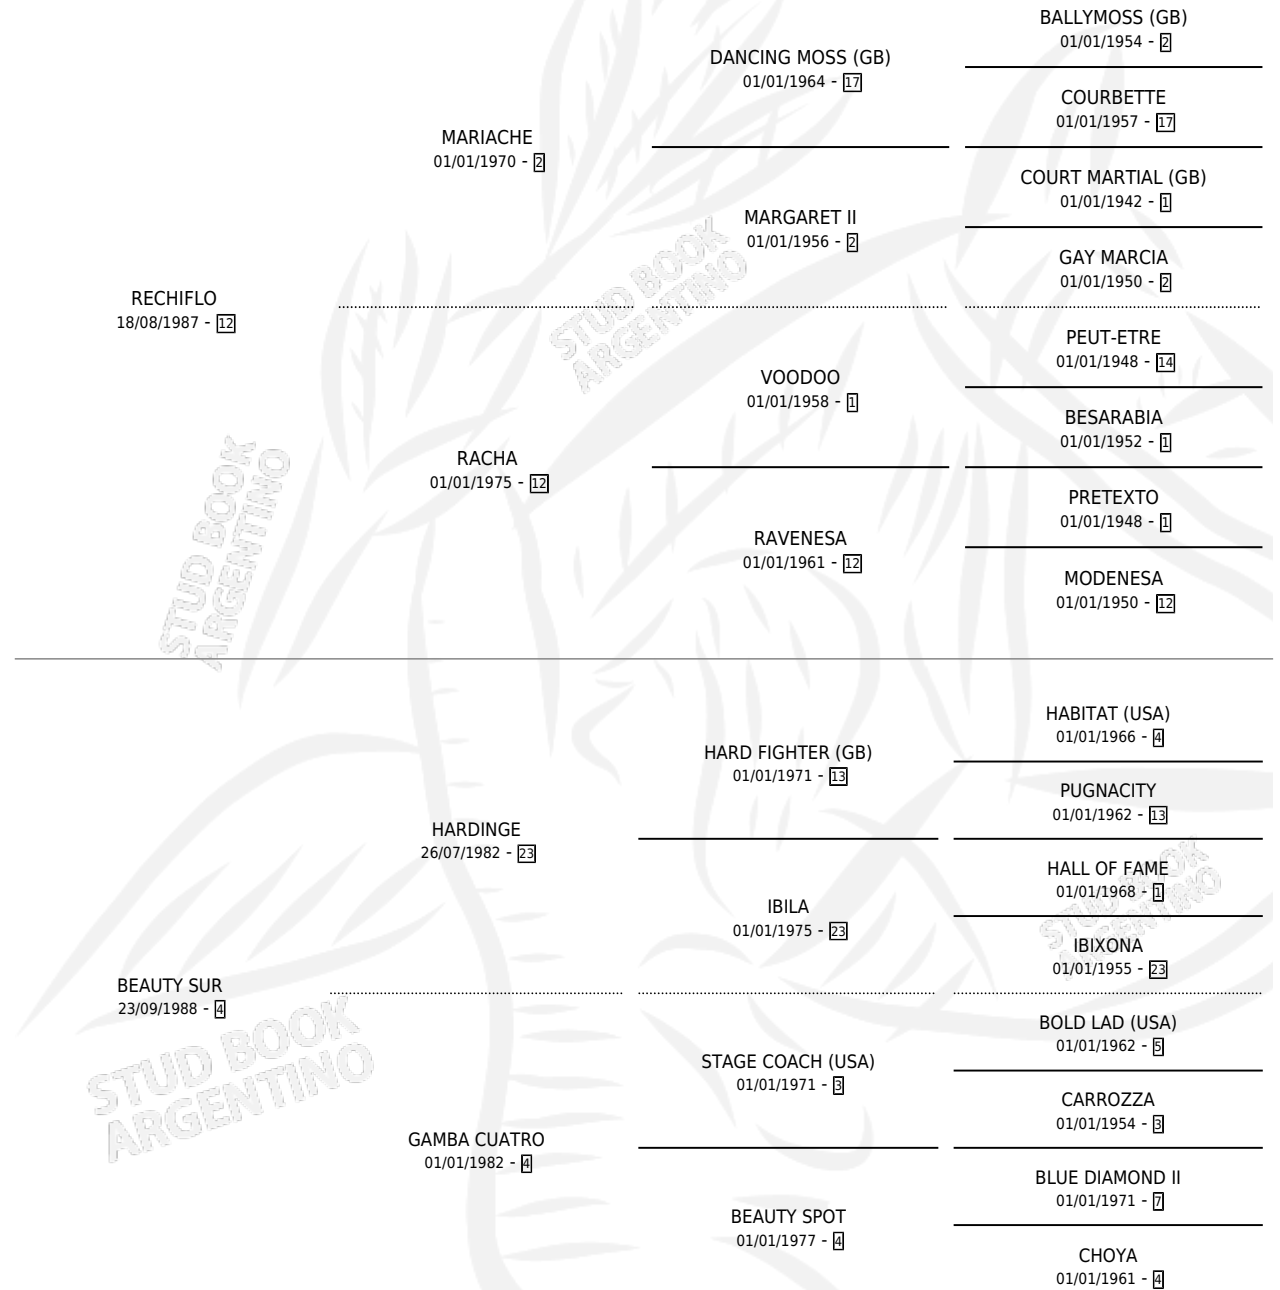

RED SUR

por RECHIFLO y BEAUTY SUR por HARDINGE

Argentina · Macho · Alazan · SP · 30/09/2000
Familia 4-p · Volumen 37

ESTADO

TIPIFICACIÓN SANGUÍNEA	✓
TIPIFICACIÓN POR ADN	X
PASAPORTE	X
IDENTIFICACIÓN POR MICROCHIP	X
REPRODUCTOR	X

Lugar de nacimiento: Santa Maria del Sur
Criador: Sin dato

PEDIGREE

CAMPAÑA

Solo carreras oficiales de Argentina

POR EDAD

EDAD	CC	1°	2°	3°	4°	5°	NP	CLC	CLG	CLCG1	CLGG1	IMPORTE	GANANCIA / CC
5 AÑOS	1	0	0	0	0	0	1	0	0	0	0	\$0	\$0
TOTALES	1	0	0	0	0	0	1	0	0	0	0	\$0	\$0
%		0.0%	0.0%	0.0%	0.0%	0.0%	100%	0.0%	0.0%	0.0%	0.0%		