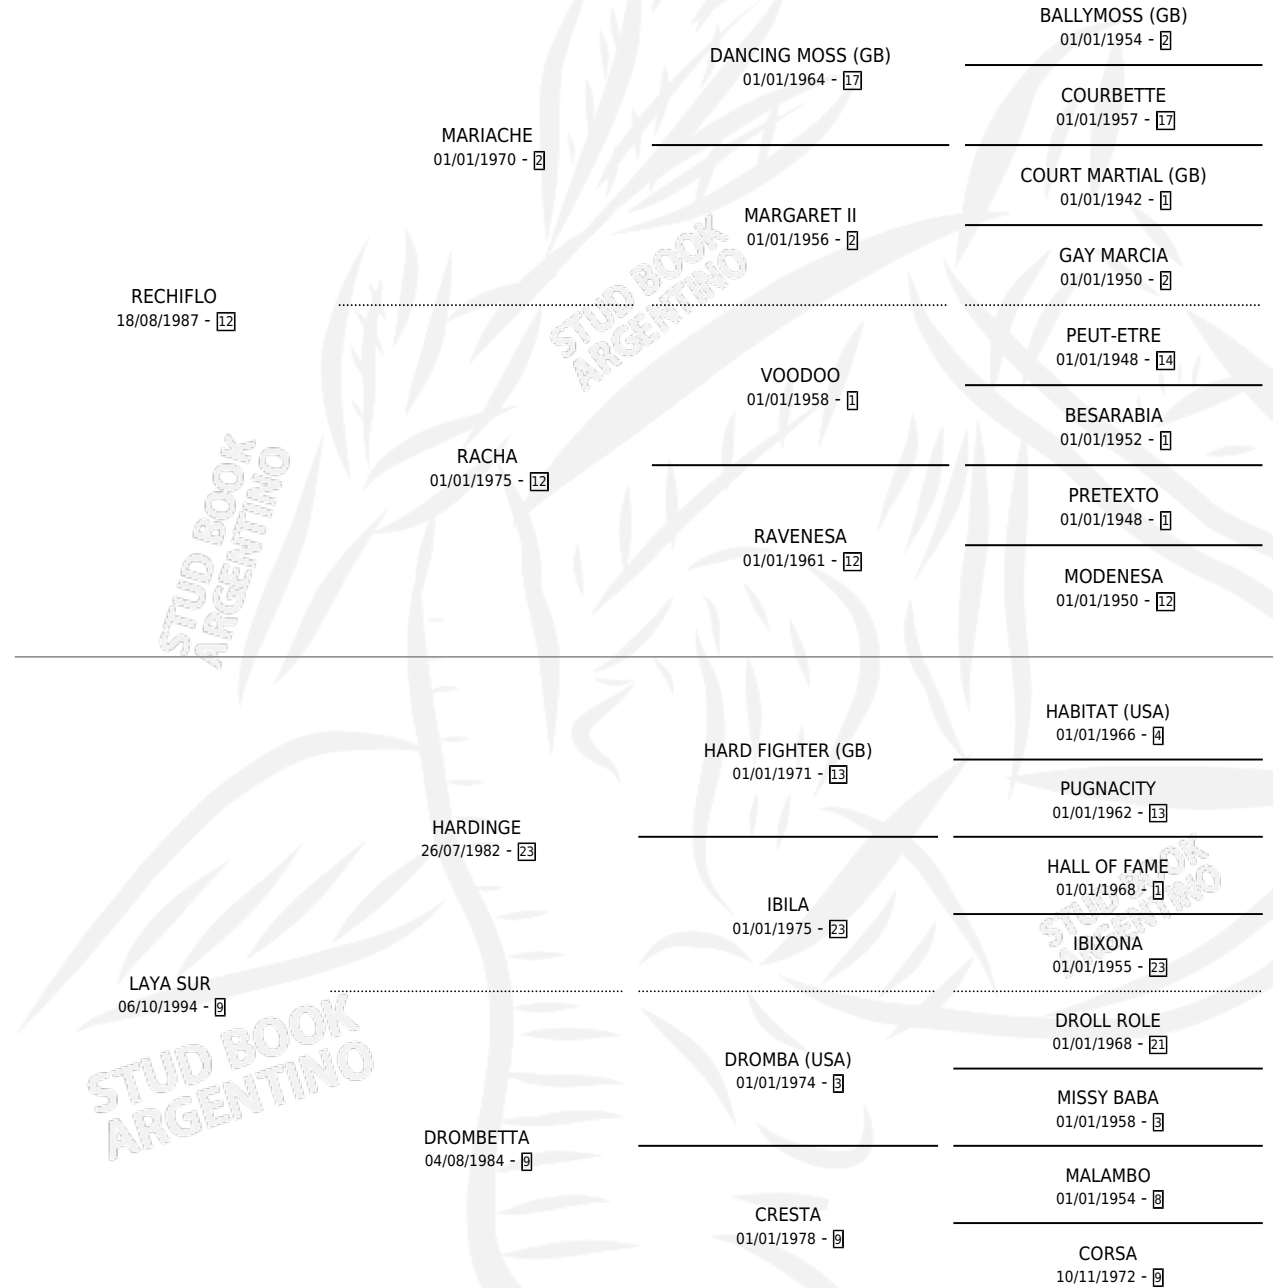

RECAUDADORA SUR

por RECHIFLO y LAYA SUR por HARDINGE

Argentina · Hembra · Alazan · SP · 03/10/2000
Familia 9-g · Volumen 37

ESTADO

TIPIFICACIÓN SANGUÍNEA	X
TIPIFICACIÓN POR ADN	X
PASAPORTE	X
IDENTIFICACIÓN POR MICROCHIP	X
REPRODUCTOR	X

Lugar de nacimiento: Santa Maria del Sur

Criador: Sin dato

PEDIGREE

RECAUDADORA SUR

Datos oficiales del Stud Book Argentino

Documento generado el 14/05/2026

studbook.org.ar