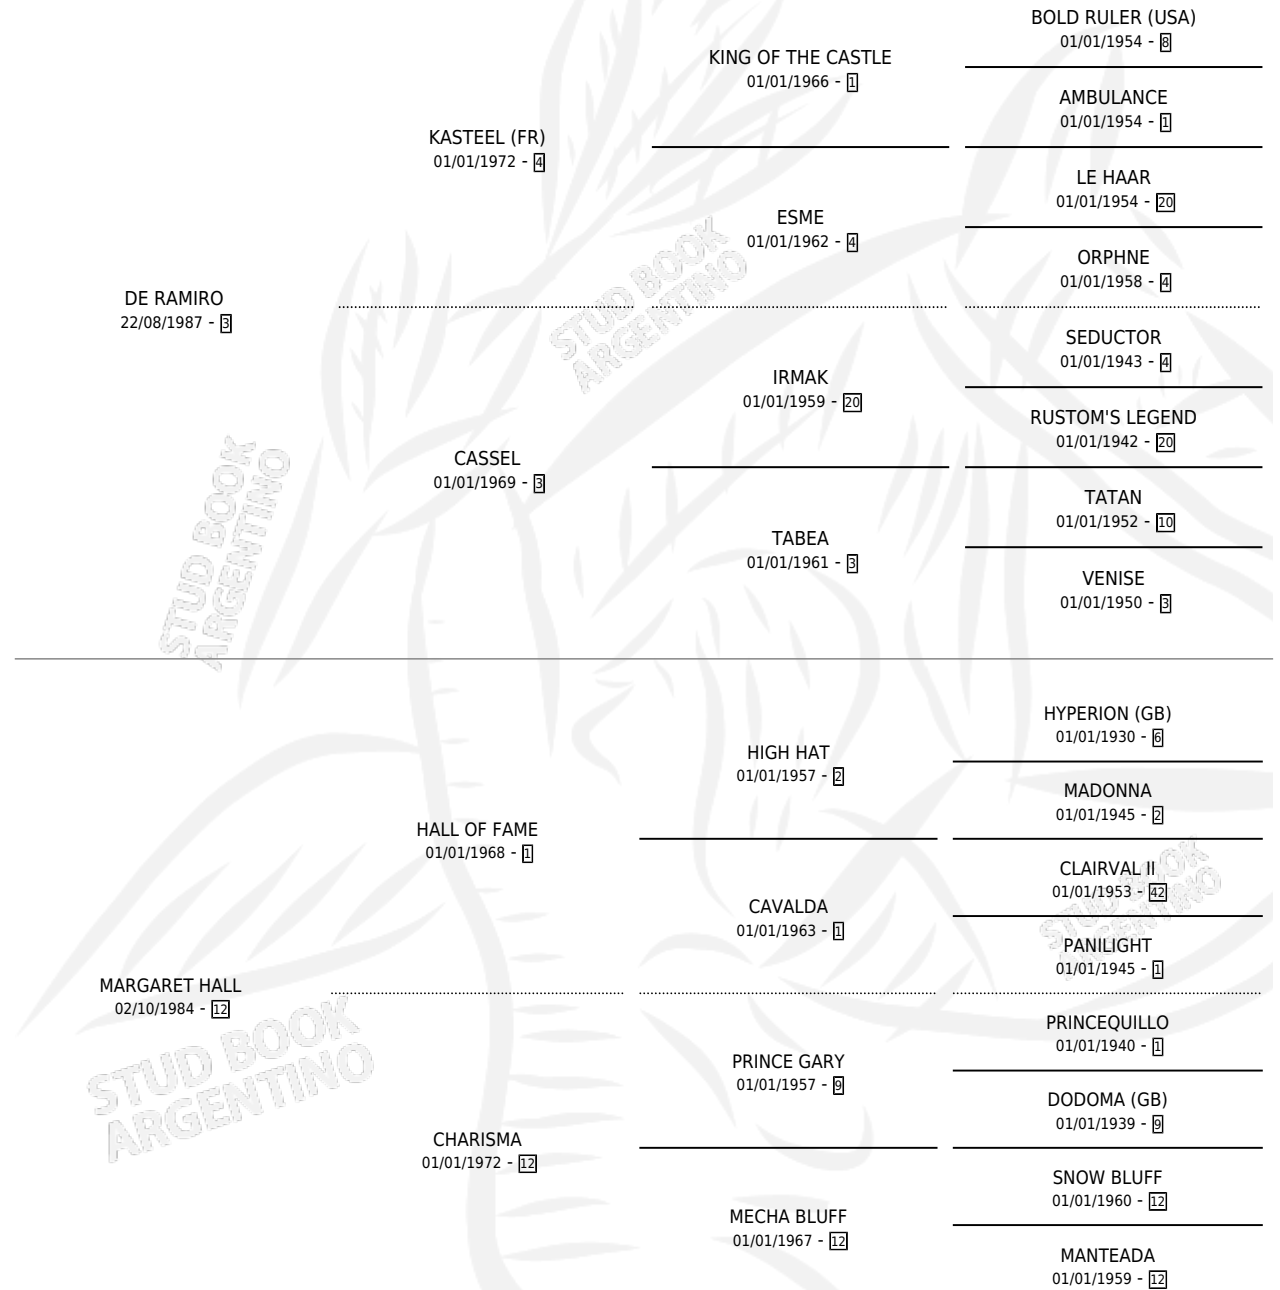

DE PACO

por DE RAMIRO y MARGARET HALL por HALL OF FAME

Argentina · Macho · Zaino Colorado · SP · 23/10/2000
Familia 12 · Volumen 37

ESTADO

TIPIFICACIÓN SANGUÍNEA	✓
TIPIFICACIÓN POR ADN	X
PASAPORTE	X
IDENTIFICACIÓN POR MICROCHIP	X
REPRODUCTOR	X

Lugar de nacimiento: Las Tincas

Criador: Sin dato

PEDIGREE

CAMPAÑA

Solo carreras oficiales de Argentina

POR EDAD

EDAD	CC	1°	2°	3°	4°	5°	NP	CLC	CLG	CLCG1	CLGG1	IMPORTE	GANANCIA / CC
6 AÑOS	5	0	0	1	0	0	4	0	0	0	0	\$1,600	\$320
TOTALES	5	0	0	1	0	0	4	0	0	0	0	\$1,600	\$320
%		0.0%	0.0%	20.0%	0.0%	0.0%	80.0%	0.0%	0.0%	0.0%	0.0%		