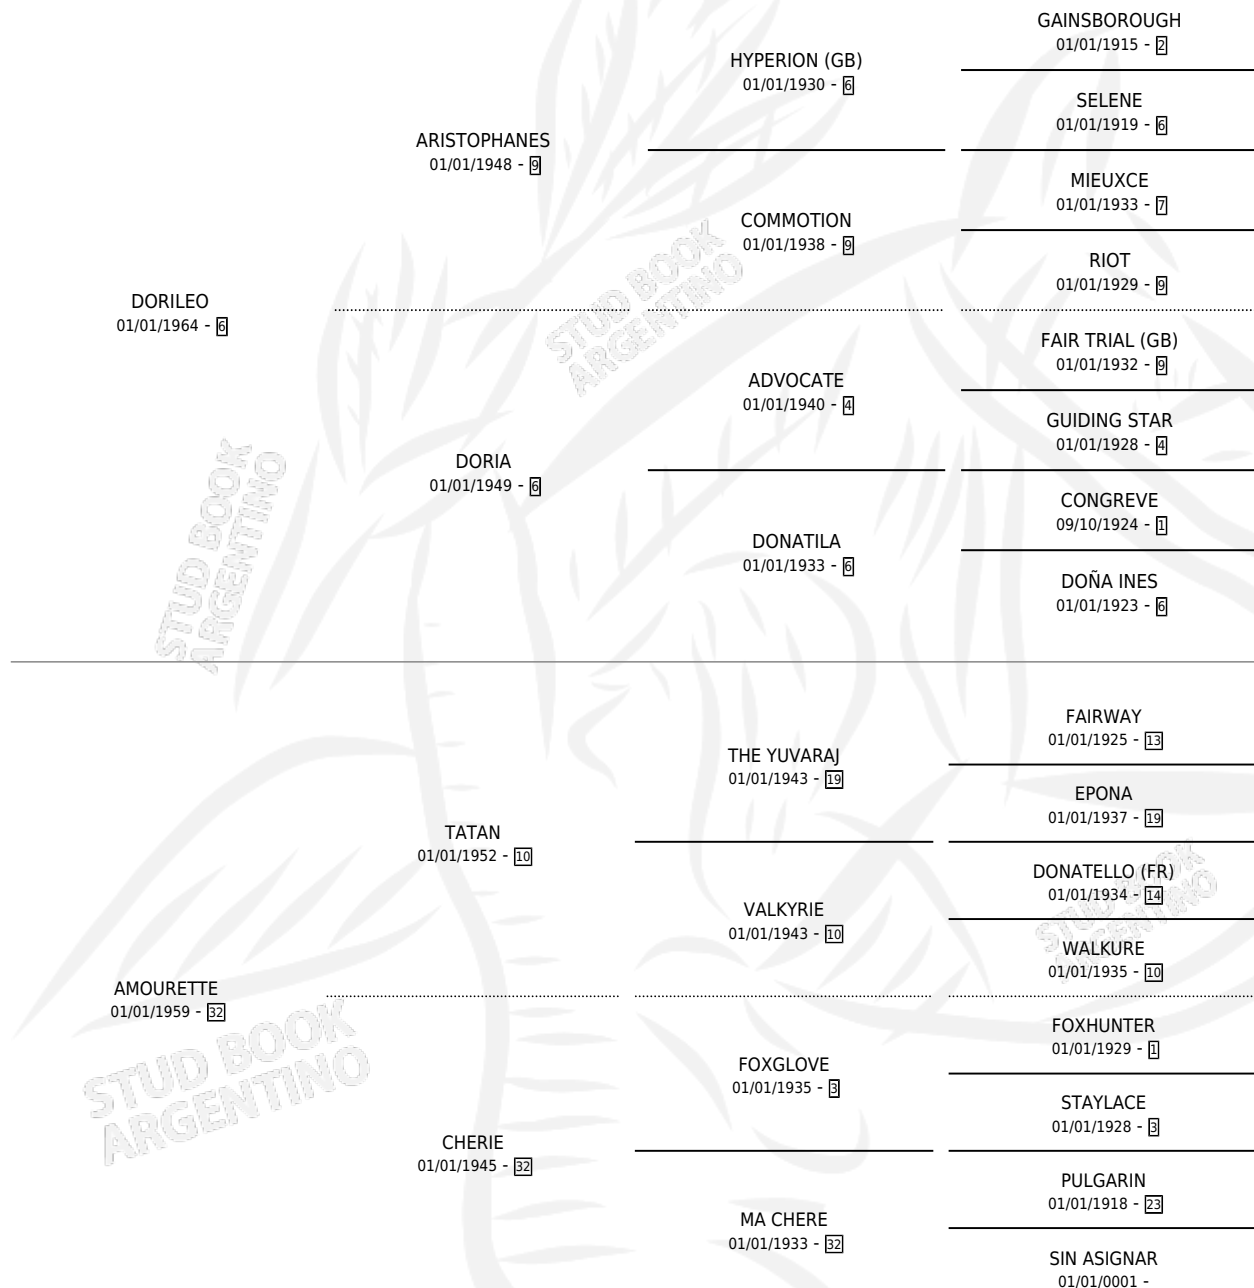

AMAZONE

por **DORILEO** y **AMOURETTE** por **TATAN**

Argentina · Hembra · Alazan Tostado · SP · 01/01/1973
Familia 32 · Volumen 28

ESTADO

TIPIFICACIÓN SANGUÍNEA	X
TIPIFICACIÓN POR ADN	X
PASAPORTE	X
IDENTIFICACIÓN POR MICROCHIP	X
REPRODUCTOR	✓

Lugar de nacimiento: Campo particular

Criador: Sin dato

PEDIGREE