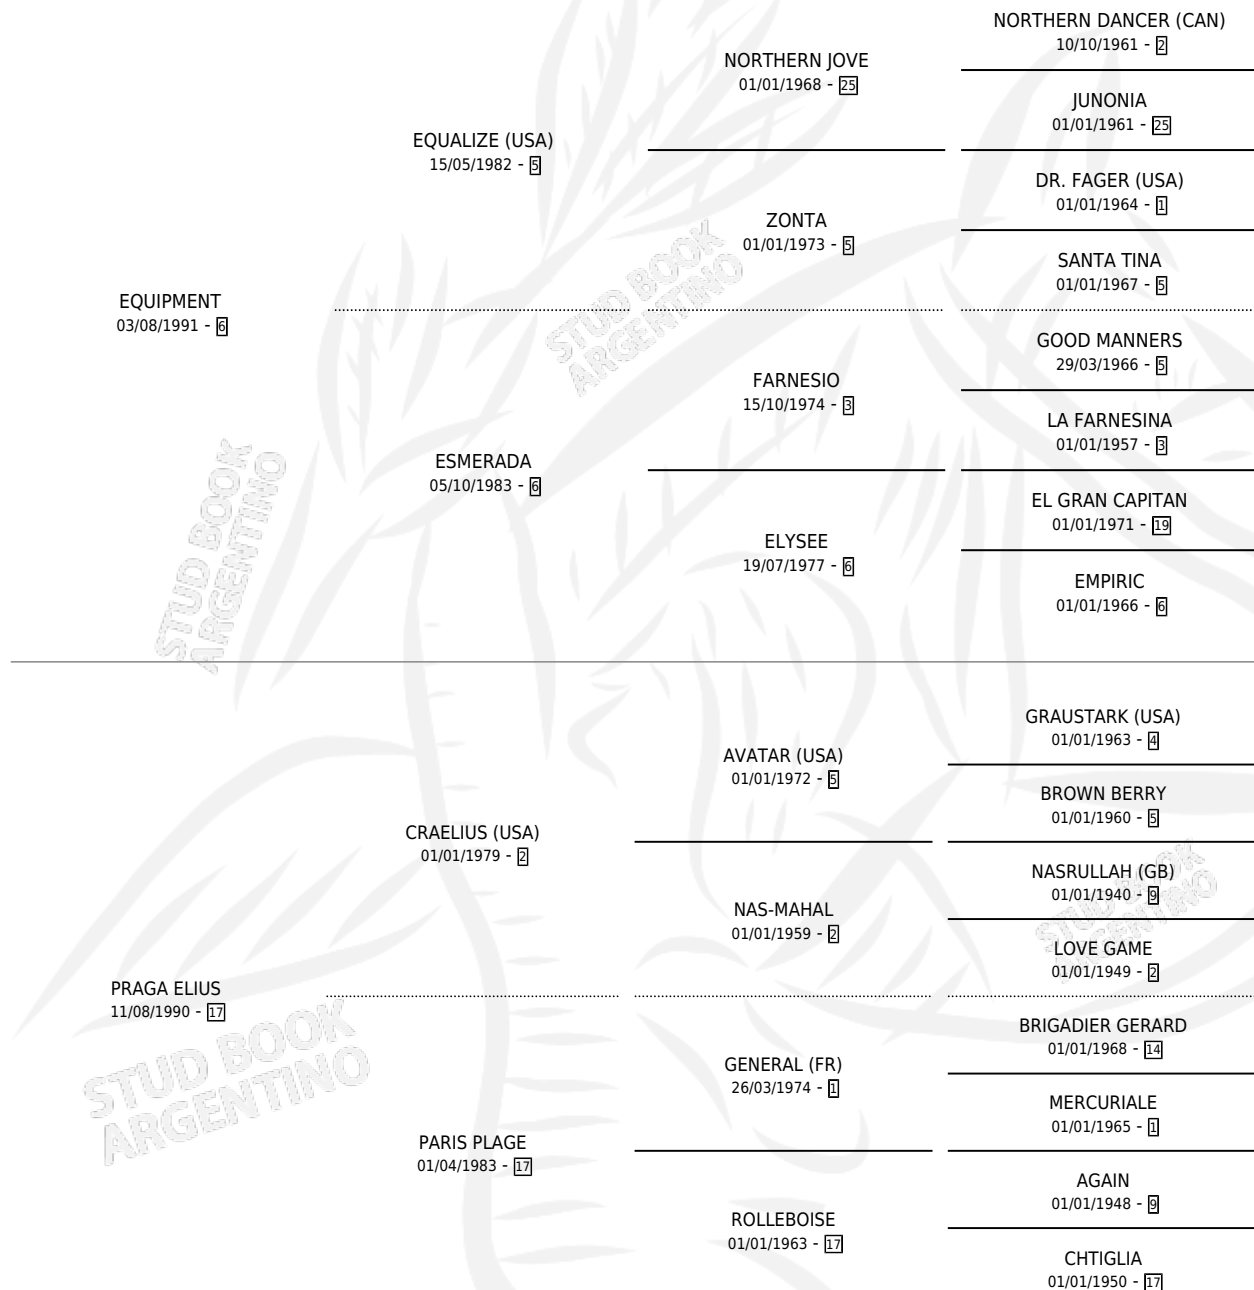

LA VENTAJERA

por EQUIPMENT y PRAGA ELIUS por CRAELIUS (USA)

Argentina · Hembra · Zaino · SP · 26/10/2000
Familia 17-a · Volumen 37

ESTADO

TIPIFICACIÓN SANGUÍNEA	✓
TIPIFICACIÓN POR ADN	✓
PASAPORTE	X
IDENTIFICACIÓN POR MICROCHIP	X
REPRODUCTOR	✓

Lugar de nacimiento: El Bendito

Criador: Sin dato

~

HIJOS

	MACHOS	HEMBRAS
4 NACIERON	2	2
SIN ACTUACIONES		

PEDIGREE

S

mientos 4 / Efectividad 66.67%

PADRILLO	PRODUCTO	CRIADOR	1ER SERVICIO	ÚLTIMO SERVICIO
UNION JACK	LA BEBA JACK (H Z, 26/09/2009)	FRATTARI PEDRO ALBERTO	10/10/2008	12/10/2008
UNION JACK	Ø		29/12/2007	31/12/2007
UNION JACK	DOMINGO JACK (M Z, 20/12/2007)	FRATTARI PEDRO ALBERTO	28/12/2006	30/12/2006
INVITADOR	INVITADA VELOZ (H A, 12/09/2006)	SIN DATO	17/08/2005	08/10/2005
INVITADOR	Ø		01/11/2004	30/12/2004
HIPOLITO (URU)	VEN POLITO (M A, 22/10/2004)	SIN DATO	10/11/2003	10/11/2003