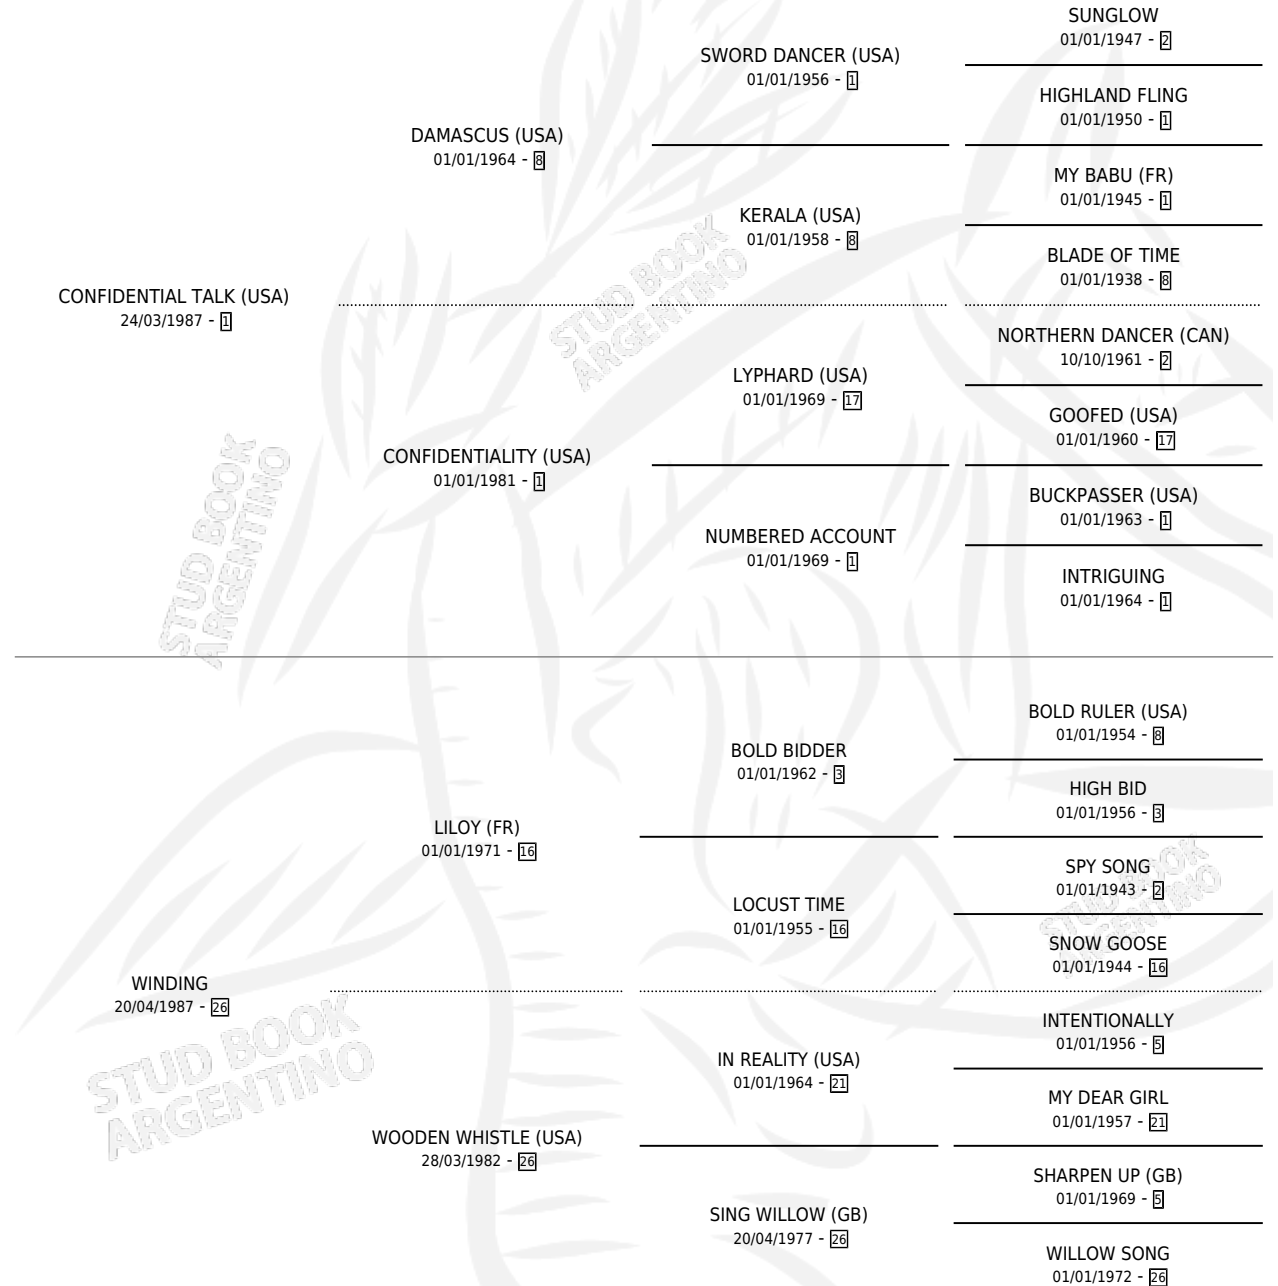

Lugar de nacimiento: Vacacion

Criador: Vacacion

~

HIJOS

	MACHOS	HEMBRAS
1 NACIERON	1	0
SIN ACTUACIONES		

PEDIGREE

CAMPAÑA

Solo carreras oficiales de Argentina