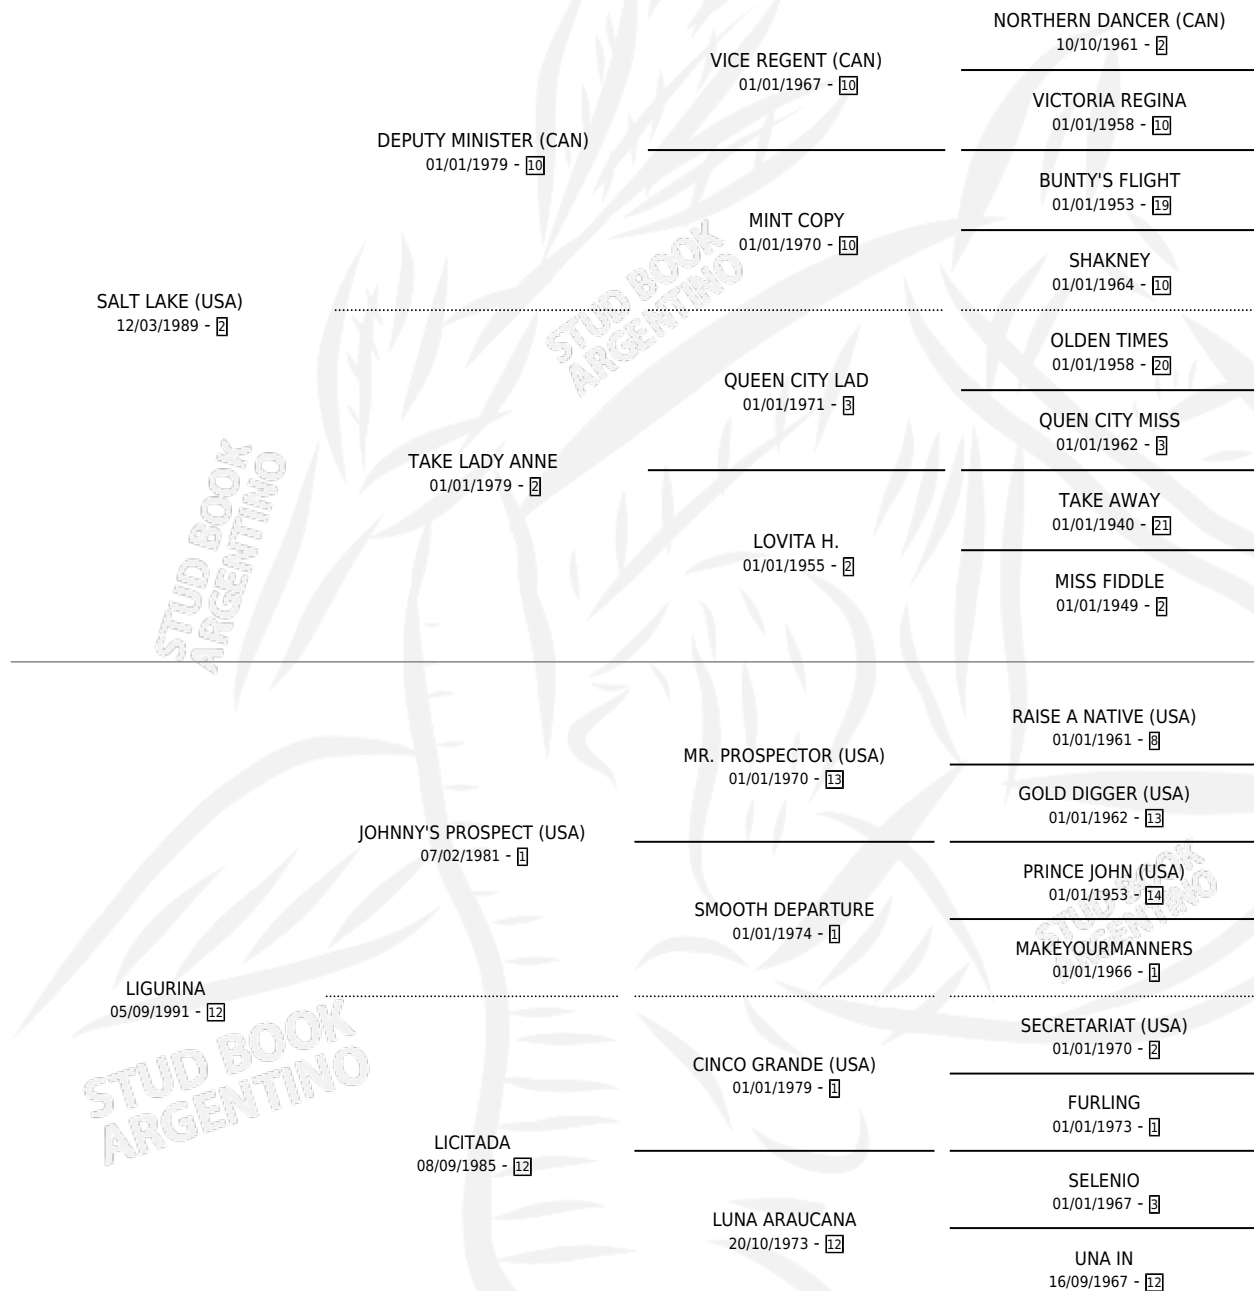

LIGURESA

por **SALT LAKE (USA)** y **LIGURINA** por **JOHNNY'S PROSPECT (USA)**

Argentina · Hembra · Zaino · SP · 23/10/2000
Familia 12-d · Volumen 37

ESTADO

TIPIFICACIÓN SANGUÍNEA	✓
TIPIFICACIÓN POR ADN	✓
PASAPORTE	X
IDENTIFICACIÓN POR MICROCHIP	X
REPRODUCTOR	✓

Lugar de nacimiento: Vacacion

Criador: Vacacion

~

HIJOS

	MACHOS	HEMBRAS
8 NACIERON	7	1
7 CORRIERON	6	1
5 GANARON	5	0
0 GANADORES CL	0 GANADORES GR	0 GANADORES G1

PEDIGREE

CAMPAÑA

Solo carreras oficiales de Argentina