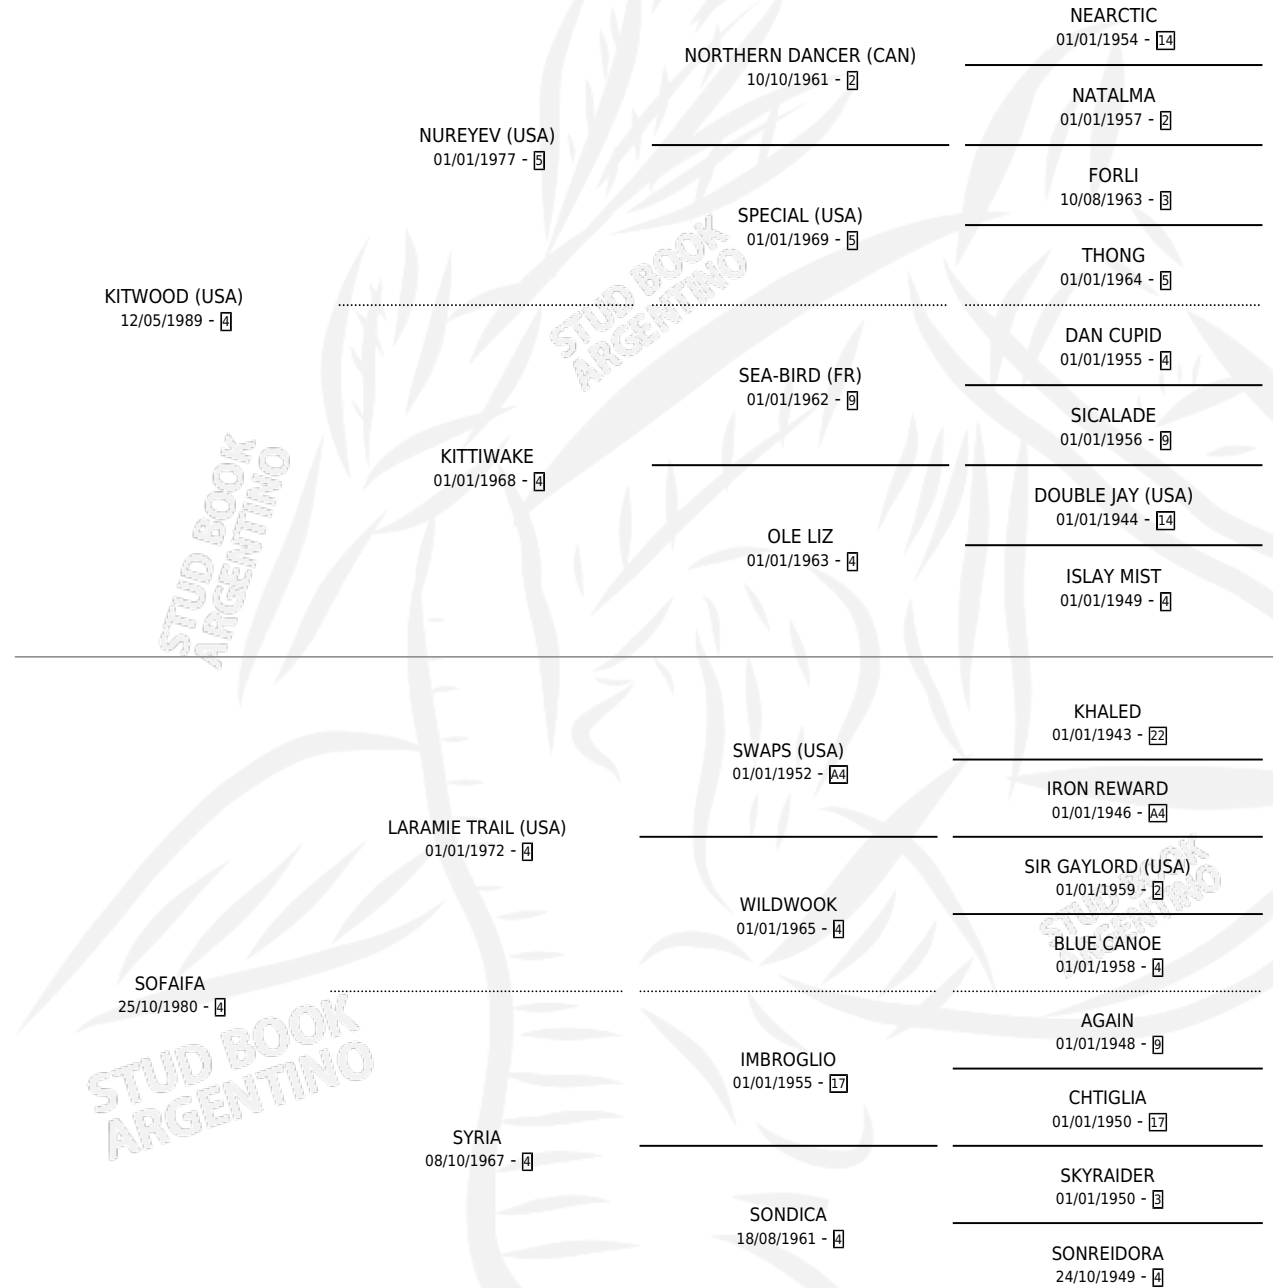

SOVIET KIT

por KITWOOD (USA) y SOFAIFA por LARAMIE TRAIL (USA)

Argentina · Macho · Alazan Tostado · SP · 26/10/2000
Familia 4-b · Volumen 37

ESTADO

TIPIFICACIÓN SANGUÍNEA	✓
TIPIFICACIÓN POR ADN	X
PASAPORTE	X
IDENTIFICACIÓN POR MICROCHIP	X
REPRODUCTOR	X

Lugar de nacimiento: Vacacion

Criador: Vacacion

PEDIGREE

CAMPAÑA

Solo carreras oficiales de Argentina

POR EDAD

EDAD	CC	1°	2°	3°	4°	5°	NP	CLC	CLG	CLCG1	CLGG1	IMPORTE	GANANCIA / CC
3 AÑOS	1	0	0	0	1	0	0	0	0	0	0	\$945	\$945
4 AÑOS	2	0	0	0	0	0	2	0	0	0	0	\$0	\$0
TOTALES	3	0	0	0	1	0	2	0	0	0	0	\$945	\$315
%		0.0%	0.0%	0.0%	33.3%	0.0%	66.7%	0.0%	0.0%	0.0%	0.0%		