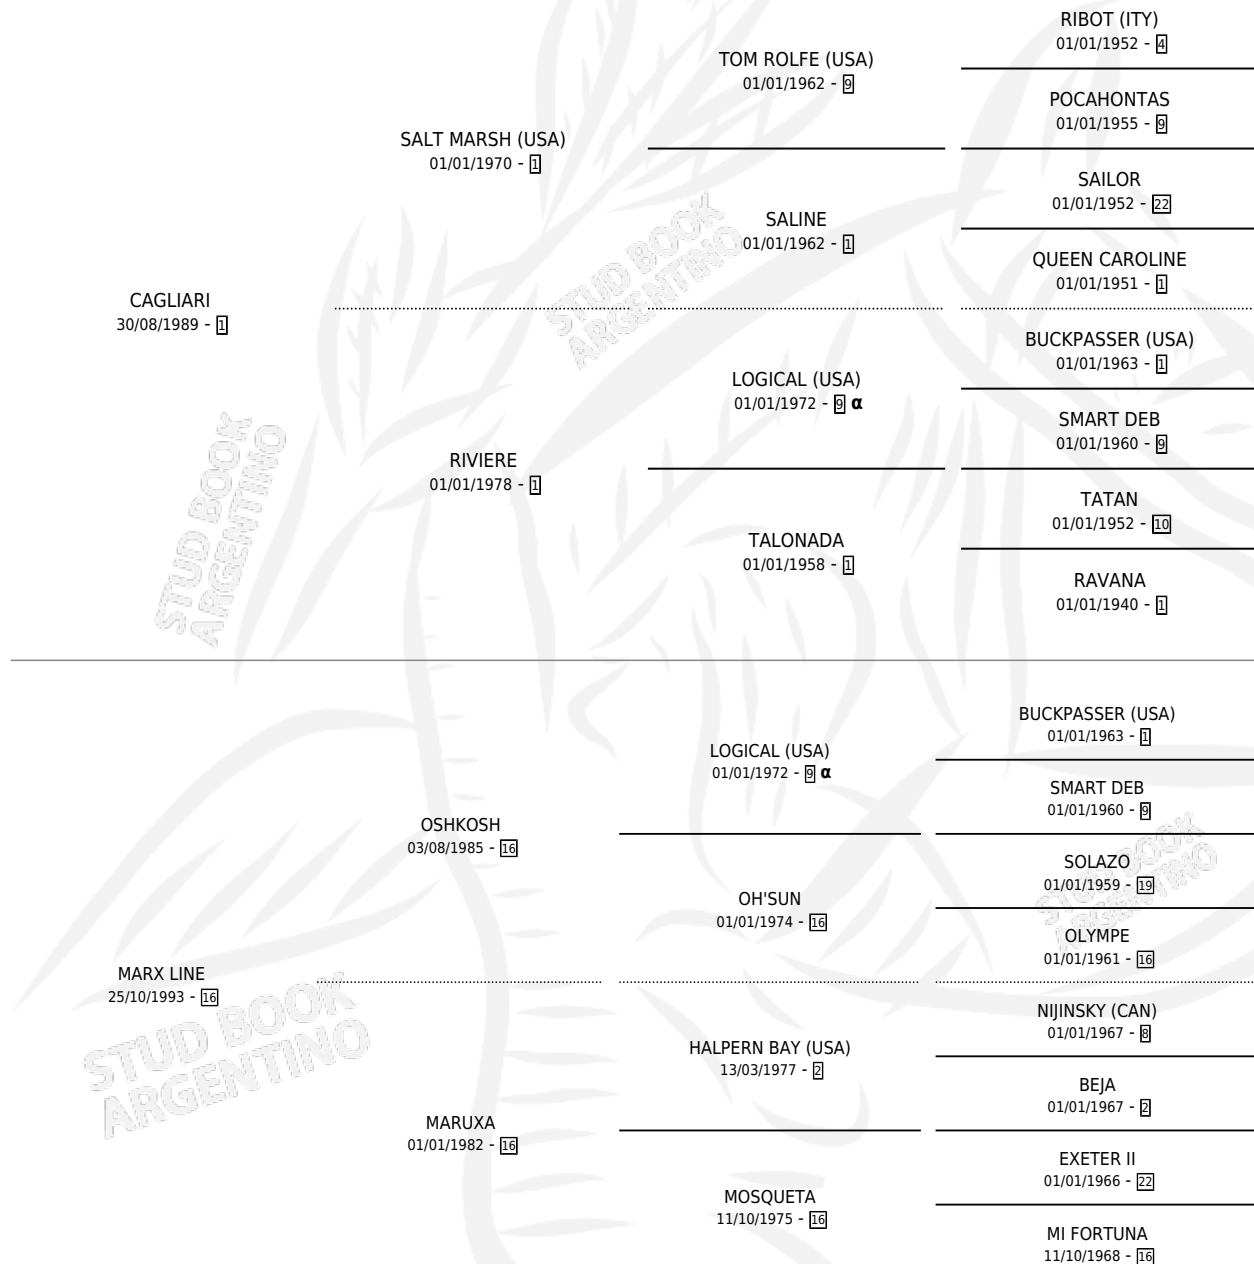

TANA DE ORO

por **CAGLIARI** y **MARX LINE** por **OSHKOSH**

Argentina · Hembra · Zaino Doradillo · SP · 30/09/2000
Familia 16-e · Volumen 37

ESTADO

TIPIFICACIÓN SANGUÍNEA	✓
TIPIFICACIÓN POR ADN	X
PASAPORTE	X
IDENTIFICACIÓN POR MICROCHIP	X
REPRODUCTOR	X

Lugar de nacimiento: Catedral

Criador: Sin dato

PEDIGREE

INBREEDING : **α**

CAMPAÑA

Solo carreras oficiales de Argentina

POR EDAD

EDAD	CC	1°	2°	3°	4°	5°	NP	CLC	CLG	CLCG1	CLGG1	IMPORTE	GANANCIA / CC
3 AÑOS	2	0	0	0	0	0	2	0	0	0	0	\$0	\$0
TOTALES	2	0	0	0	0	0	2	0	0	0	0	\$0	\$0
%		0.0%	0.0%	0.0%	0.0%	0.0%	100%	0.0%	0.0%	0.0%	0.0%		

CARRERAS

FECHA	E	HIP. N°	O	DIST.	PREMIO	CAT.	PISTA	JOCKEY	CABALLERIZA CUIDADOR	POS.	IMPORTE	PAGO	
20/01/2004	3	LPA	6	10	1200	KOREA	ALW	ARENA	ALBANO JUAN PABLO	EL RODEO (LP) PINEDA NESTOR VICENTE	14	\$0	127.95
23/09/2003	3	LPA	6	10	1100	MASIVA (1995)	ALW	ARENA	FERREYRA LUIS ALBERTO	EL RODEO (LP) BRUNO LUIS	10	\$0	136.50