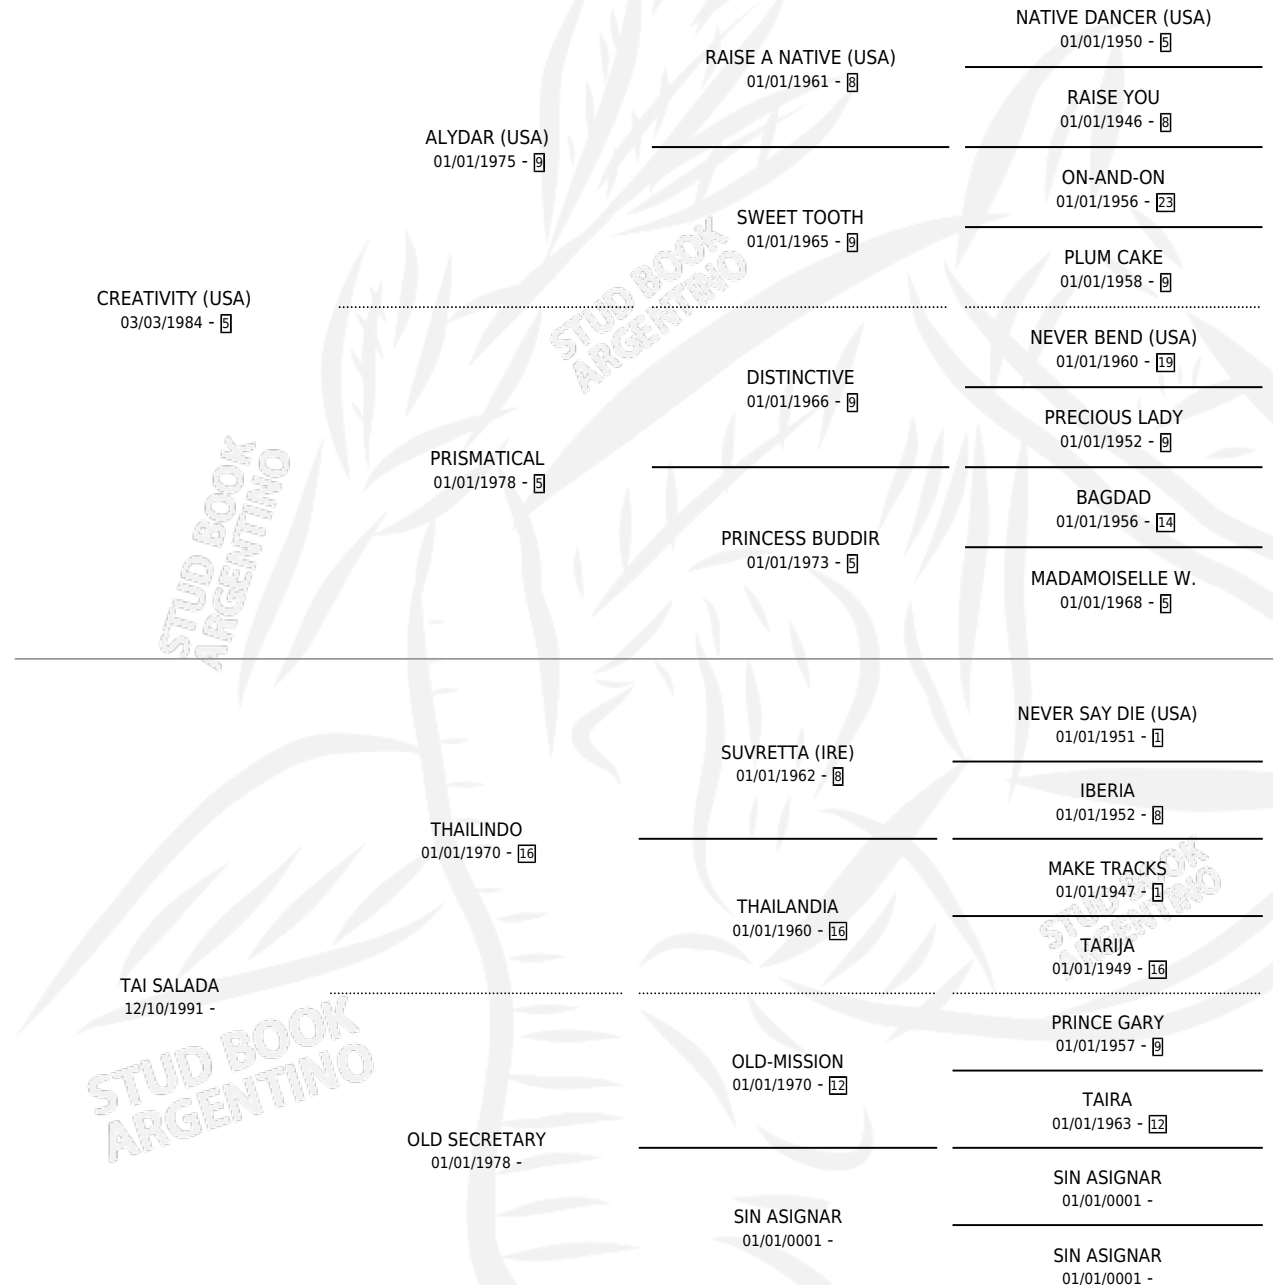

TAY CREIBLE

por CREATIVITY (USA) y TAI SALADA por THAILINDO

Argentina · Hembra · Zaino Doradillo · SP · 16/10/2000
Familia · Volumen 37

ESTADO

| | |
|------------------------------|---|
| TIPIFICACIÓN SANGUÍNEA | ✓ |
| TIPIFICACIÓN POR ADN | X |
| PASAPORTE | X |
| IDENTIFICACIÓN POR MICROCHIP | X |
| REPRODUCTOR | X |

Lugar de nacimiento: Los Mimbres

Criador: Los Mimbres

PEDIGREE

TAY CREIBLE

Datos oficiales del Stud Book Argentino

Documento generado el 12/06/2026

studbook.org.ar