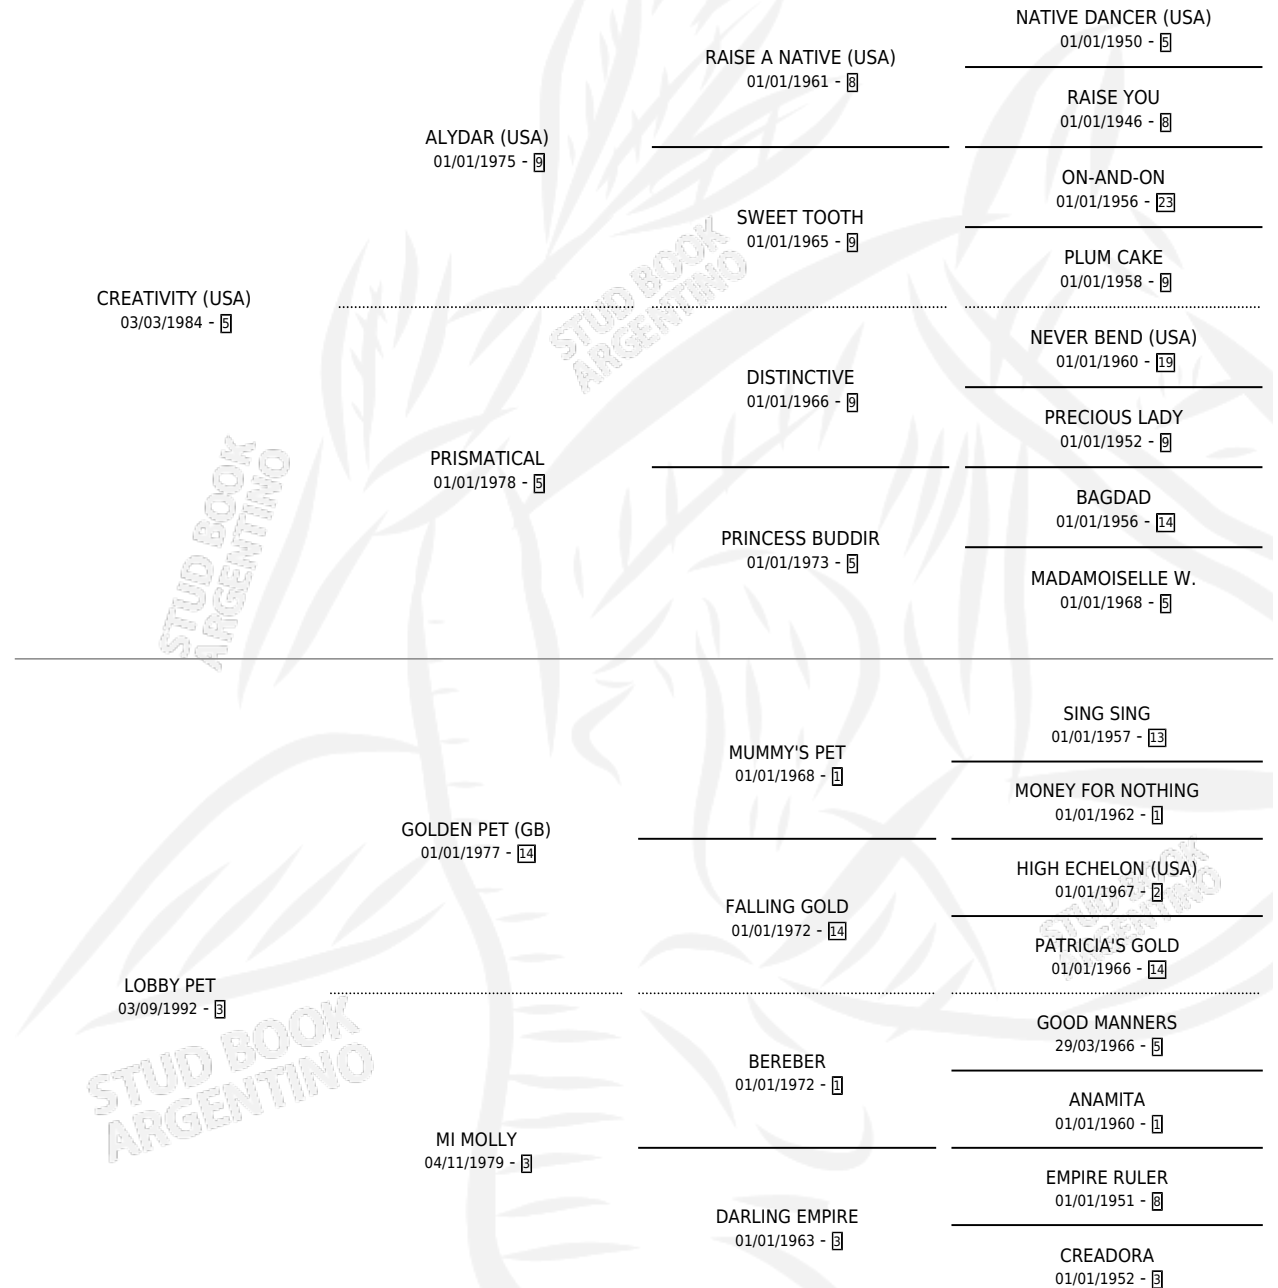

HEAVEN SKY

por CREATIVITY (USA) y LOBBY PET por GOLDEN PET (GB)

Argentina · Hembra · Zaino · SP · 06/10/2000
Familia 3-h · Volumen 37

ESTADO

TIPIFICACIÓN SANGUÍNEA	✓
TIPIFICACIÓN POR ADN	✓
PASAPORTE	X
IDENTIFICACIÓN POR MICROCHIP	X
REPRODUCTOR	✓

Lugar de nacimiento: Los Mimbres

Criador: Los Mimbres

PEDIGREE

CAMPAÑA

Solo carreras oficiales de Argentina

POR EDAD

EDAD	CC	1°	2°	3°	4°	5°	NP	CLC	CLG	CLCG1	CLGG1	IMPORTE	GANANCIA / CC
4 AÑOS	5	1	1	1	0	1	1	1	0	0	0	\$13,258	\$2,652
5 AÑOS	3	0	1	0	1	0	1	0	0	0	0	\$4,200	\$1,400
6 AÑOS	9	1	1	1	2	2	2	0	0	0	0	\$18,325	\$2,036
TOTALES	17	2	3	2	3	3	4	1	0	0	0	\$35,783	\$2,105
%		11.8%	17.6%	11.8%	17.6%	17.6%	23.5%	5.9%	0.0%	0.0%	0.0%		