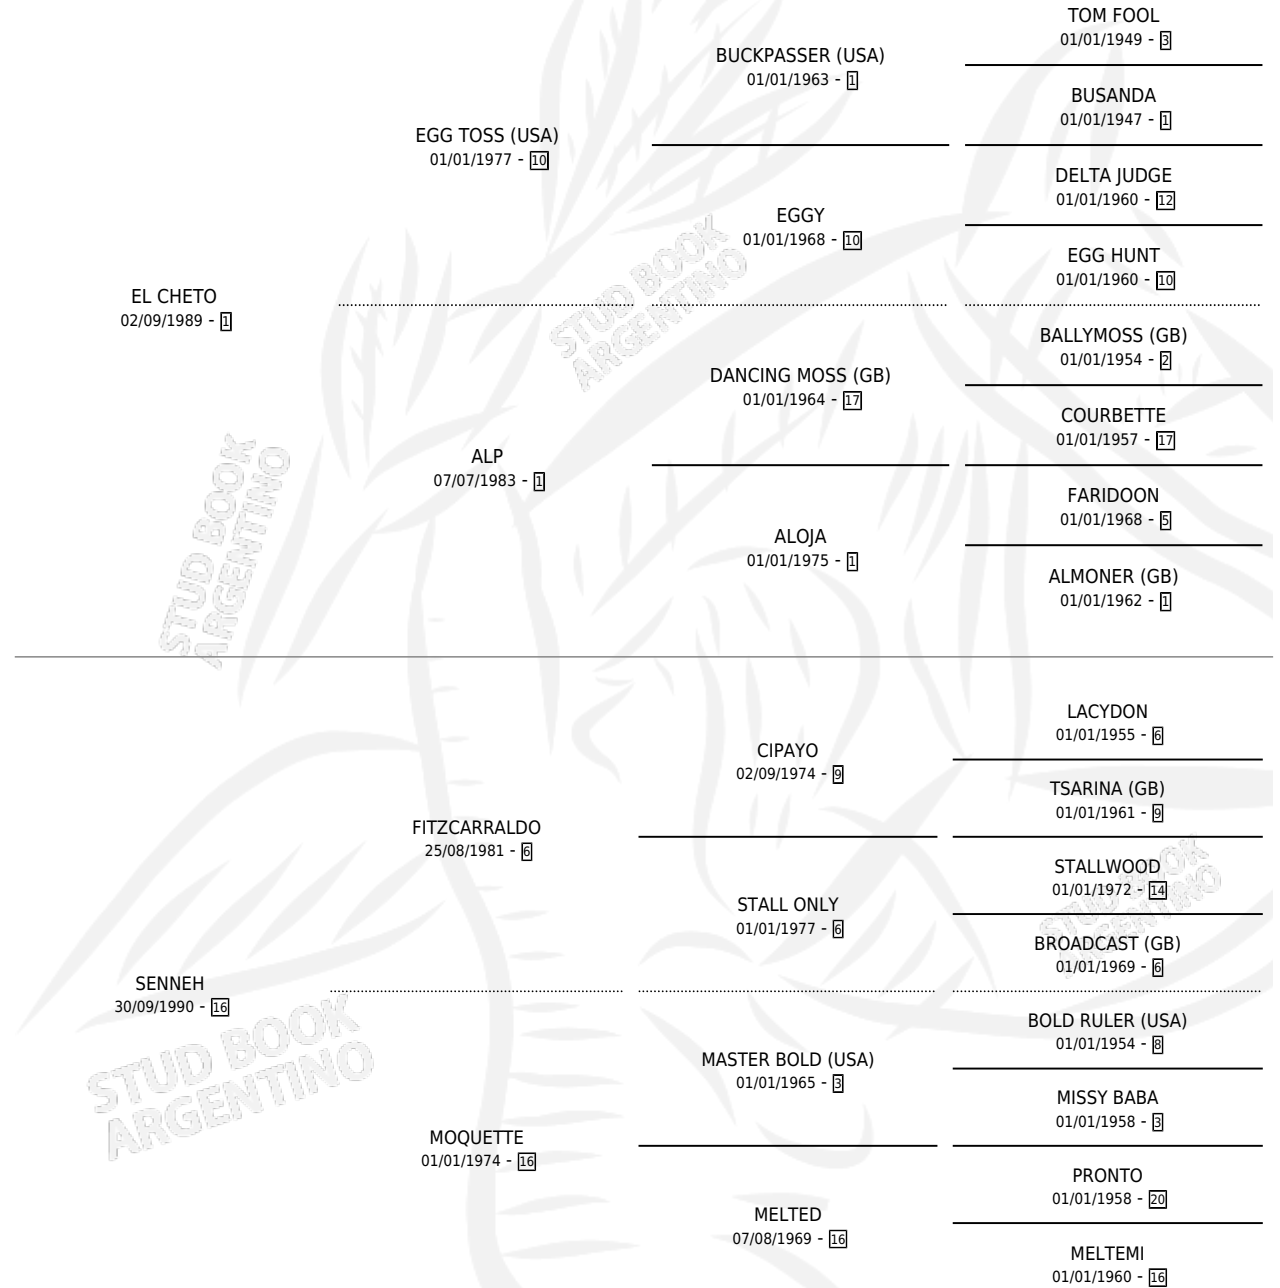

SOUTH BEAUTY

por EL CHETO y SENNEH por FITZCARRALDO

Argentina · Macho · Alazan · SP · 10/10/2000
Familia 16-h · Volumen 37

ESTADO

TIPIFICACIÓN SANGUÍNEA	✓
TIPIFICACIÓN POR ADN	X
PASAPORTE	X
IDENTIFICACIÓN POR MICROCHIP	X
REPRODUCTOR	X

Lugar de nacimiento: Los Mimbres

Criador: Los Mimbres

PEDIGREE

SOUTH BEAUTY

Datos oficiales del Stud Book Argentino

Documento generado el 20/06/2024

studbook.org.ar