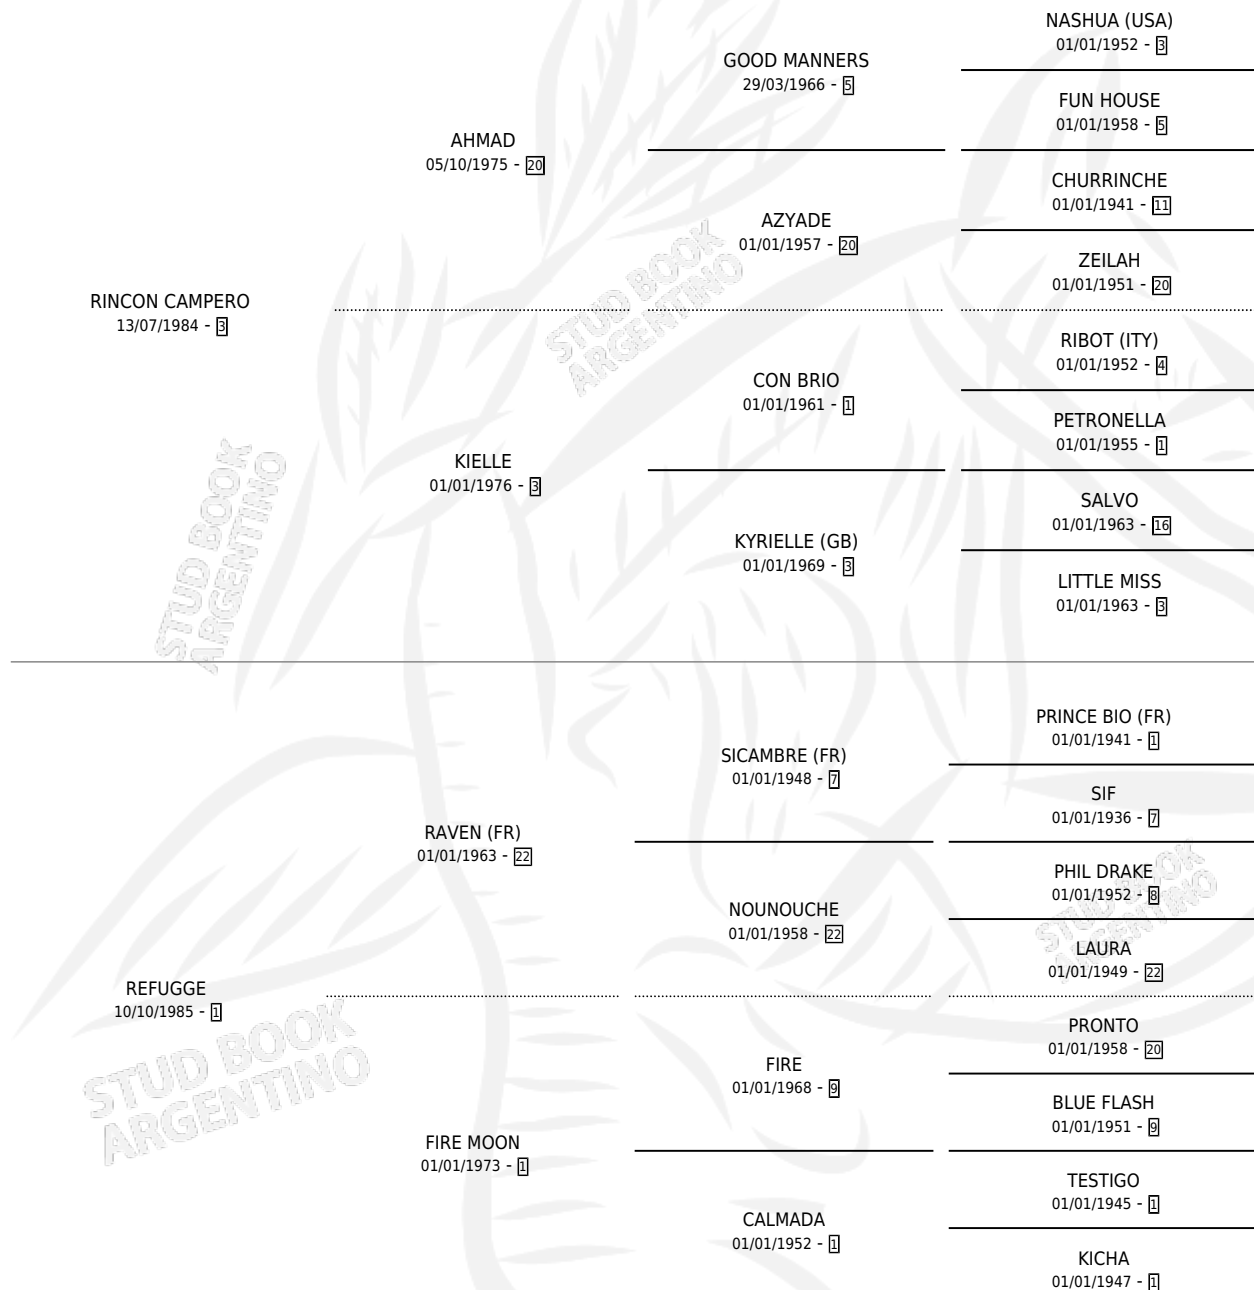

RAINETA

por RINCON CAMPERO y REFUGGE por RAVEN (FR)

Argentina · Hembra · Alazan · SP · 12/10/2000
Familia 1-b · Volumen 37

ESTADO

TIPIFICACIÓN SANGUÍNEA	✓
TIPIFICACIÓN POR ADN	✓
PASAPORTE	X
IDENTIFICACIÓN POR MICROCHIP	X
REPRODUCTOR	✓

Lugar de nacimiento: Ranquel

Criador: Sin dato

~

HIJOS

	MACHOS	HEMBRAS
1 NACIERON	1	0

SIN ACTUACIONES

PEDIGREE