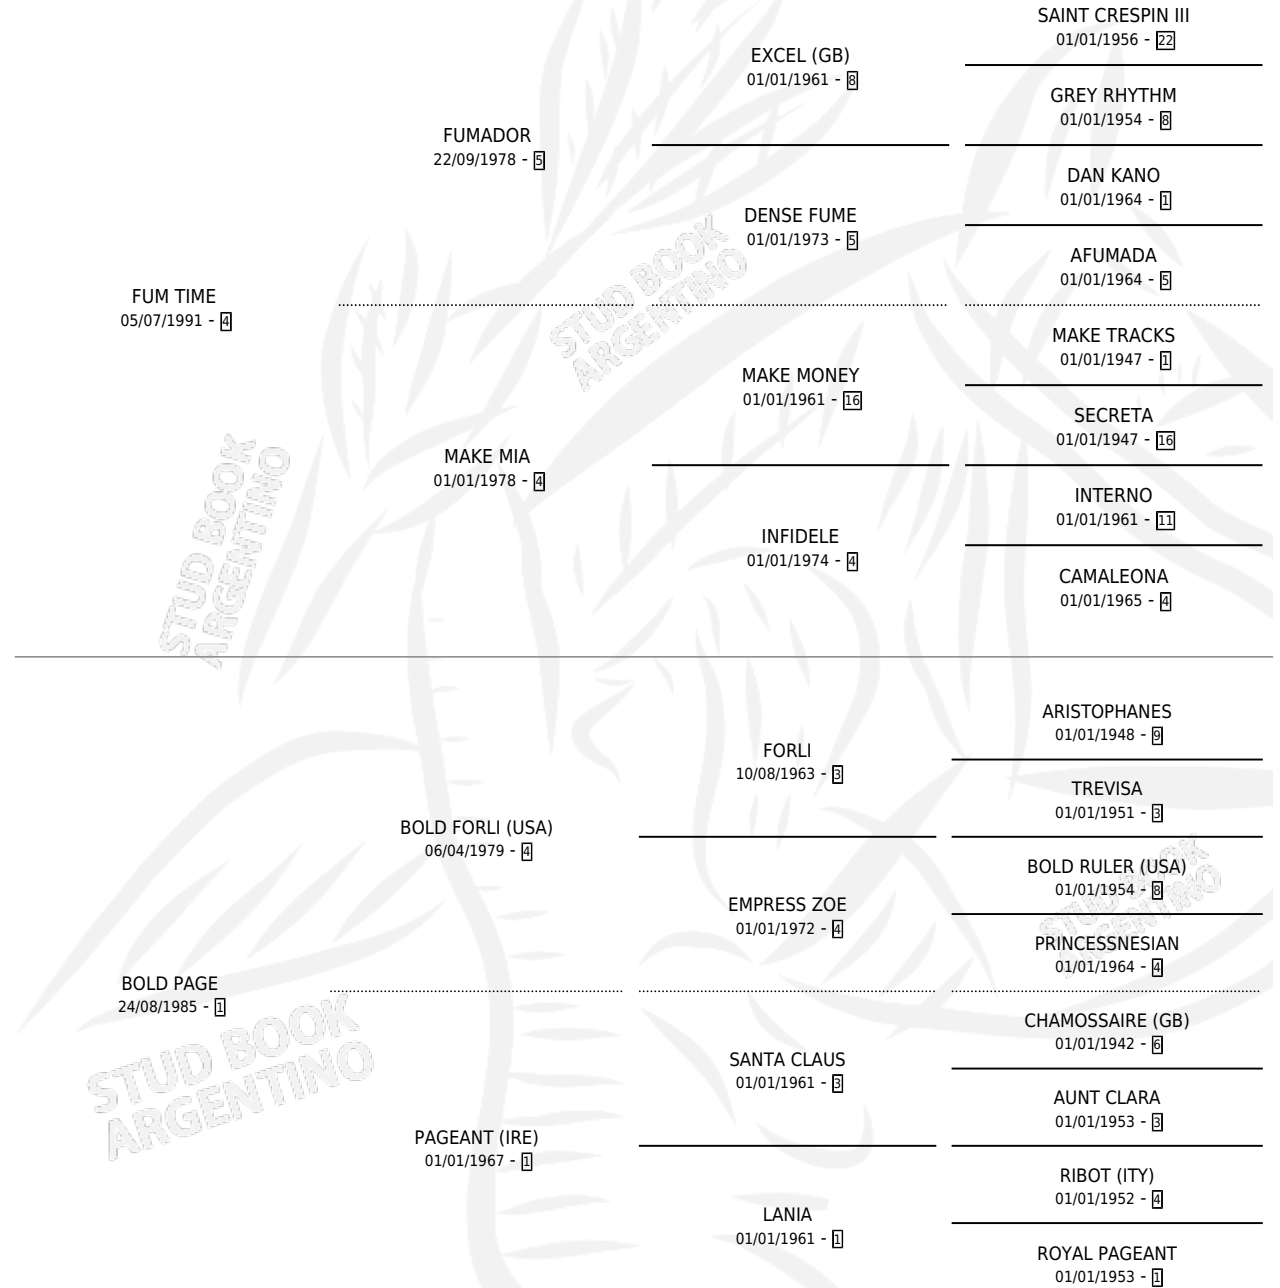

GENOMA

por **FUM TIME** y **BOLD PAGE** por **BOLD FORLI (USA)**

Argentina · Hembra · Tordillo · SP · 10/10/2000
Familia 1 · Volumen 37

ESTADO

TIPIFICACIÓN SANGUÍNEA	✓
TIPIFICACIÓN POR ADN	✓
PASAPORTE	X
IDENTIFICACIÓN POR MICROCHIP	X
REPRODUCTOR	✓

Lugar de nacimiento: Viejo Tombo

Criador: Viejo Tombo

~

HIJOS

	MACHOS	HEMBRAS
5 NACIERON	4	1
SIN ACTUACIONES		

PEDIGREE