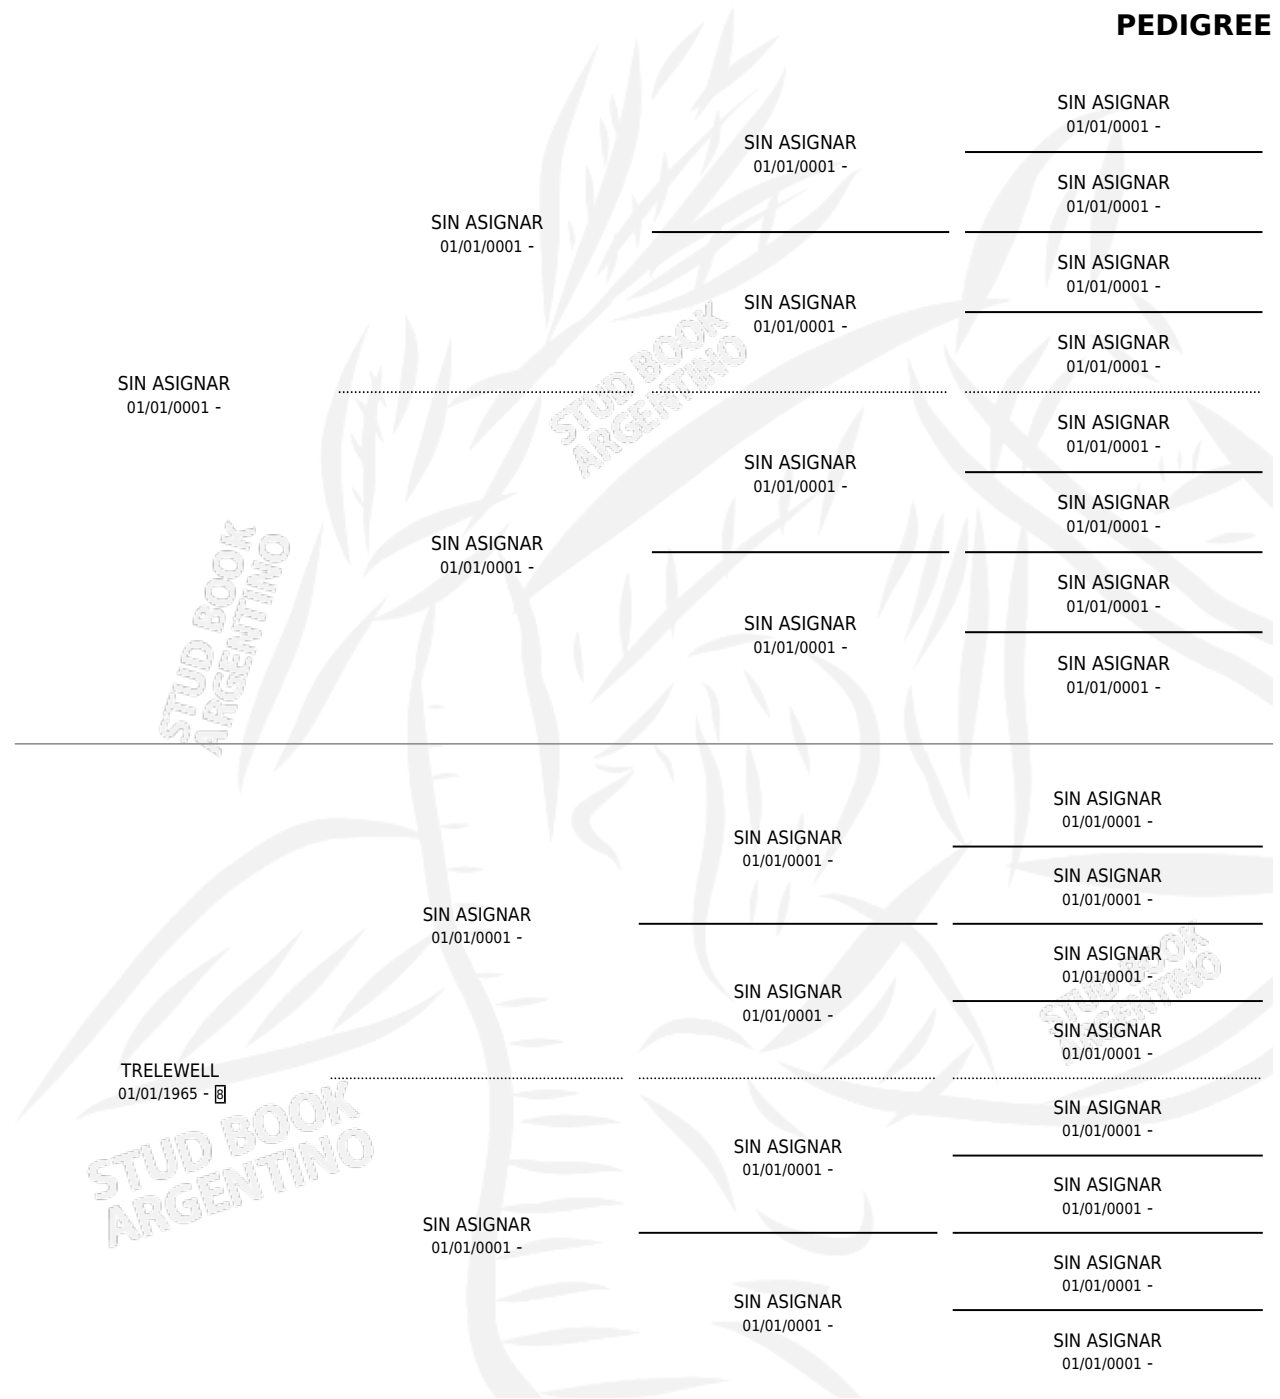

MISS BEST

PEDIGREE

por SIN ASIGNAR y TRELEWELL por SIN ASIGNAR

Argentina · Hembra · Zaino · SP · 01/01/1973
Familia 8 · Volumen 28

ESTADO

TIPIFICACIÓN SANGUÍNEA	X
TIPIFICACIÓN POR ADN	X
PASAPORTE	X
IDENTIFICACIÓN POR MICROCHIP	X
REPRODUCTOR	✓

Lugar de nacimiento: Campo particular

Criador: Sin dato

~

HIJOS

	MACHOS	HEMBRAS
1 NACIERON	1	0
SIN ACTUACIONES