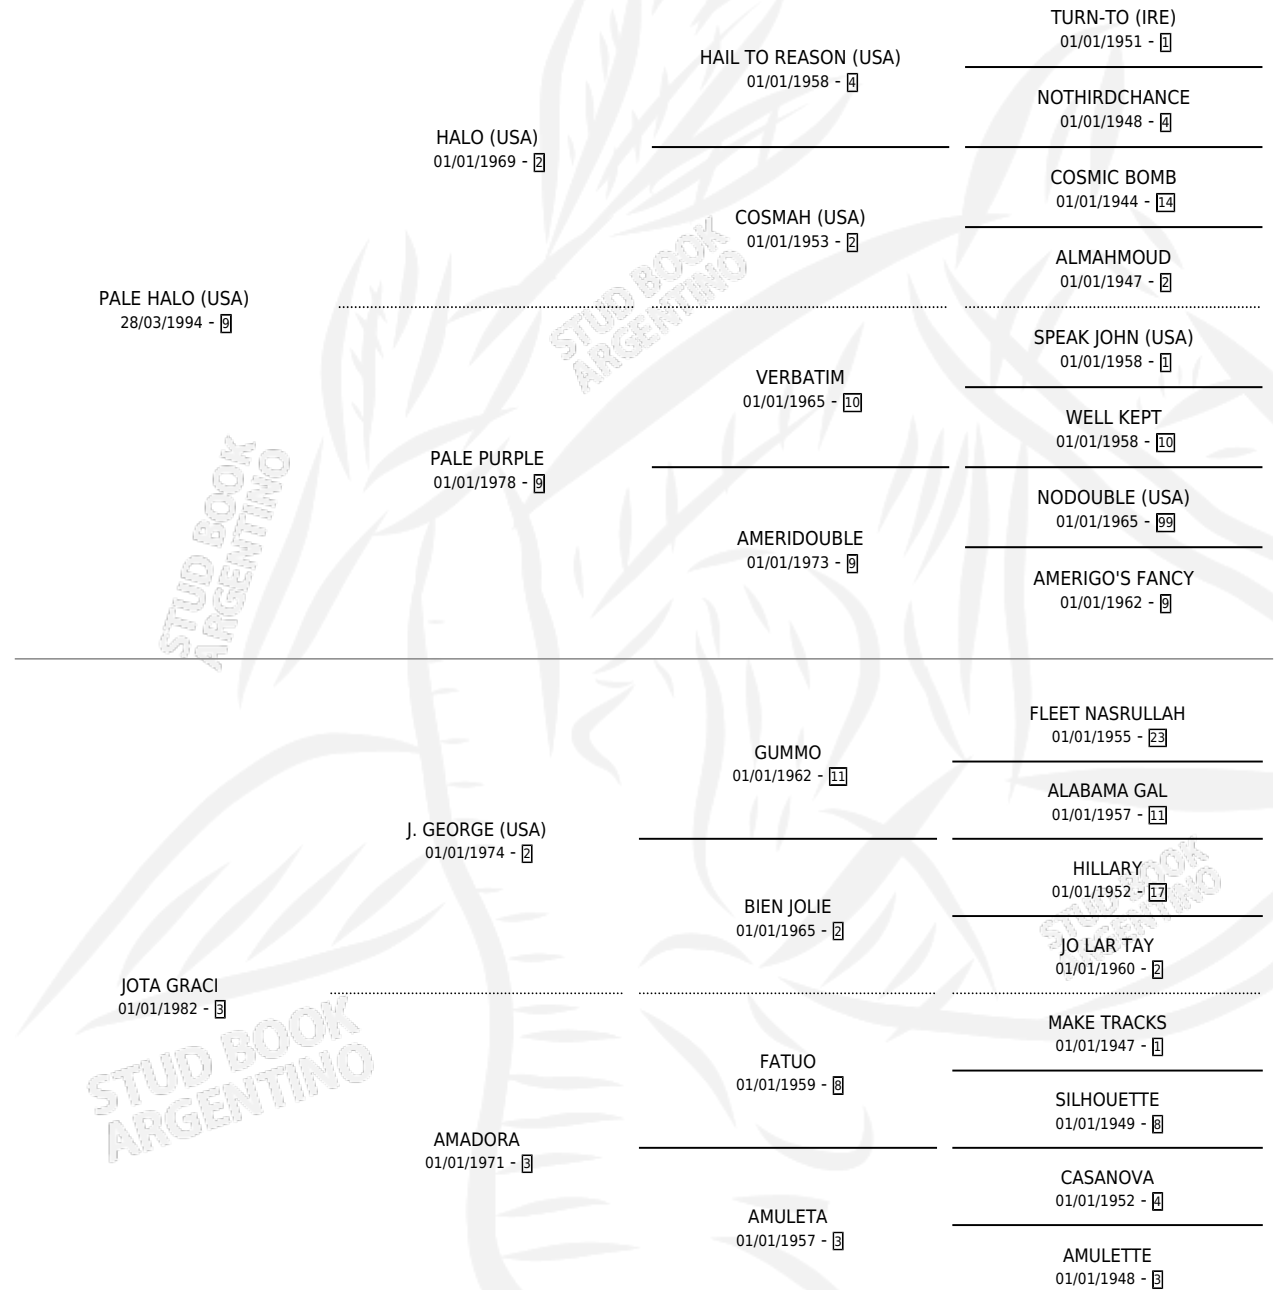

LULI HALO

por PALE HALO (USA) y JOTA GRACI por J. GEORGE (USA)

Argentina · Hembra · Alazan · SP · 22/10/2000
Familia 3-k · Volumen 37

ESTADO

TIPIFICACIÓN SANGUÍNEA	X
TIPIFICACIÓN POR ADN	X
PASAPORTE	X
IDENTIFICACIÓN POR MICROCHIP	X
REPRODUCTOR	X

Lugar de nacimiento: Los Nogales

Criador: Los Nogales

PEDIGREE

LULI HALO

Datos oficiales del Stud Book Argentino

Documento generado el 09/05/2026

studbook.org.ar