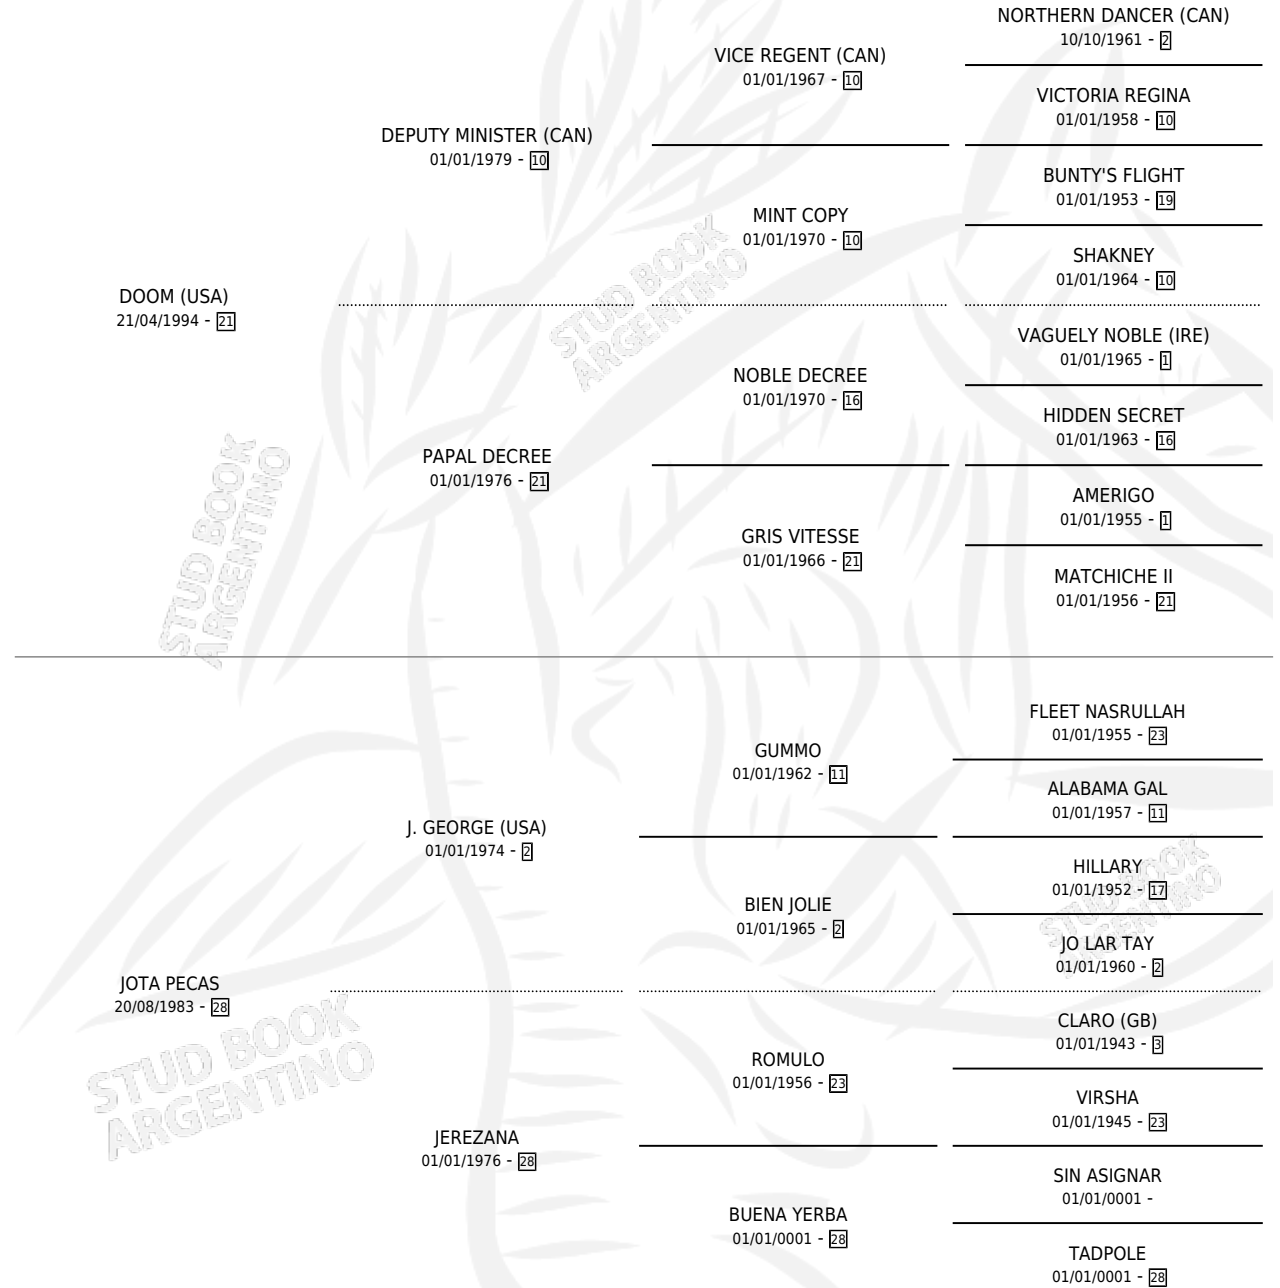

RANA DOOM

por DOOM (USA) y JOTA PECAS por J. GEORGE (USA)

Argentina · Hembra · Zaino · SP · 13/10/2000
Familia 28 · Volumen 37

ESTADO

TIPIFICACIÓN SANGUÍNEA	X
TIPIFICACIÓN POR ADN	X
PASAPORTE	X
IDENTIFICACIÓN POR MICROCHIP	X
REPRODUCTOR	X

Lugar de nacimiento: Los Nogales

Criador: Los Nogales

PEDIGREE

RANA DOOM

Datos oficiales del Stud Book Argentino

Documento generado el 06/05/2026

studbook.org.ar