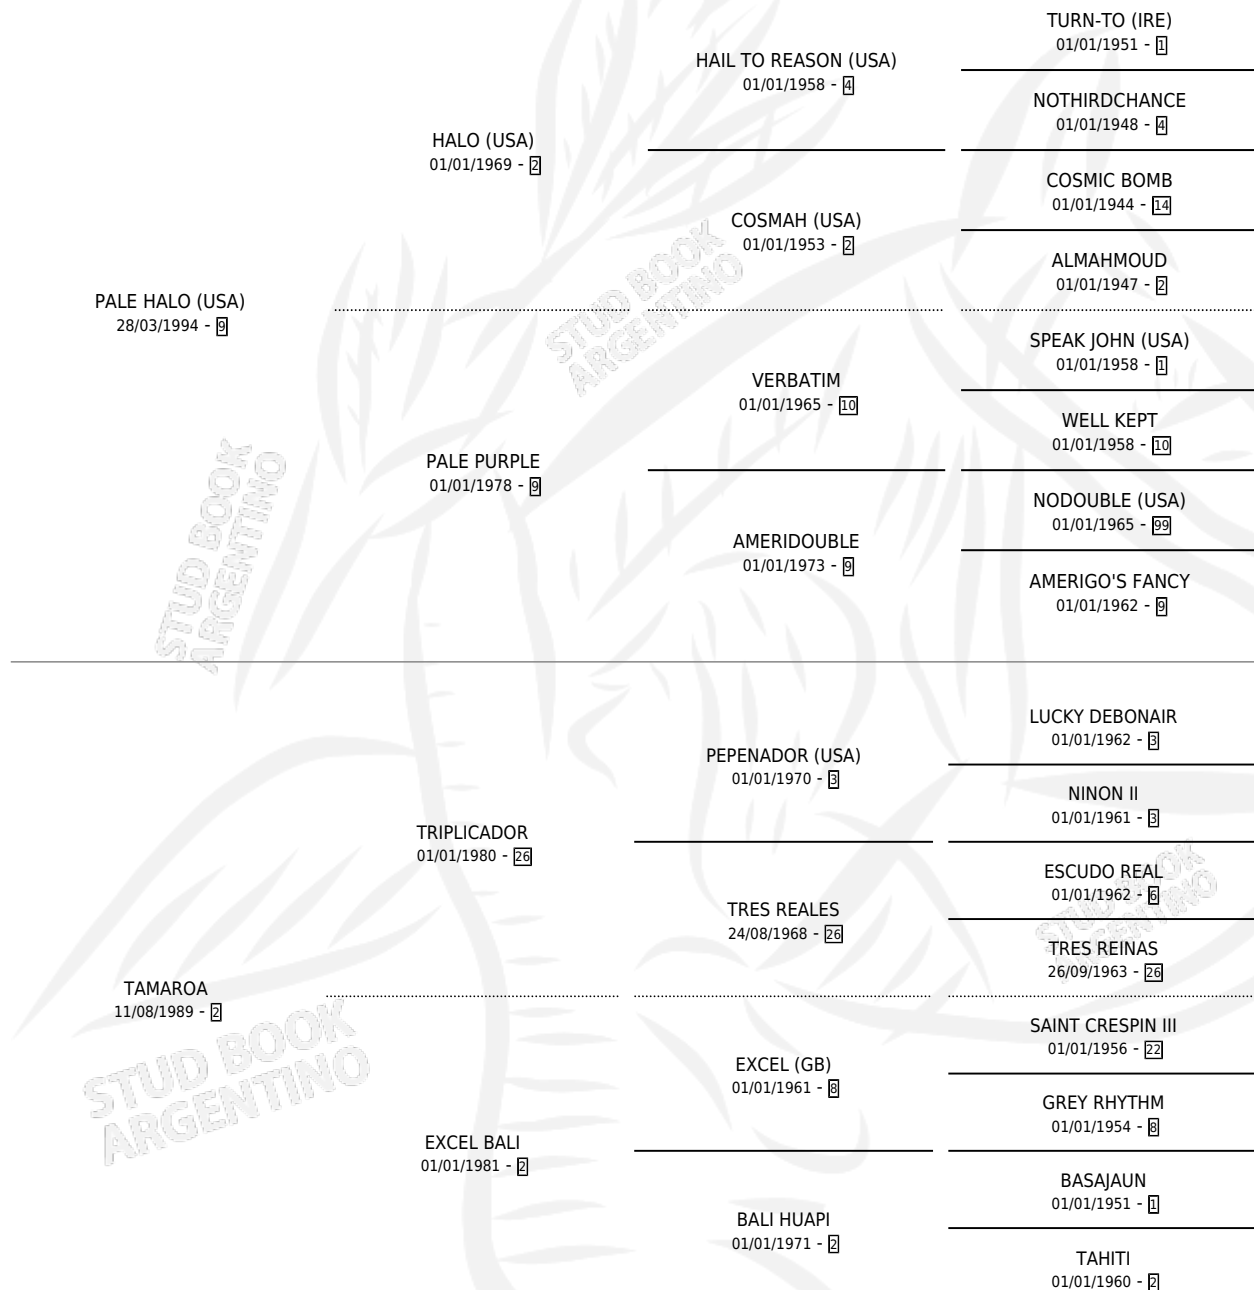

EXOTICO PALE

por PALE HALO (USA) y TAMAROA por TRIPLICADOR

Argentina · Macho · Zaino · SP · 04/10/2000
Familia 2-h · Volumen 37

ESTADO

TIPIFICACIÓN SANGUÍNEA	✓
TIPIFICACIÓN POR ADN	X
PASAPORTE	X
IDENTIFICACIÓN POR MICROCHIP	X
REPRODUCTOR	X

Lugar de nacimiento: Los Nogales

Criador: Los Nogales

PEDIGREE

CAMPAÑA

Solo carreras oficiales de Argentina

POR EDAD

EDAD	CC	1°	2°	3°	4°	5°	NP	CLC	CLG	CLCG1	CLGG1	IMPORTE	GANANCIA / CC
3 AÑOS	2	0	0	0	0	0	2	0	0	0	0	\$0	\$0
TOTALES	2	0	0	0	0	0	2	0	0	0	0	\$0	\$0
%		0.0%	0.0%	0.0%	0.0%	0.0%	100%	0.0%	0.0%	0.0%	0.0%		