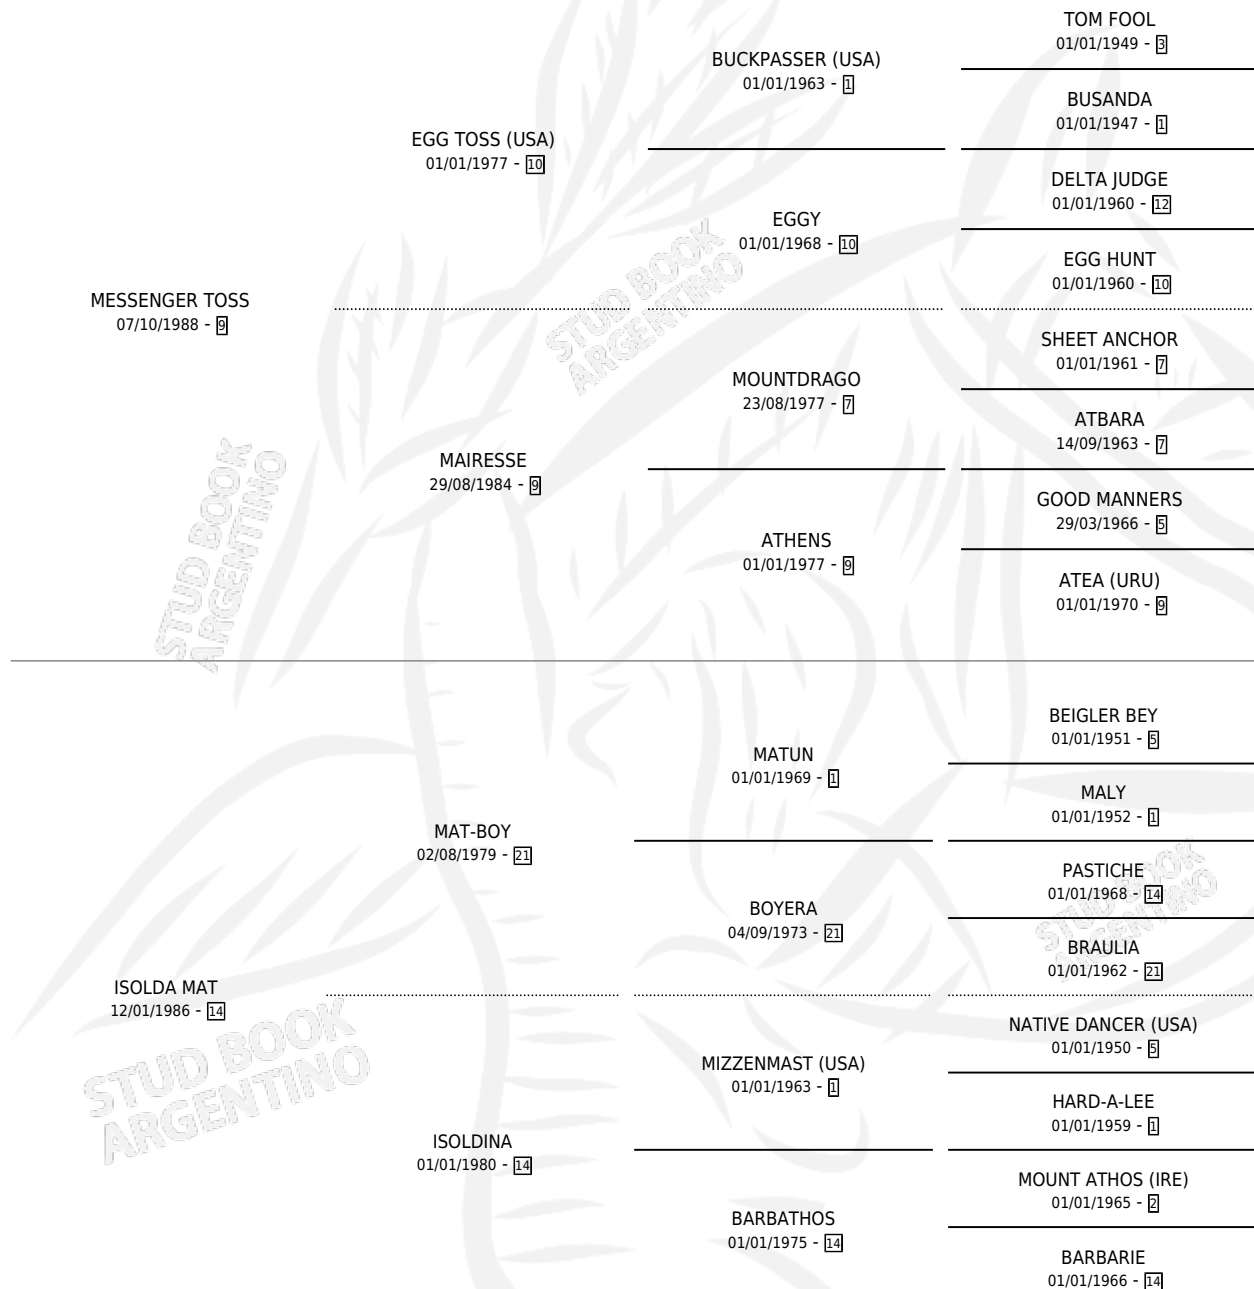

ISOLTOSS

por MESSENGER TOSS y ISOLDA MAT por MAT-BOY

Argentina · Hembra · Zaino · SP · 15/10/2000
Familia 14 · Volumen 37

ESTADO

TIPIFICACIÓN SANGUÍNEA	✓
TIPIFICACIÓN POR ADN	✓
PASAPORTE	X
IDENTIFICACIÓN POR MICROCHIP	X
REPRODUCTOR	✓

Lugar de nacimiento: Caonabo

Criador: Sin dato

~

HIJOS

	MACHOS	HEMBRAS
2 NACIERON	1	1
SIN ACTUACIONES		

PEDIGREE

S

mientos 2 / Efectividad 66.67%

PADRILLO	PRODUCTO	CRIADOR	1ER SERVICIO	ÚLTIMO SERVICIO
IENGARD	Ø		12/11/2008	14/11/2008
WHENEVER	JENIFER WHEN (H Z, 10/10/2006)	SIN DATO	15/10/2005	17/10/2005
ARTURITO TALK	MARCADO ART (M Z, 13/11/2004)	SIN DATO	04/12/2003	08/12/2003