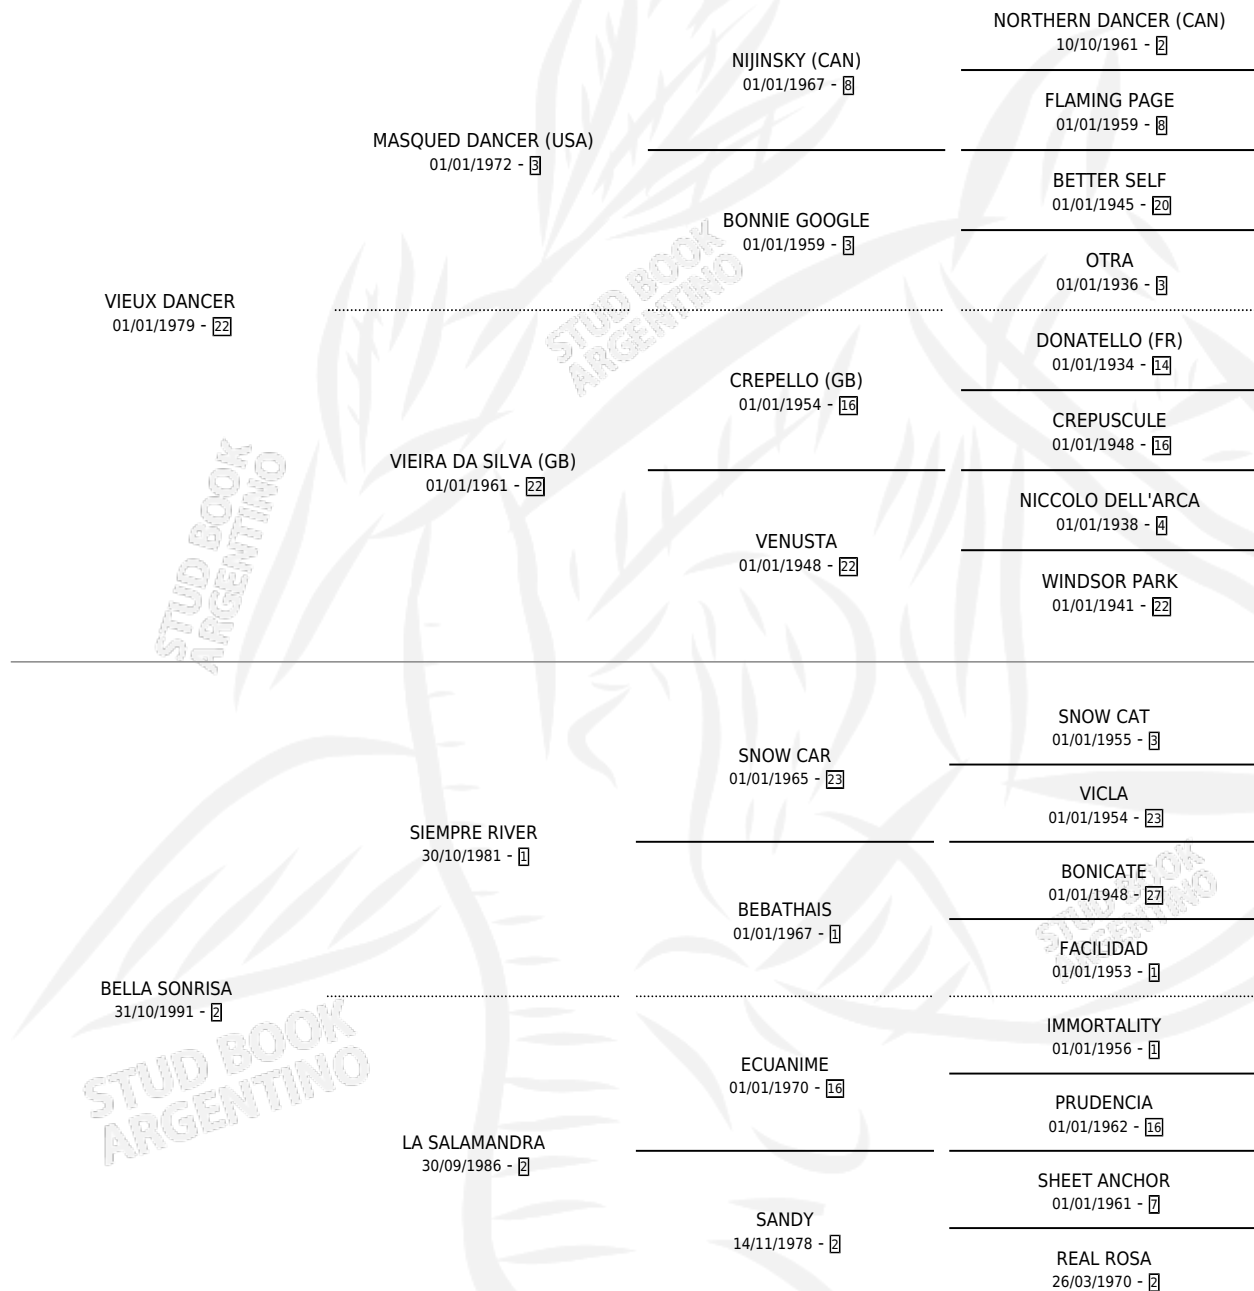

BELLA BAILARINA

por VIEUX DANCER y BELLA SONRISA por SIEMPRE RIVER

Argentina · Hembra · Zaino · SP · 22/09/2000
Familia 2-u · Volumen 37

ESTADO

TIPIFICACIÓN SANGUÍNEA	X
TIPIFICACIÓN POR ADN	X
PASAPORTE	X
IDENTIFICACIÓN POR MICROCHIP	X
REPRODUCTOR	X

Lugar de nacimiento: Campo particular
Criador: Sinner Benjamin Jorge

PEDIGREE

BELLA BAILARINA

Datos oficiales del Stud Book Argentino

Documento generado el 10/05/2026

studbook.org.ar