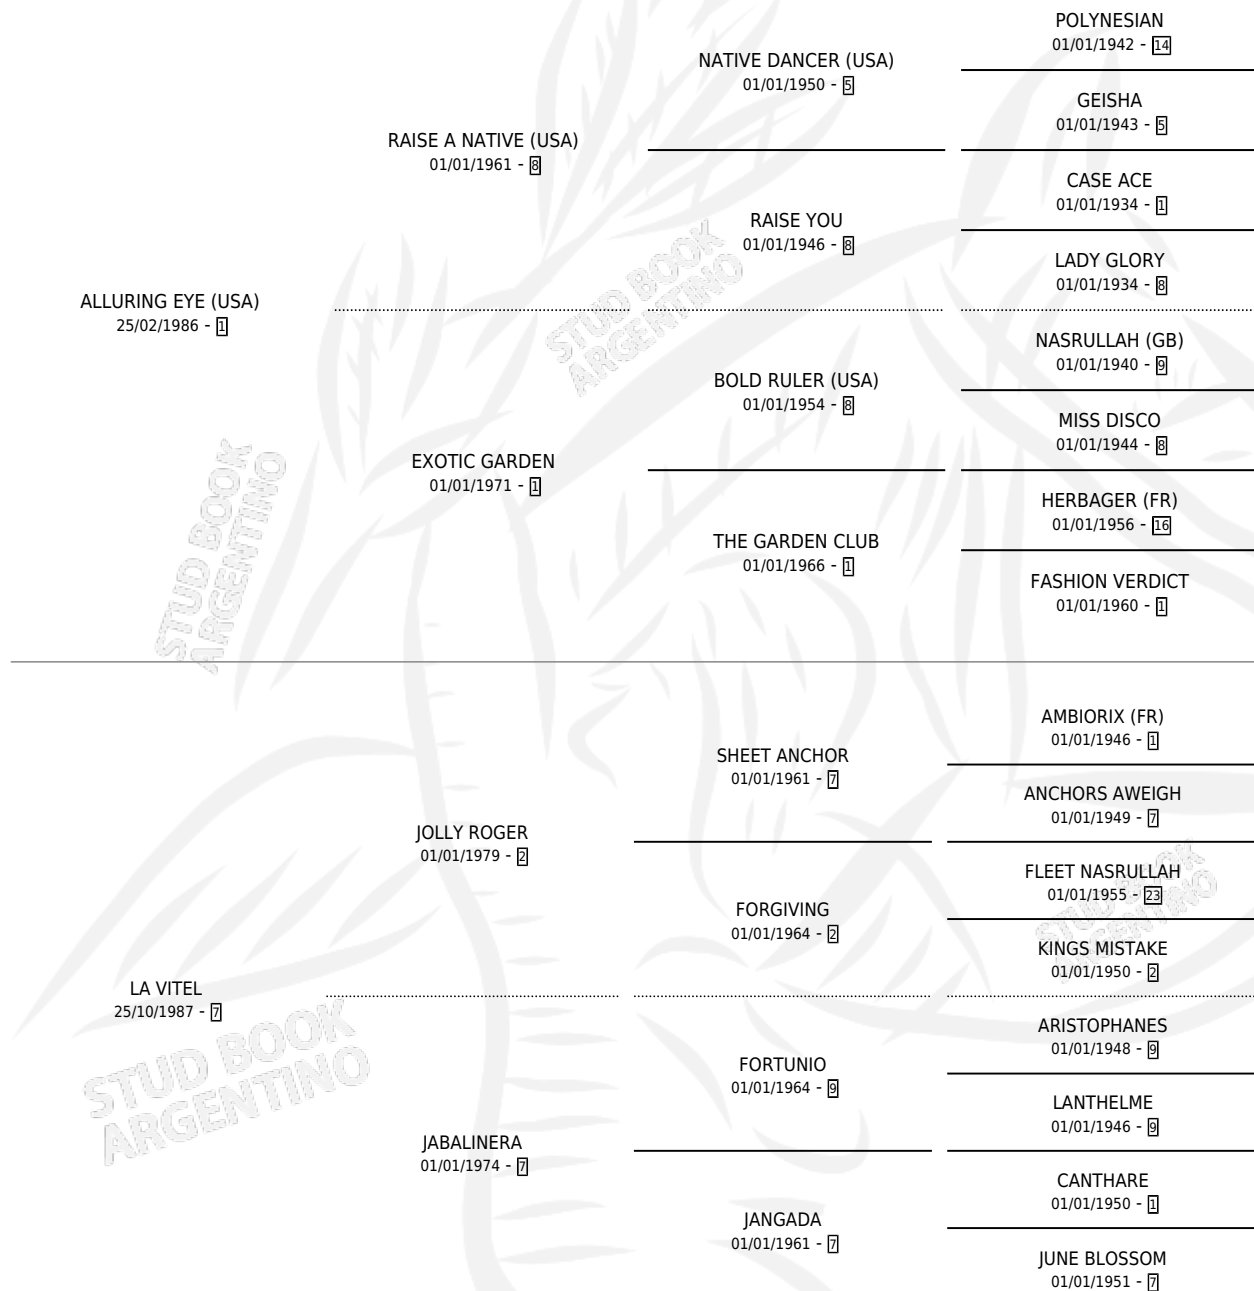

VITEL BOY

por **ALLURING EYE (USA)** y **LA VITEL** por **JOLLY ROGER**

Argentina · Macho · Zaino Doradillo · SP · 10/10/2000
Familia 7-d · Volumen 37

ESTADO

TIPIFICACIÓN SANGUÍNEA	✓
TIPIFICACIÓN POR ADN	X
PASAPORTE	X
IDENTIFICACIÓN POR MICROCHIP	X
REPRODUCTOR	X

Lugar de nacimiento: Don Teo

Criador: Sin dato

PEDIGREE

CAMPAÑA

Solo carreras oficiales de Argentina

POR EDAD

EDAD	CC	1°	2°	3°	4°	5°	NP	CLC	CLG	CLCG1	CLGG1	IMPORTE	GANANCIA / CC
4 AÑOS	1	0	0	0	0	0	1	0	0	0	0	\$0	\$0
TOTALES	1	0	0	0	0	0	1	0	0	0	0	\$0	\$0
%		0.0%	0.0%	0.0%	0.0%	0.0%	100%	0.0%	0.0%	0.0%	0.0%		