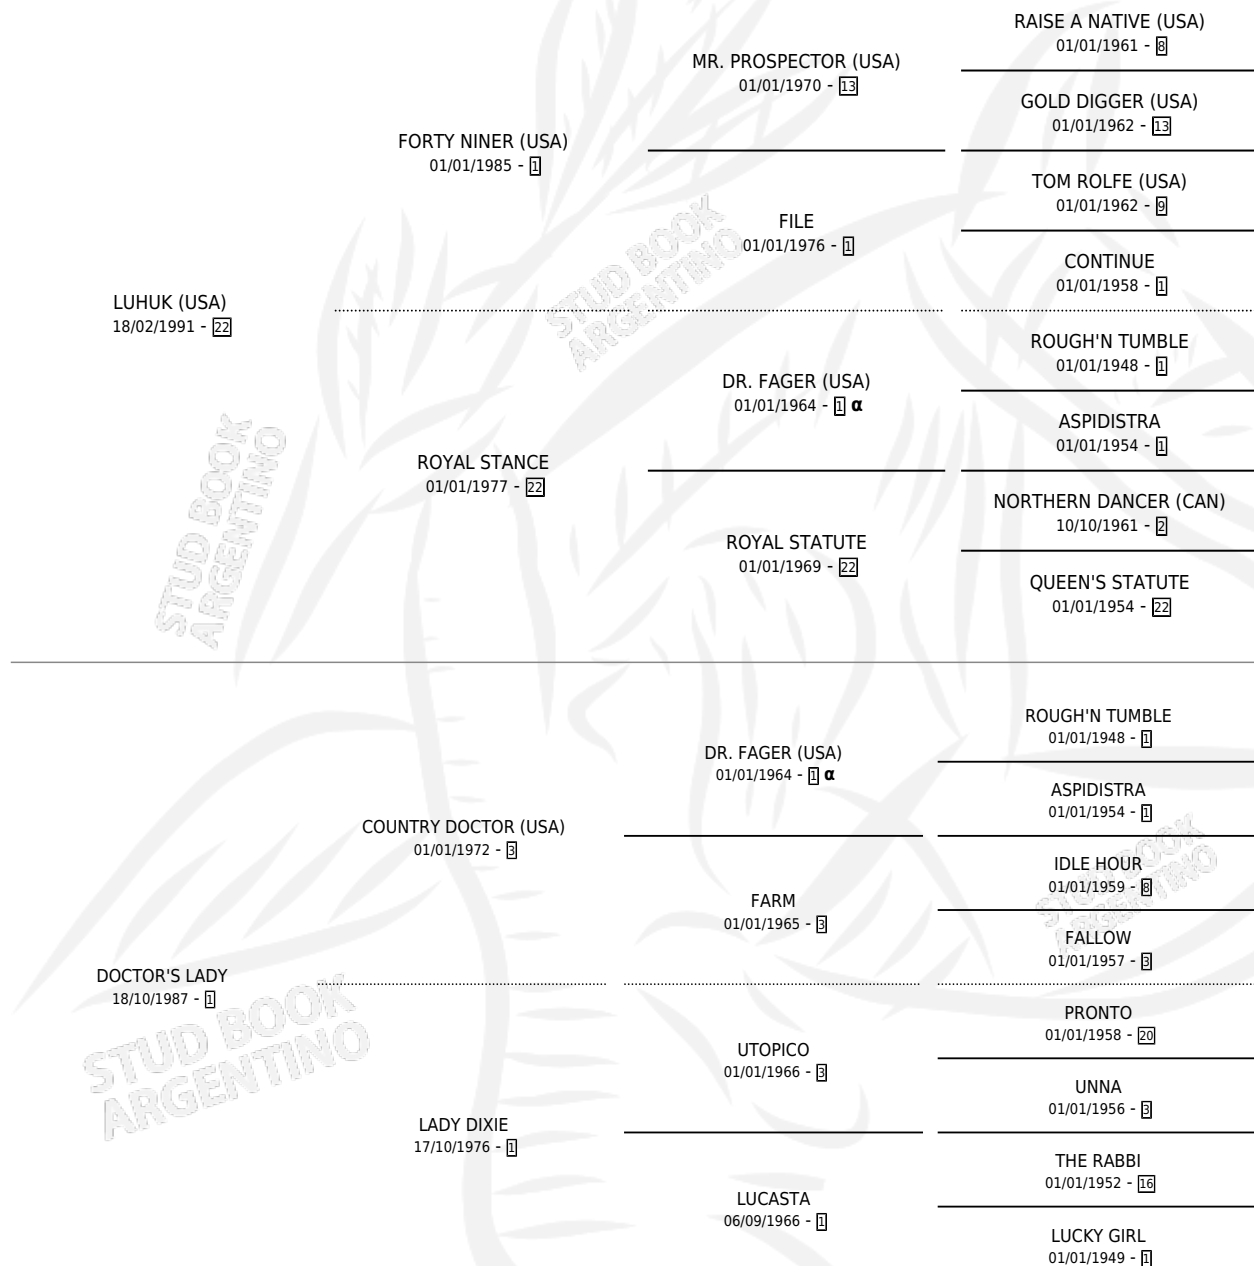

DOCTORA RAQUEL

por LUHUK (USA) y DOCTOR'S LADY por COUNTRY DOCTOR (USA)

Argentina · Hembra · Zaino Doradillo · SP · 01/11/2000
Familia 1-d · Volumen 37

ESTADO

TIPIFICACIÓN SANGUÍNEA	✓
TIPIFICACIÓN POR ADN	✓
PASAPORTE	X
IDENTIFICACIÓN POR MICROCHIP	X
REPRODUCTOR	✓

Lugar de nacimiento: Cross
Criador: Sin dato

~

HIJOS

	MACHOS	HEMBRAS
3 NACIERON	1	2
1 CORRIERON	0	1

SIN ACTUACIONES

PEDIGREE

INBREEDING : α

CAMPAÑA

Solo carreras oficiales de Argentina

POR EDAD

EDAD	CC	1°	2°	3°	4°	5°	NP	CLC	CLG	CLCG1	CLGG1	IMPORTE	GANANCIA / CC
4 AÑOS	4	1	0	1	0	0	2	0	0	0	0	\$11,410	\$2,853
5 AÑOS	3	1	0	1	0	1	0	0	0	0	0	\$11,908	\$3,969
TOTALES	7	2	0	2	0	1	2	0	0	0	0	\$23,318	\$3,331
%		28.6%	0.0%	28.6%	0.0%	14.3%	28.6%	0.0%	0.0%	0.0%	0.0%		

Ganadora de 2 carreras en Palermo - \$23,318, a los 4 y 5 años.

POR DISTANCIA

HIPODROMO	CC	1°	2°	3°	4°	5°	NP	CLC	CLG	CLCG1	CLGG1	IMPORTE
LA PLATA	2	0	0	0	0	1	1	0	0	0	0	\$408
1000 MTS	2	0	0	0	0	1	1	0	0	0	0	\$408
PALERMO	5	2	0	2	0	0	1	0	0	0	0	\$22,910
1000 MTS	5	2	0	2	0	0	1	0	0	0	0	\$22,910