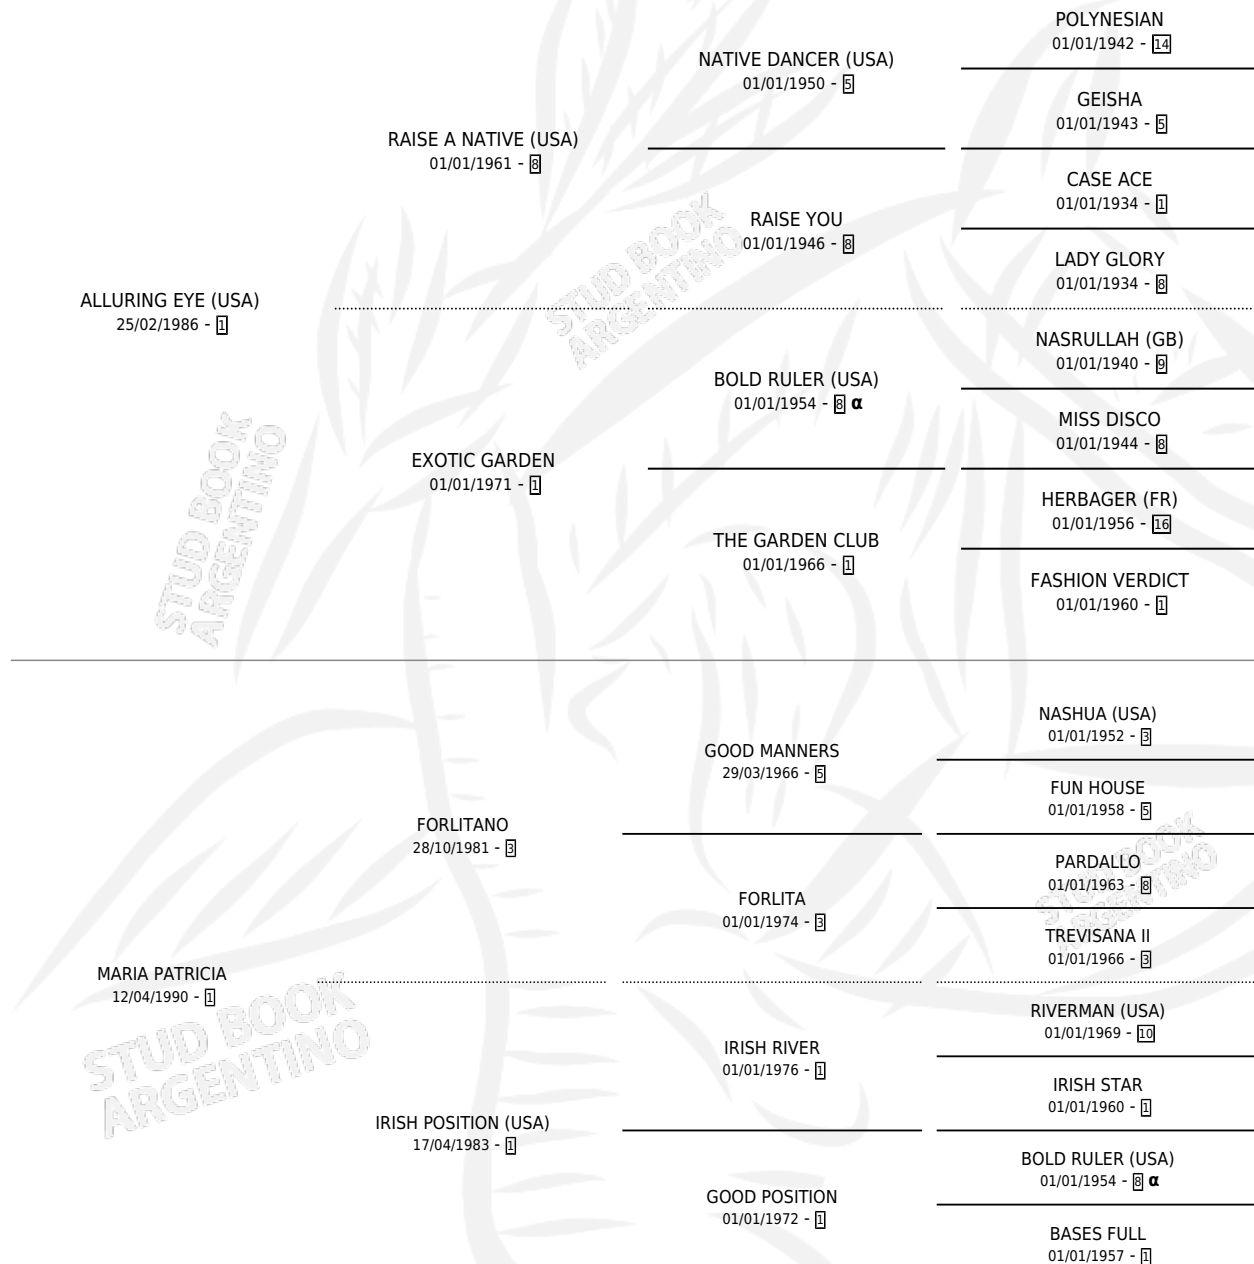

SANOMA

por **ALLURING EYE (USA)** y **MARIA PATRICIA** por **FORLITANO**

Argentina · Hembra · Alazan · SP · 20/09/2000
Familia 1-x · Volumen 37

ESTADO

TIPIFICACIÓN SANGUÍNEA	✓
TIPIFICACIÓN POR ADN	✓
PASAPORTE	X
IDENTIFICACIÓN POR MICROCHIP	X
REPRODUCTOR	✓

Lugar de nacimiento: Don Teo
Criador: Sin dato

~

HIJOS

	MACHOS	HEMBRAS
15 NACIERON	7	8
10 CORRIERON	5	5
5 GANARON	1	4

0	0	0
GANADORES CL	GANADORES GR	GANADORES G1

PEDIGREE

INBREEDING : α

CAMPAÑA

Solo carreras oficiales de Argentina

POR EDAD

EDAD	CC	1°	2°	3°	4°	5°	NP	CLC	CLG	CLCG1	CLGG1	IMPORTE	GANANCIA / CC
3 AÑOS	1	0	0	0	0	0	1	0	0	0	0	\$0	\$0
4 AÑOS	11	1	3	1	1	1	4	0	0	0	0	\$18,320	\$1,665
TOTALES	12	1	3	1	1	1	5	0	0	0	0	\$18,320	\$1,527
%		8.3%	25.0%	8.3%	8.3%	8.3%	41.7%	0.0%	0.0%	0.0%	0.0%		

Ganadora en San Isidro - \$18,320, a los 4 años.

POR DISTANCIA

HIPODROMO	CC	1°	2°	3°	4°	5°	NP	CLC	CLG	CLCG1	CLGG1	IMPORTE
SAN ISIDRO	11	1	3	1	1	1	4	0	0	0	0	\$18,320
1600 MTS	6	0	2	1	0	0	3	0	0	0	0	\$5,720
1400 MTS	4	1	1	0	1	1	0	0	0	0	0	\$12,600
1200 MTS	1	0	0	0	0	0	1	0	0	0	0	\$0
PALERMO	1	0	0	0	0	0	1	0	0	0	0	\$0
1800 MTS	1	0	0	0	0	0	1	0	0	0	0	\$0