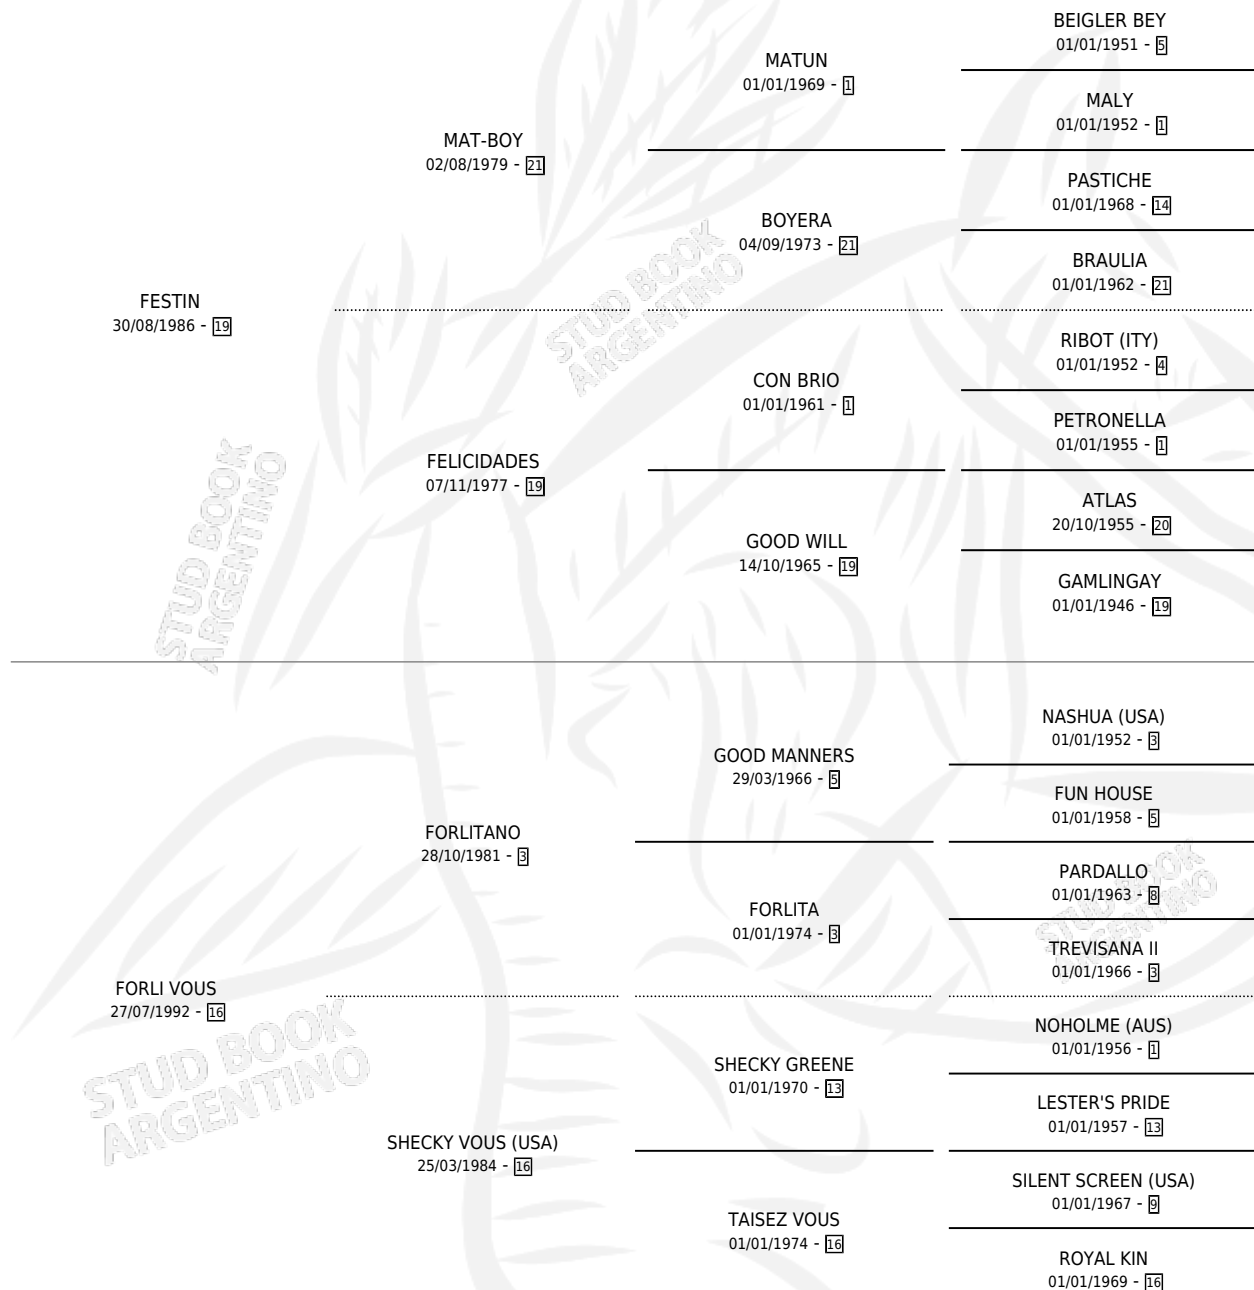

THE CONDOR

por **FESTIN** y **FORLI VOUS** por **FORLITANO**

Argentina · Macho · Zaino · SP · 06/11/2000
Familia 16-c · Volumen 37

ESTADO

TIPIFICACIÓN SANGUÍNEA	✓
TIPIFICACIÓN POR ADN	X
PASAPORTE	X
IDENTIFICACIÓN POR MICROCHIP	X
REPRODUCTOR	X

Lugar de nacimiento: Don Teo

Criador: Sin dato

PEDIGREE

CAMPAÑA

Solo carreras oficiales de Argentina

POR EDAD

EDAD	CC	1°	2°	3°	4°	5°	NP	CLC	CLG	CLCG1	CLGG1	IMPORTE	GANANCIA / CC
3 AÑOS	2	0	0	0	0	0	2	0	0	0	0	\$0	\$0
4 AÑOS	12	1	1	4	1	1	4	0	0	0	0	\$20,803	\$1,734
5 AÑOS	1	0	0	0	0	1	0	0	0	0	0	\$0	\$0
TOTALES	15	1	1	4	1	2	6	0	0	0	0	\$20,803	\$1,387
%		6.7%	6.7%	26.7%	6.7%	13.3%	40.0%	0.0%	0.0%	0.0%	0.0%		