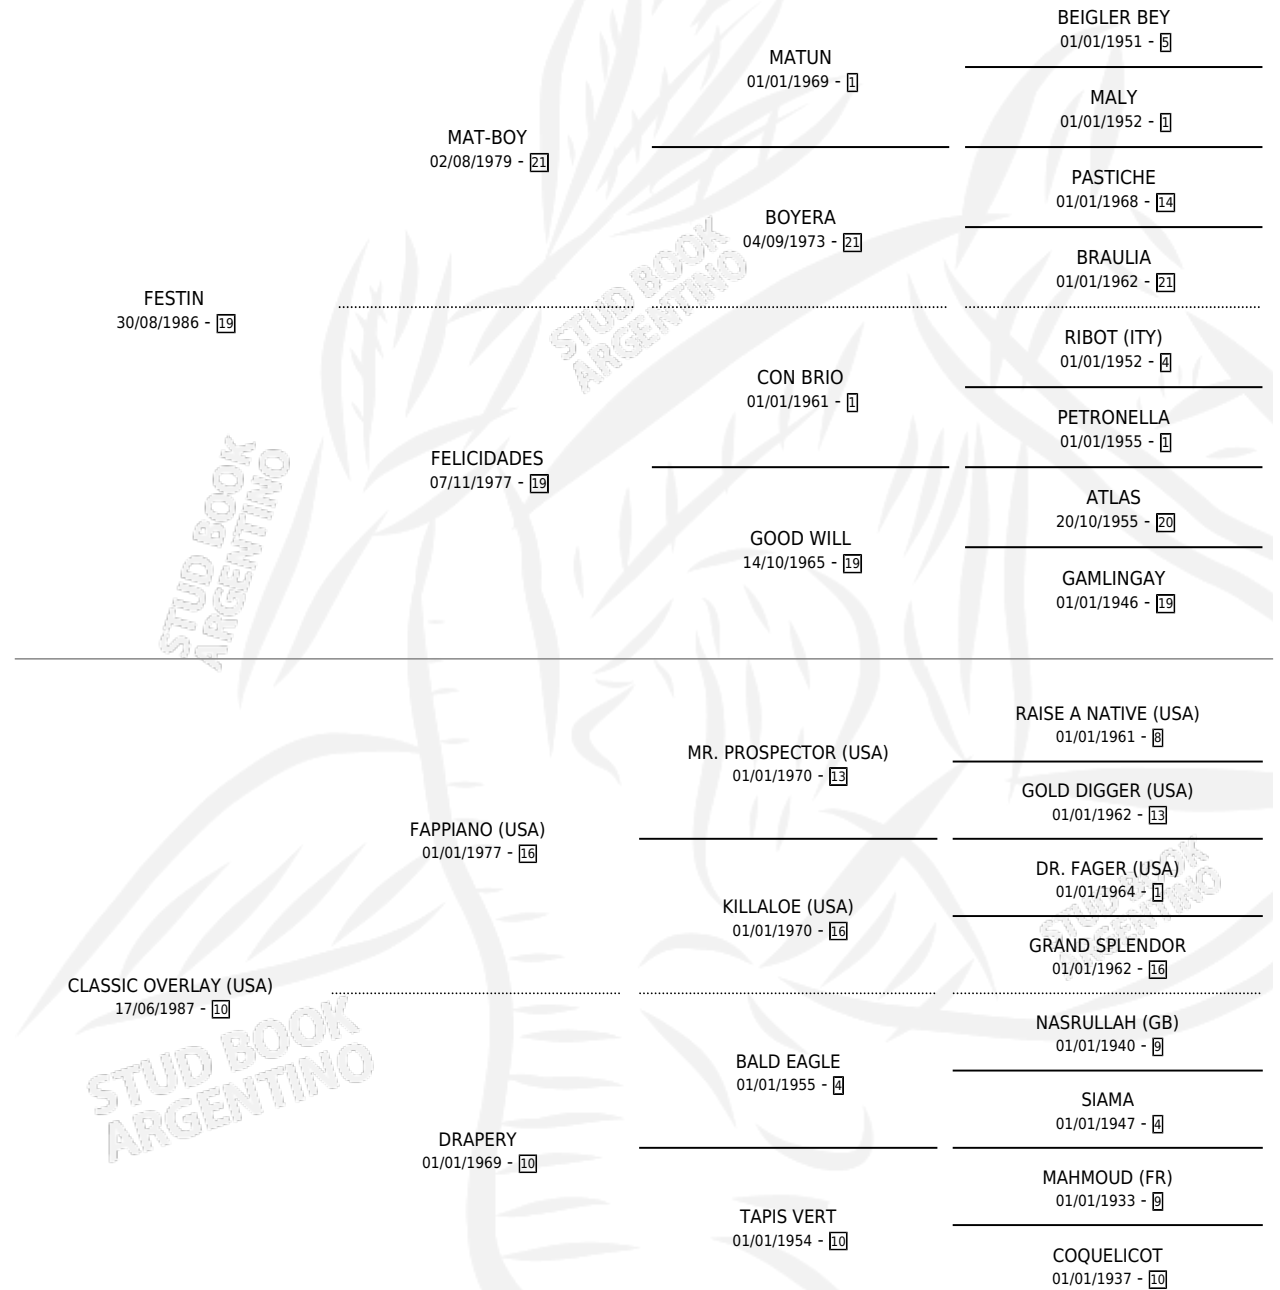

CODINA

por **FESTIN** y **CLASSIC OVERLAY (USA)** por **FAPPIANO (USA)**

Argentina · Hembra · Zaino Doradillo · SP · 12/10/2000
Familia 10-a · Volumen 37

ESTADO

TIPIFICACIÓN SANGUÍNEA	✓
TIPIFICACIÓN POR ADN	X
PASAPORTE	X
IDENTIFICACIÓN POR MICROCHIP	X
REPRODUCTOR	X

Lugar de nacimiento: Don Teo

Criador: Sin dato

PEDIGREE

CODINA

Datos oficiales del Stud Book Argentino

Documento generado el 04/05/2026

studbook.org.ar