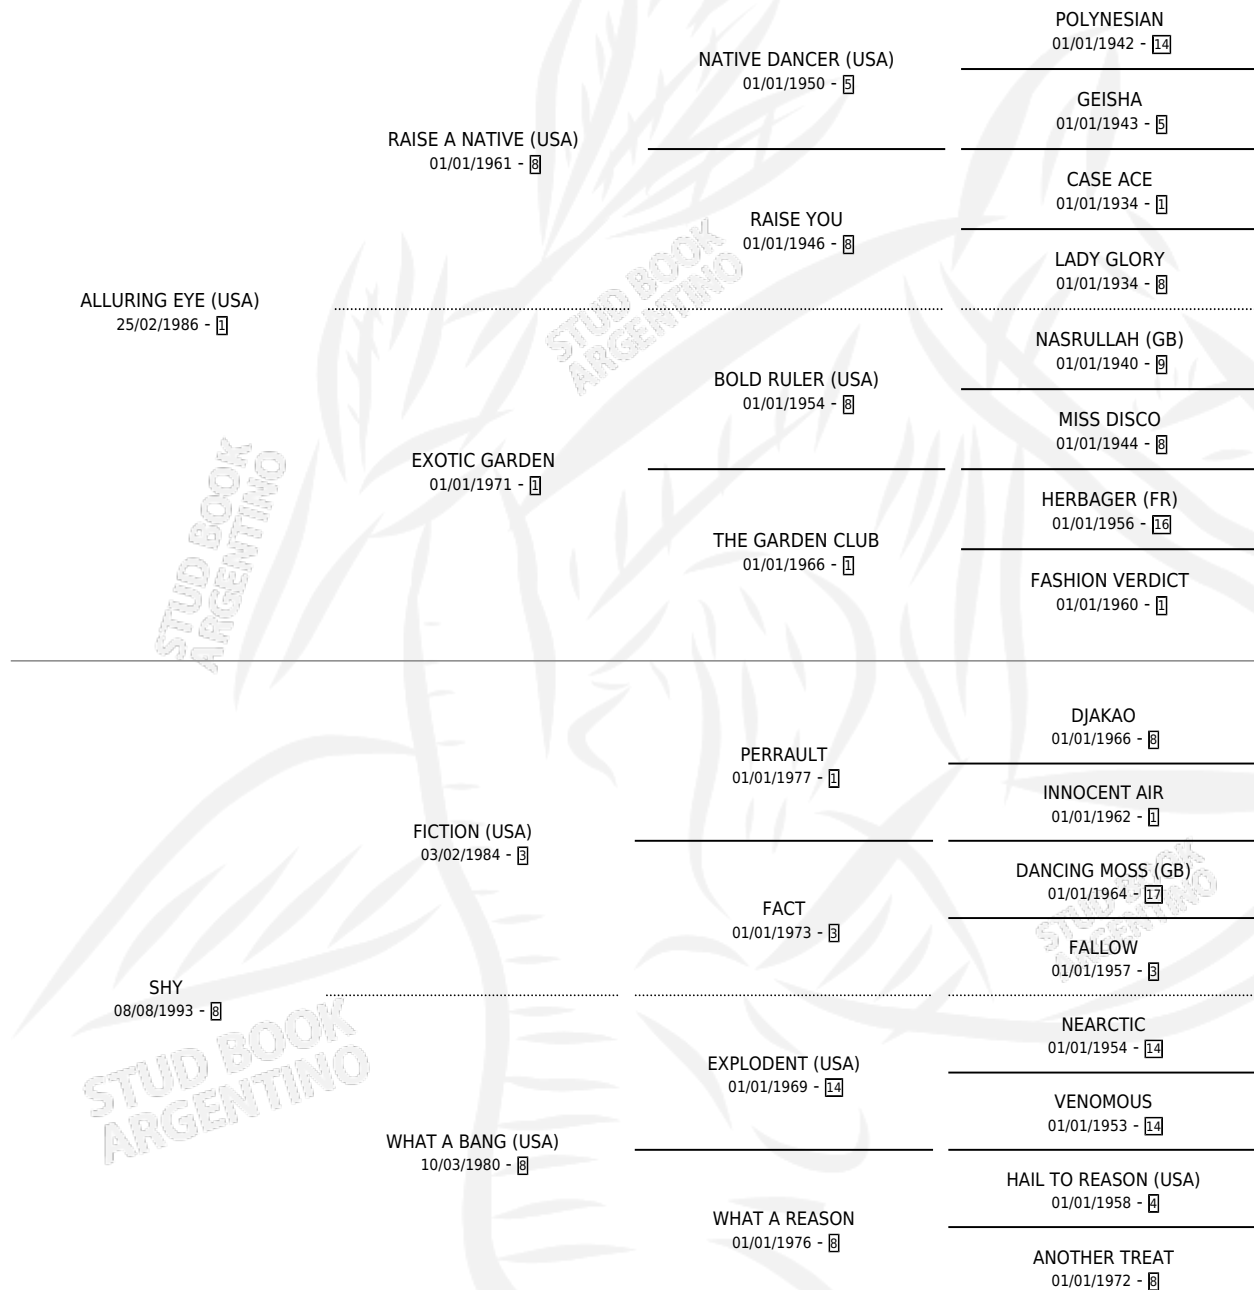

HOLY COW

por **ALLURING EYE (USA)** y **SHY** por **FICTION (USA)**

Argentina · Hembra · Alazan · SP · 15/10/2000
Familia 8-c · Volumen 37

ESTADO

TIPIFICACIÓN SANGUÍNEA	X
TIPIFICACIÓN POR ADN	X
PASAPORTE	X
IDENTIFICACIÓN POR MICROCHIP	X
REPRODUCTOR	X

Lugar de nacimiento: Don Teo

Criador: Sin dato

PEDIGREE

HOLY COW

Datos oficiales del Stud Book Argentino

Documento generado el 12/05/2026

studbook.org.ar