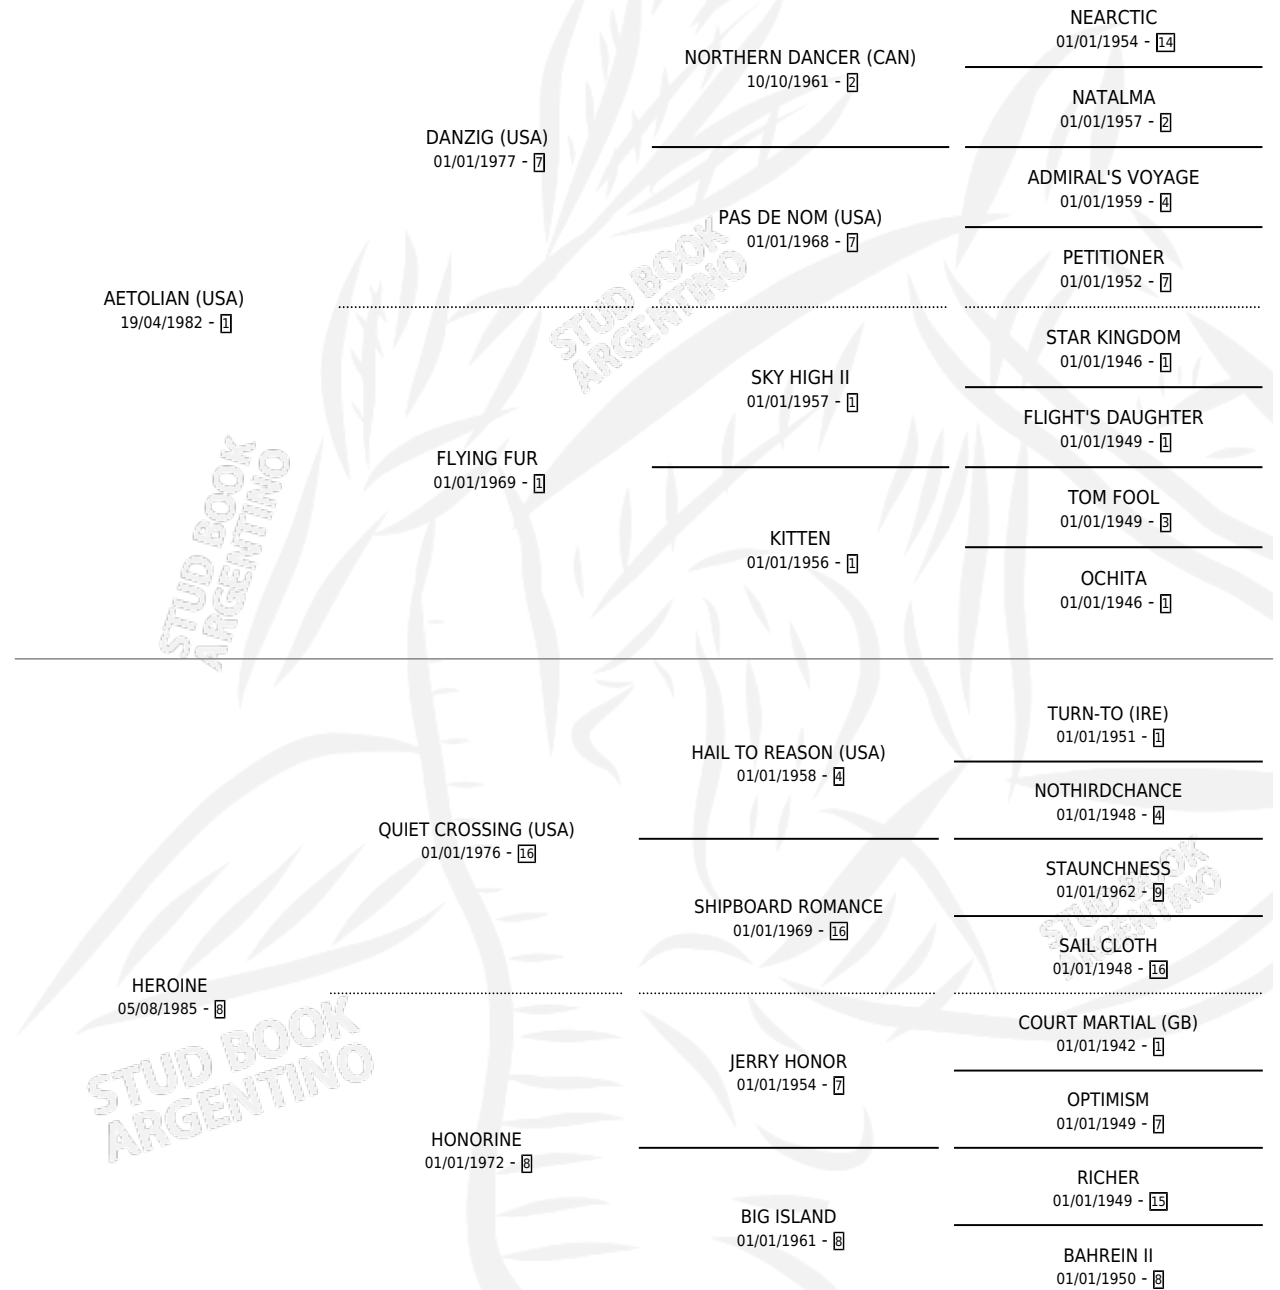

HERALDIANA

por **AETOLIAN (USA)** y **HEROINE** por **QUIET CROSSING (USA)**

Argentina · Hembra · Tordillo · SP · 07/10/2000
Familia 8-a · Volumen 37

ESTADO

TIPIFICACIÓN SANGUÍNEA	✓
TIPIFICACIÓN POR ADN	✓
PASAPORTE	X
IDENTIFICACIÓN POR MICROCHIP	X
REPRODUCTOR	✓

Lugar de nacimiento: Melincue
Criador: Sin dato

~

HIJOS

	MACHOS	HEMBRAS
4 NACIERON	3	1
3 CORRIERON	2	1
3 GANARON	2	1
0 GANADORES CL	0 GANADORES GR	0 GANADORES G1

PEDIGREE

CAMPAÑA

Solo carreras oficiales de Argentina