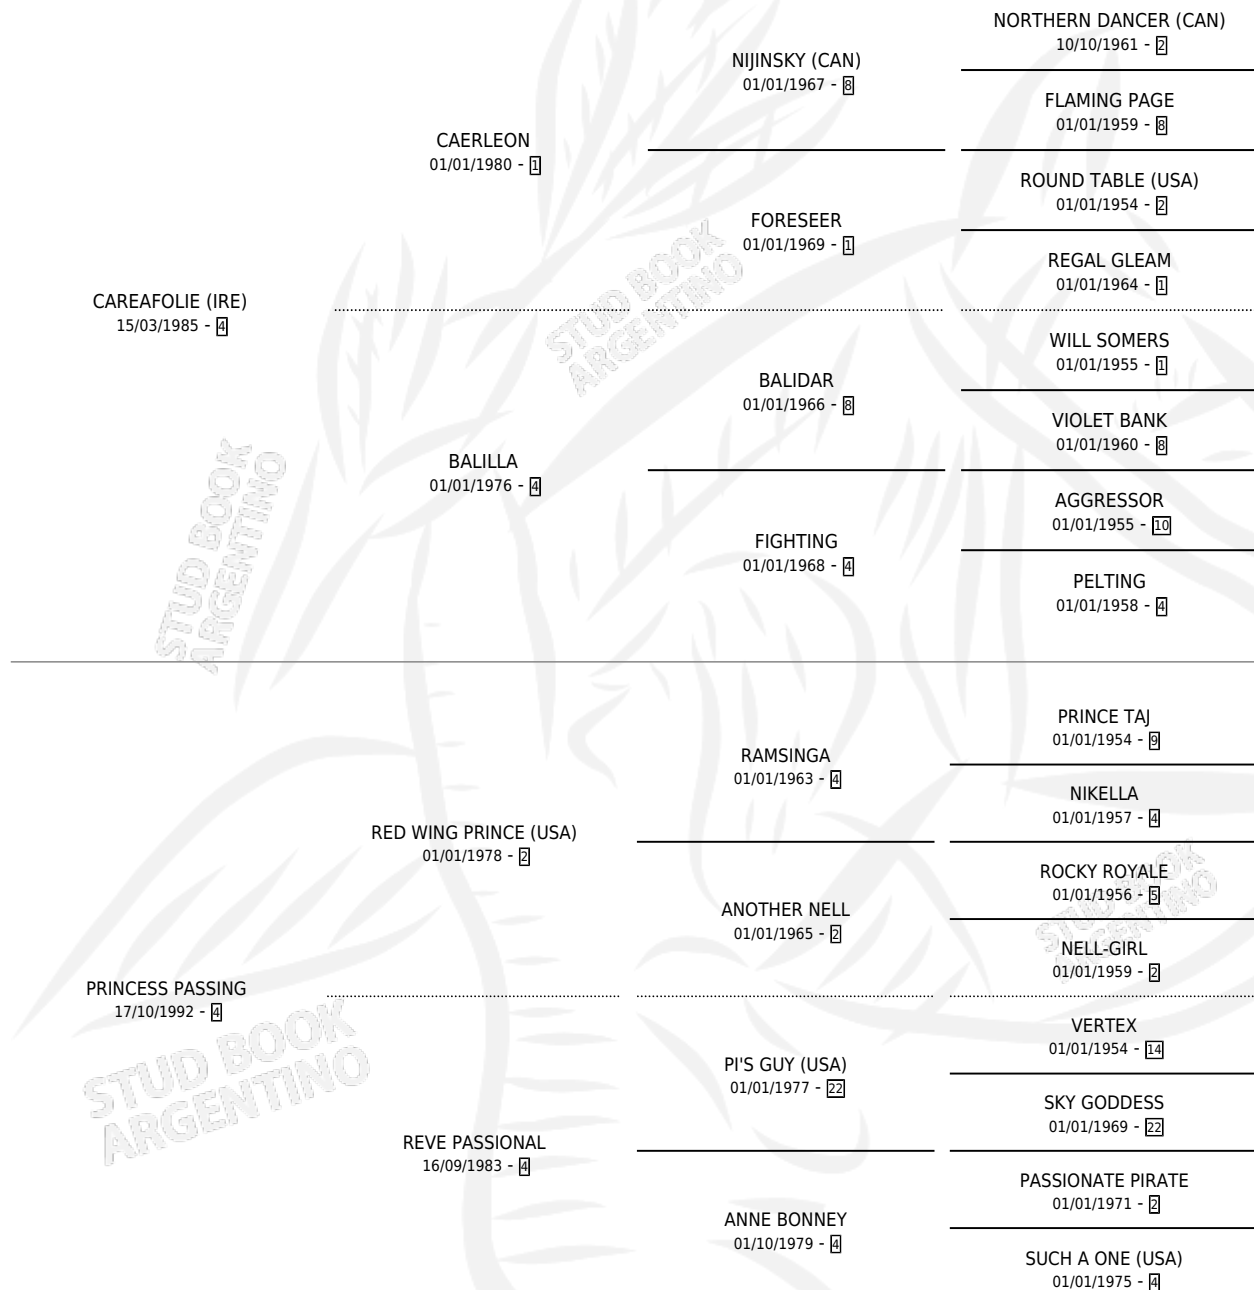

CANJEADA

por CAREAFOLIE (IRE) y PRINCESS PASSING por RED WING PRINCE (USA)

Argentina · Hembra · Tordillo · SP · 17/10/2000
Familia 4-k · Volumen 37

ESTADO

TIPIFICACIÓN SANGUÍNEA	✓
TIPIFICACIÓN POR ADN	X
PASAPORTE	X
IDENTIFICACIÓN POR MICROCHIP	X
REPRODUCTOR	✓

Lugar de nacimiento: Alborada
Criador: Alborada

PEDIGREE