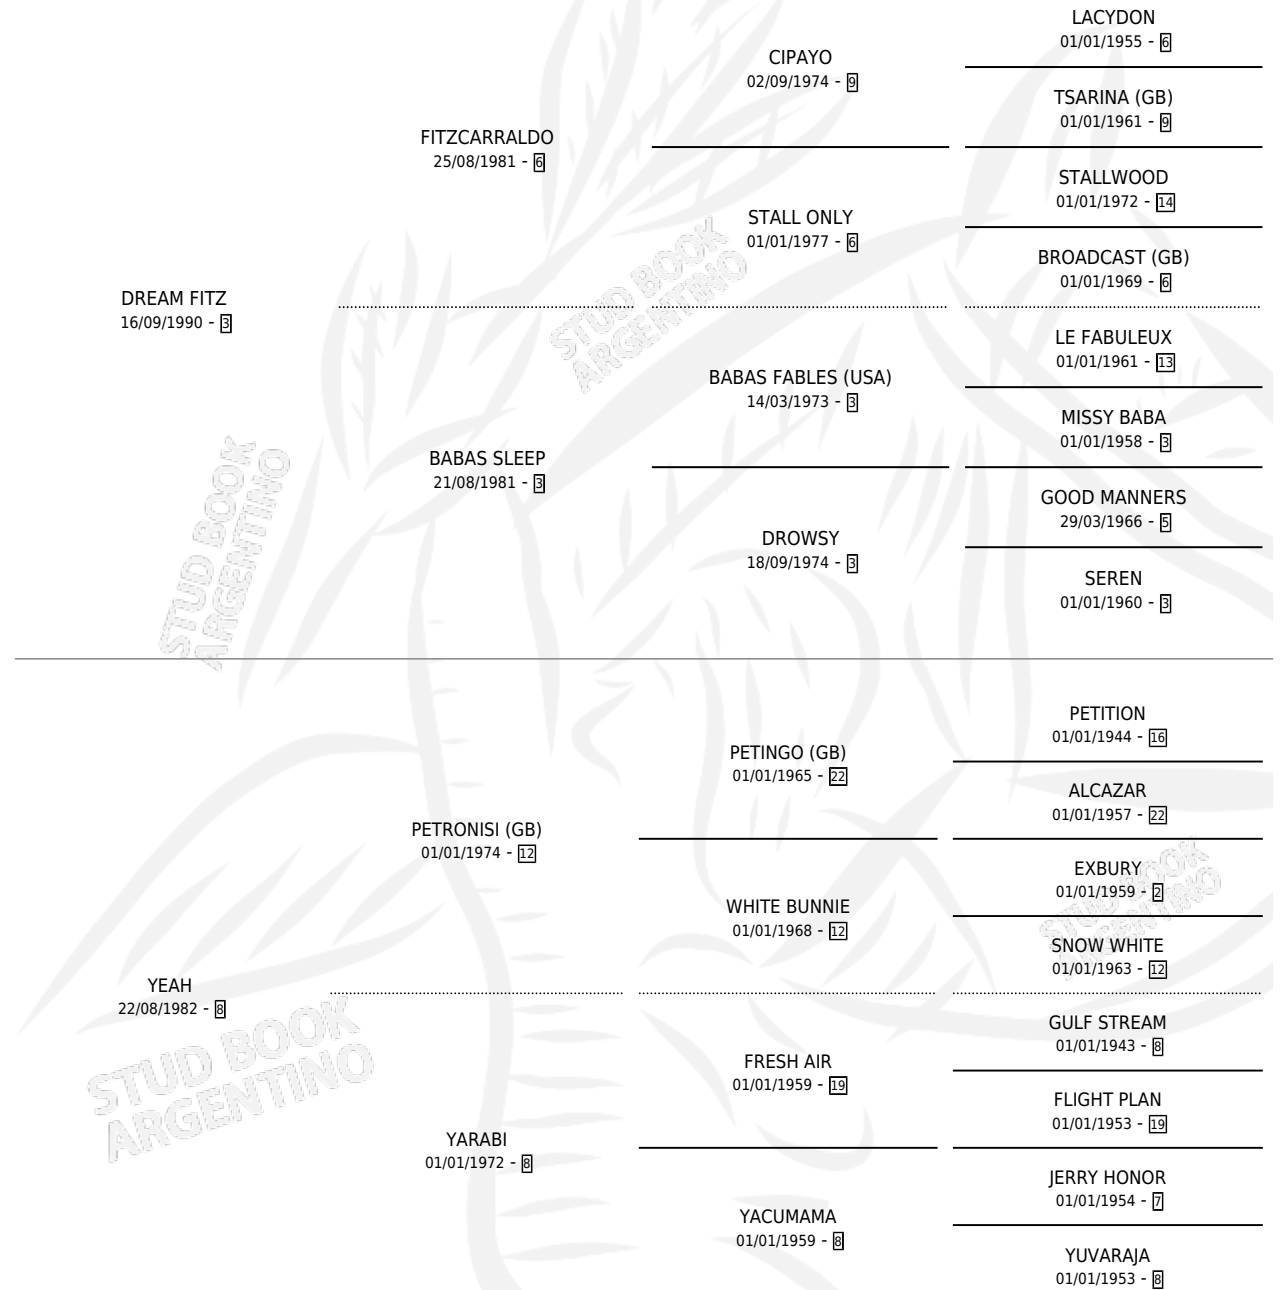

DREAM LEAL

por DREAM FITZ y YEAH por PETRONISI (GB)

Argentina · Hembra · Zaino · SP · 17/10/2000
Familia 8-j · Volumen 37

ESTADO

TIPIFICACIÓN SANGUÍNEA	X
TIPIFICACIÓN POR ADN	X
PASAPORTE	X
IDENTIFICACIÓN POR MICROCHIP	X
REPRODUCTOR	X

Lugar de nacimiento: Alborada

Criador: Alborada

PEDIGREE

DREAM LEAL

Datos oficiales del Stud Book Argentino

Documento generado el 07/05/2026

studbook.org.ar