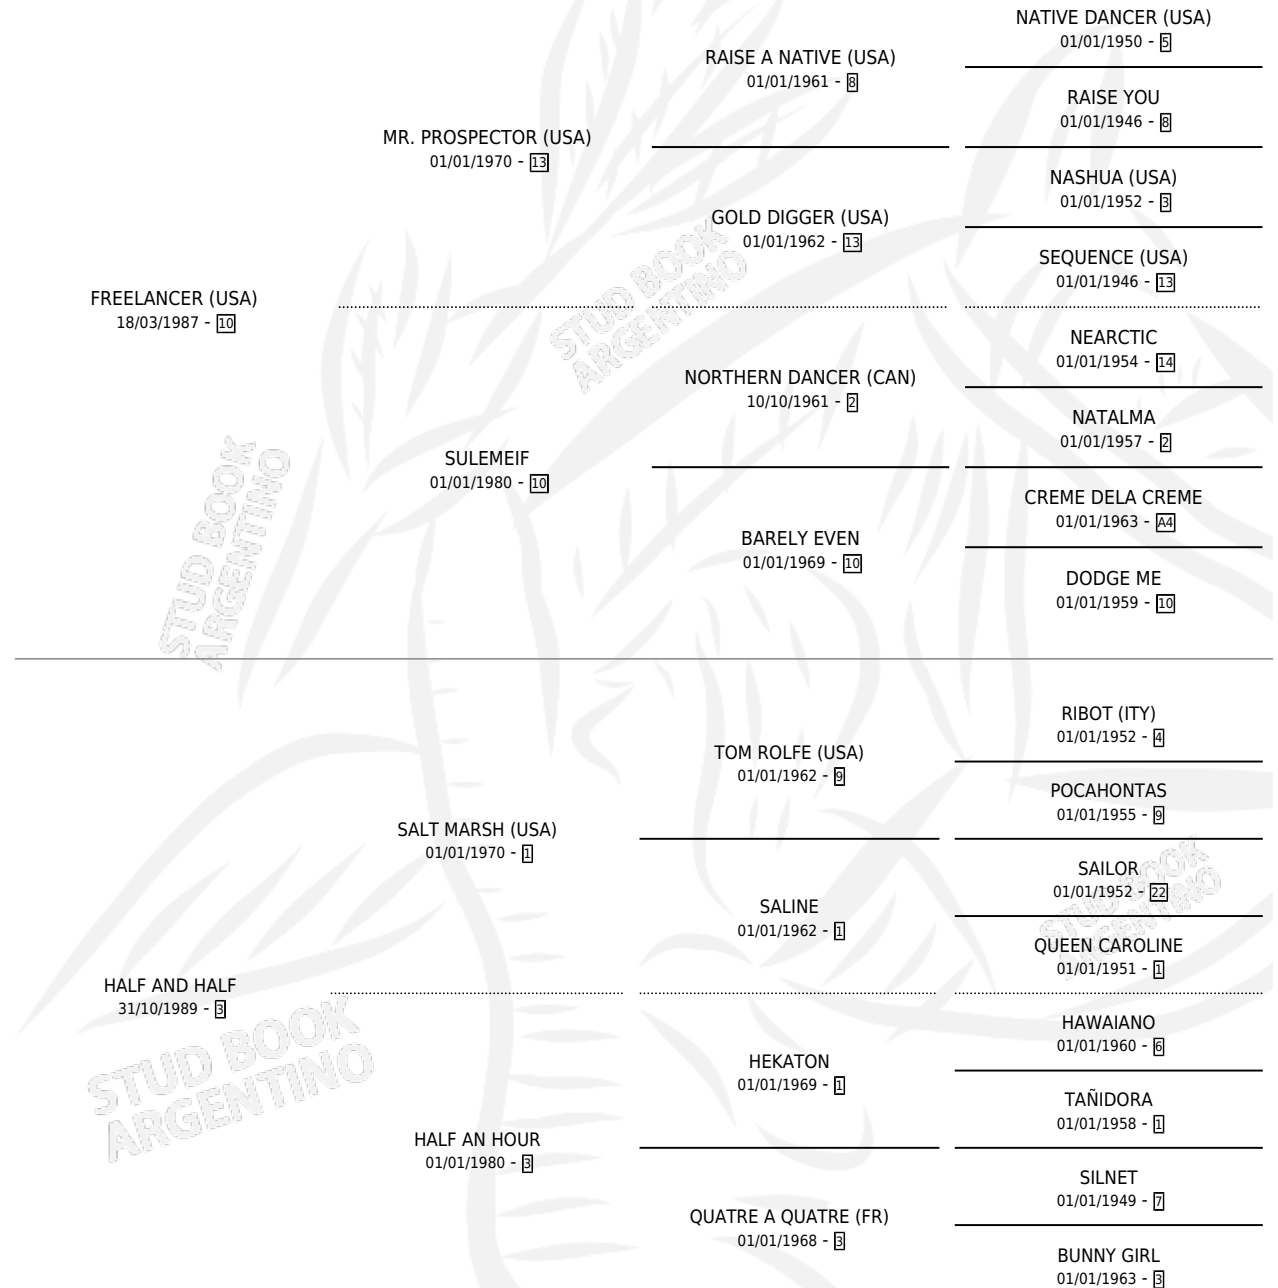

VIRTUAL BOY

por **FREELANCER (USA)** y **HALF AND HALF** por **SALT MARSH (USA)**

Argentina · Macho · Zaino Negro · SP · 17/10/2000
Familia 3-i · Volumen 37

ESTADO

TIPIFICACIÓN SANGUÍNEA	✓
TIPIFICACIÓN POR ADN	X
PASAPORTE	X
IDENTIFICACIÓN POR MICROCHIP	X
REPRODUCTOR	X

Lugar de nacimiento: El Tala
Criador: Sin dato

PEDIGREE