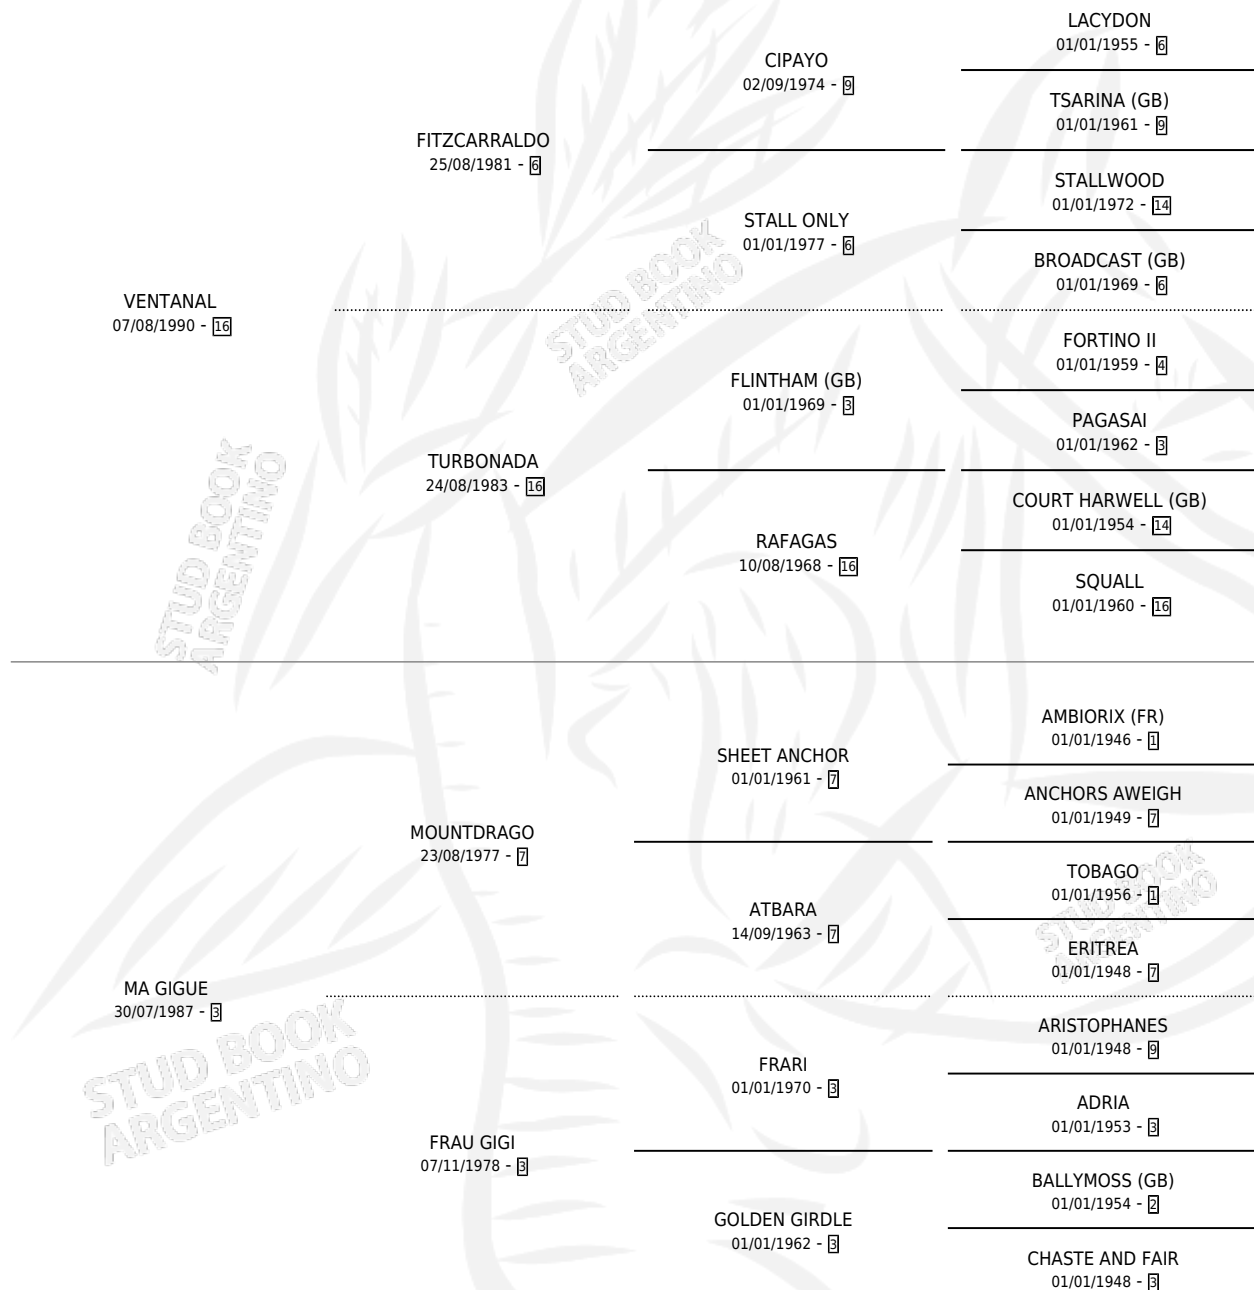

VALSEADO

por VENTANAL y MA GIGUE por MOUNTDRAGO

Argentina · Macho · Zaino · SP · 05/10/2000
Familia 3-i · Volumen 37

ESTADO

TIPIFICACIÓN SANGUÍNEA	✓
TIPIFICACIÓN POR ADN	X
PASAPORTE	X
IDENTIFICACIÓN POR MICROCHIP	X
REPRODUCTOR	X

Lugar de nacimiento: Don Teo

Criador: Sin dato

PEDIGREE

VALSEADO

Datos oficiales del Stud Book Argentino

Documento generado el 09/06/2026

studbook.org.ar