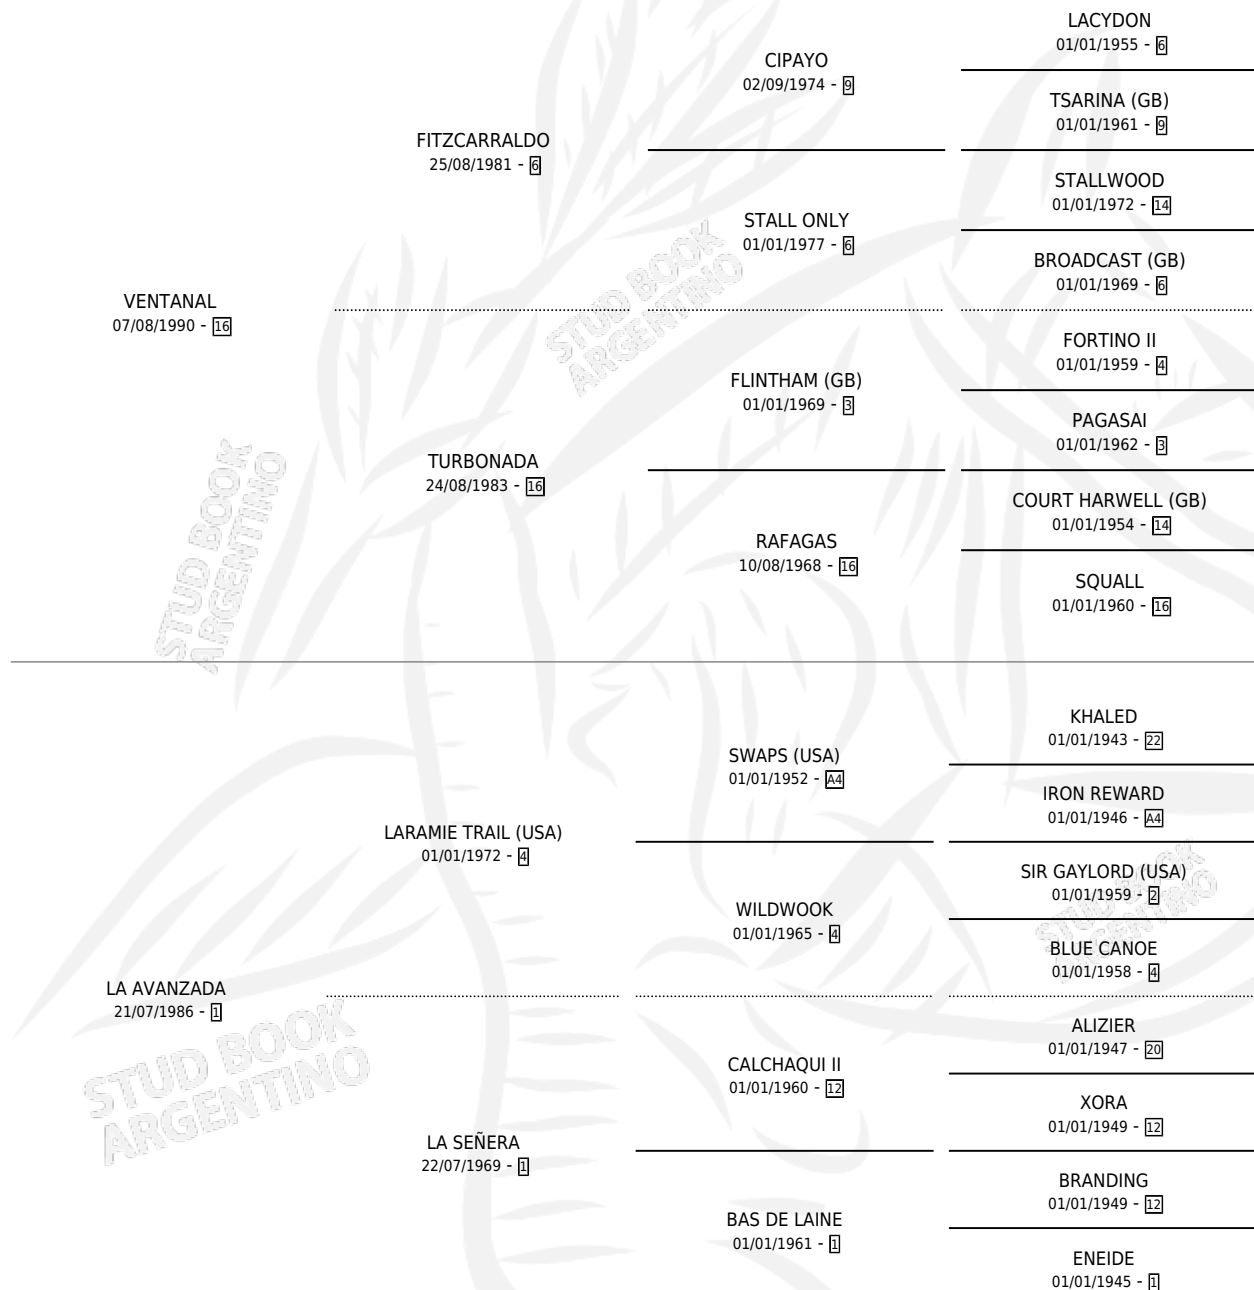

VANZADA

por VENTANAL y LA AVANZADA por LARAMIE TRAIL (USA)

Argentina · Hembra · Zaino · SP · 03/10/2000
Familia 1-l · Volumen 37

ESTADO

| | |
|------------------------------|---|
| TIPIFICACIÓN SANGUÍNEA | X |
| TIPIFICACIÓN POR ADN | X |
| PASAPORTE | X |
| IDENTIFICACIÓN POR MICROCHIP | X |
| REPRODUCTOR | X |

Lugar de nacimiento: Don Teo
Criador: Sin dato

PEDIGREE

VANZADA

Datos oficiales del Stud Book Argentino

Documento generado el 06/05/2026

studbook.org.ar