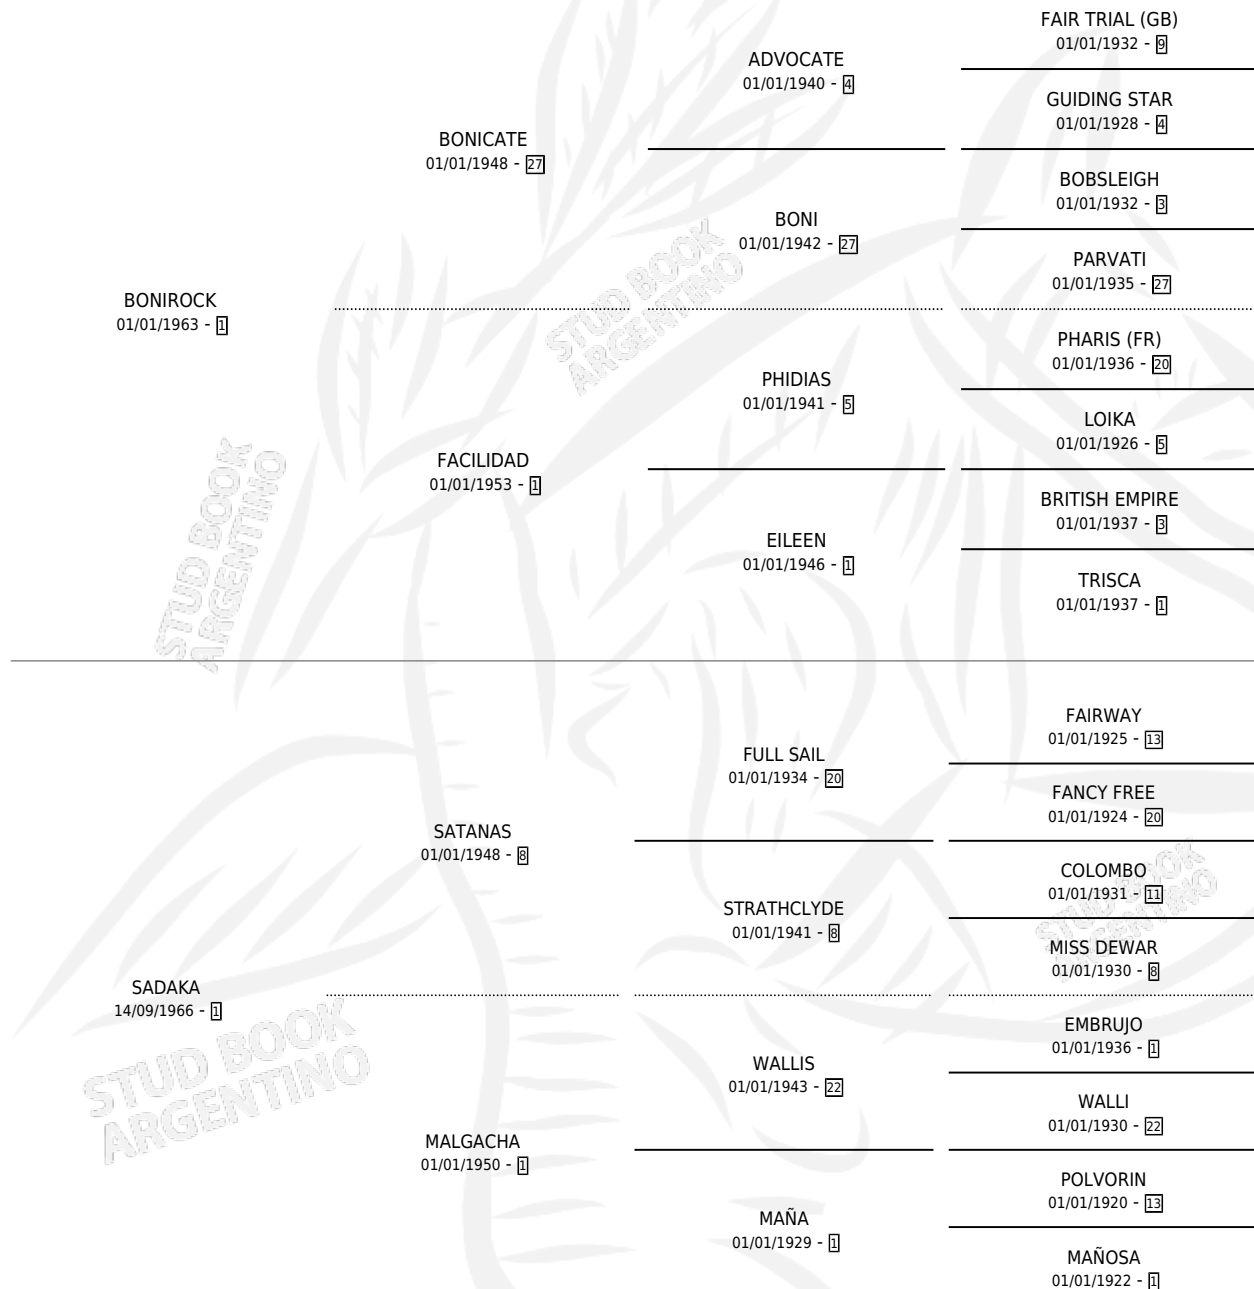

SAD ROCK

por **BONIROCK** y **SADAKA** por **SATANAS**

Argentina · Hembra · Zaino · SP · 25/11/1973
Familia 1-o · Volumen 28

ESTADO

TIPIFICACIÓN SANGUÍNEA	X
TIPIFICACIÓN POR ADN	X
PASAPORTE	X
IDENTIFICACIÓN POR MICROCHIP	X
REPRODUCTOR	X

Lugar de nacimiento: Campo particular

Criador: Sin dato

~

HIJOS

	MACHOS	HEMBRAS
1 NACIERON	0	1
SIN ACTUACIONES		

PEDIGREE

SAD ROCK

Datos oficiales del Stud Book Argentino