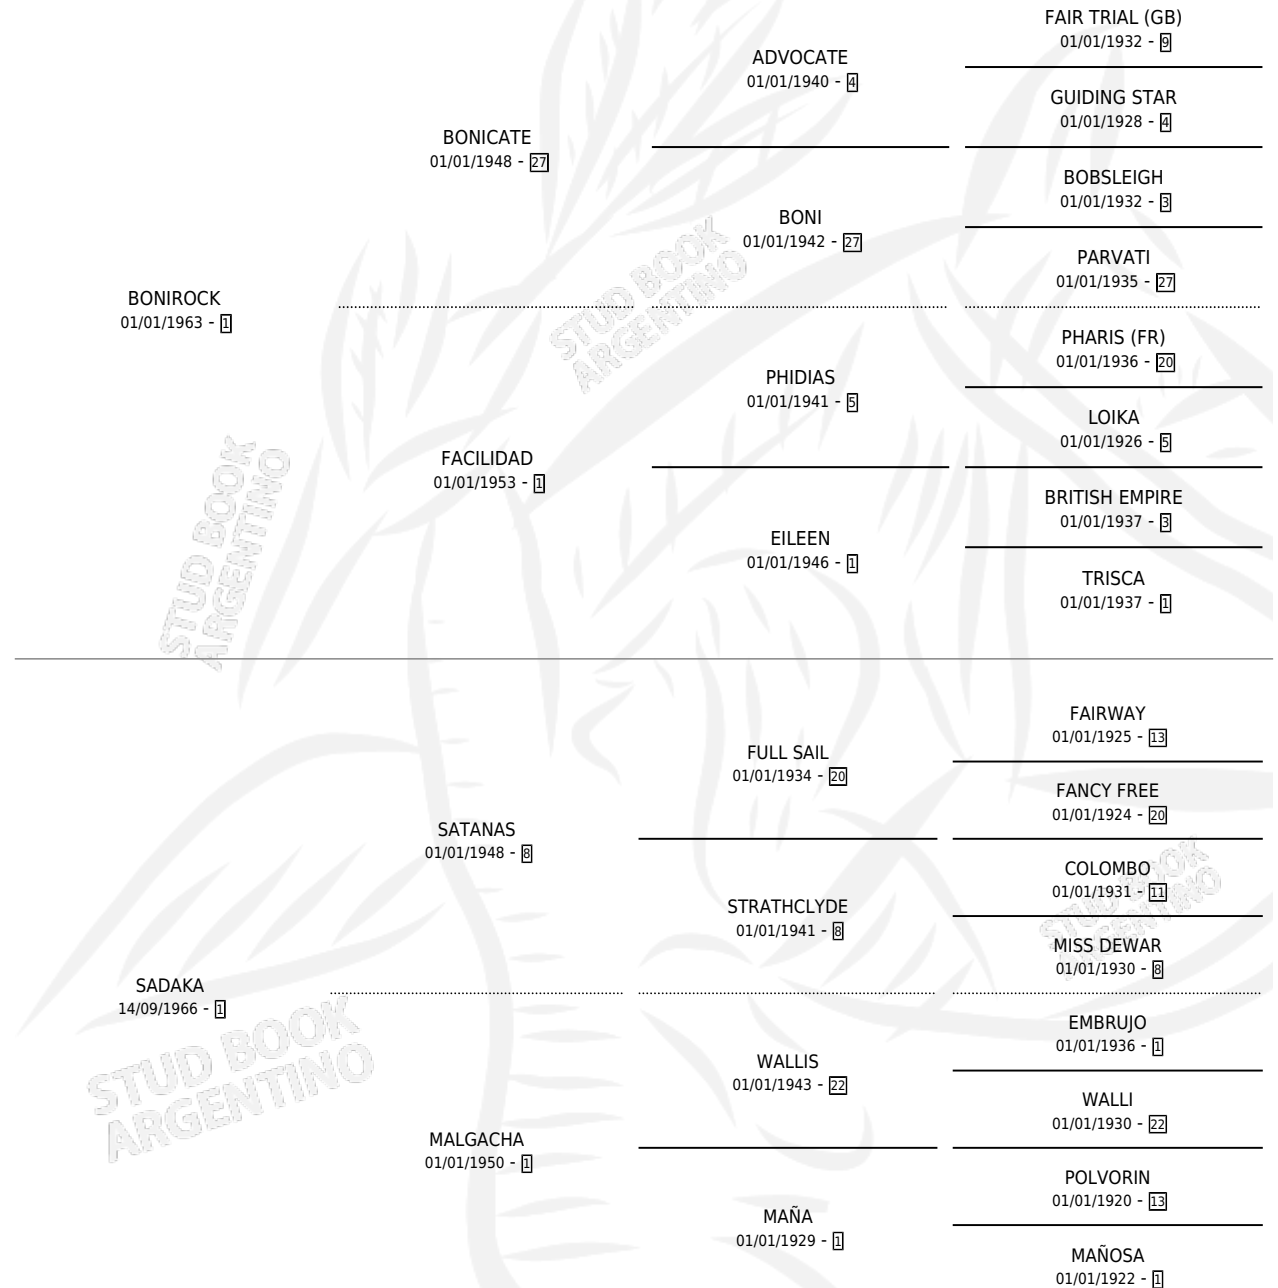

SAD ROCK

por **BONIROCK** y **SADAKA** por **SATANAS**

Argentina · Hembra · Zaino · SP · 25/11/1973
Familia 1-o · Volumen 28

ESTADO

TIPIFICACIÓN SANGUÍNEA	X
TIPIFICACIÓN POR ADN	X
PASAPORTE	X
IDENTIFICACIÓN POR MICROCHIP	X
REPRODUCTOR	X

Lugar de nacimiento: Campo Particular

Criador: Sin dato

~

HIJOS

	MACHOS	HEMBRAS
1 NACIERON	0	1
SIN ACTUACIONES		

PEDIGREE

SAD ROCK

Datos oficiales del Stud Book Argentino