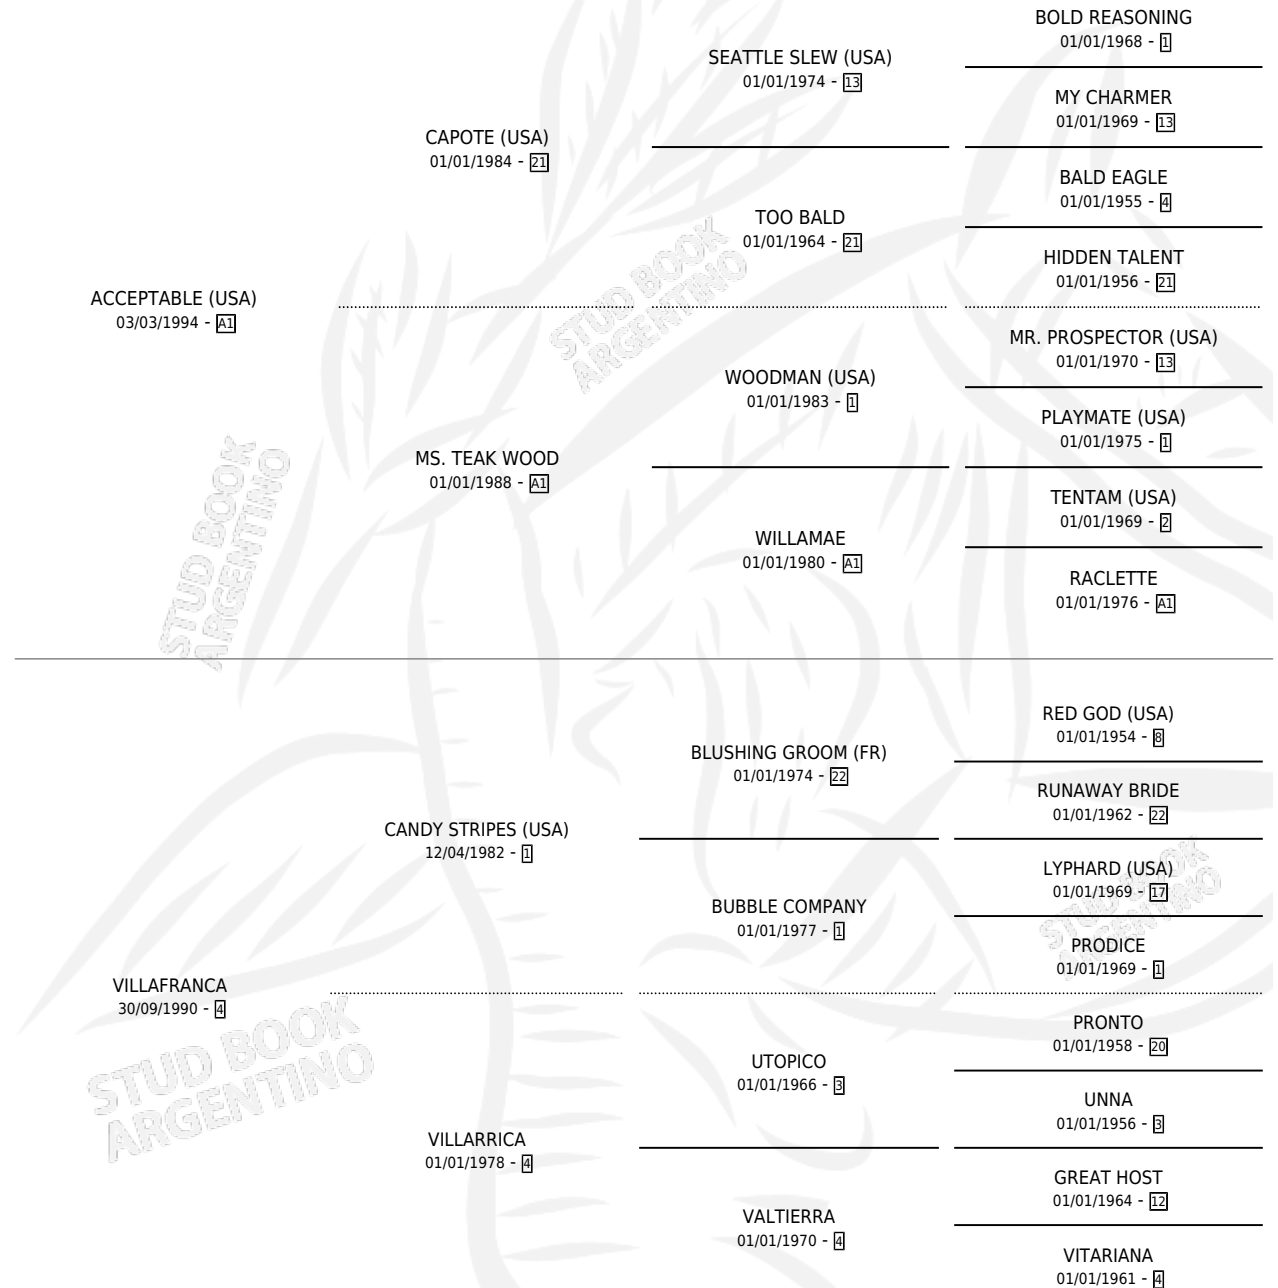

VILLAROSA

por **ACCEPTABLE (USA)** y **VILAFRANCA** por **CANDY STRIPES (USA)**

Argentina · Hembra · Zaino · SP · 20/10/2000
Familia 4-p · Volumen 37

ESTADO

TIPIFICACIÓN SANGUÍNEA	✓
TIPIFICACIÓN POR ADN	✓
PASAPORTE	X
IDENTIFICACIÓN POR MICROCHIP	X
REPRODUCTOR	✓

Lugar de nacimiento: Abolengo
Criador: Abolengo

~

HIJOS

	MACHOS	HEMBRAS
5 NACIERON	3	2
2 CORRIERON	2	0
1 GANARON	1	0
0 GANADORES CL	0 GANADORES GR	0 GANADORES G1

PEDIGREE

EXPORTACIÓN / IMPORTACIÓN

FECHA	MOVIMIENTO	PAÍS
07/09/2010	EXPORTADO	URUGUAY