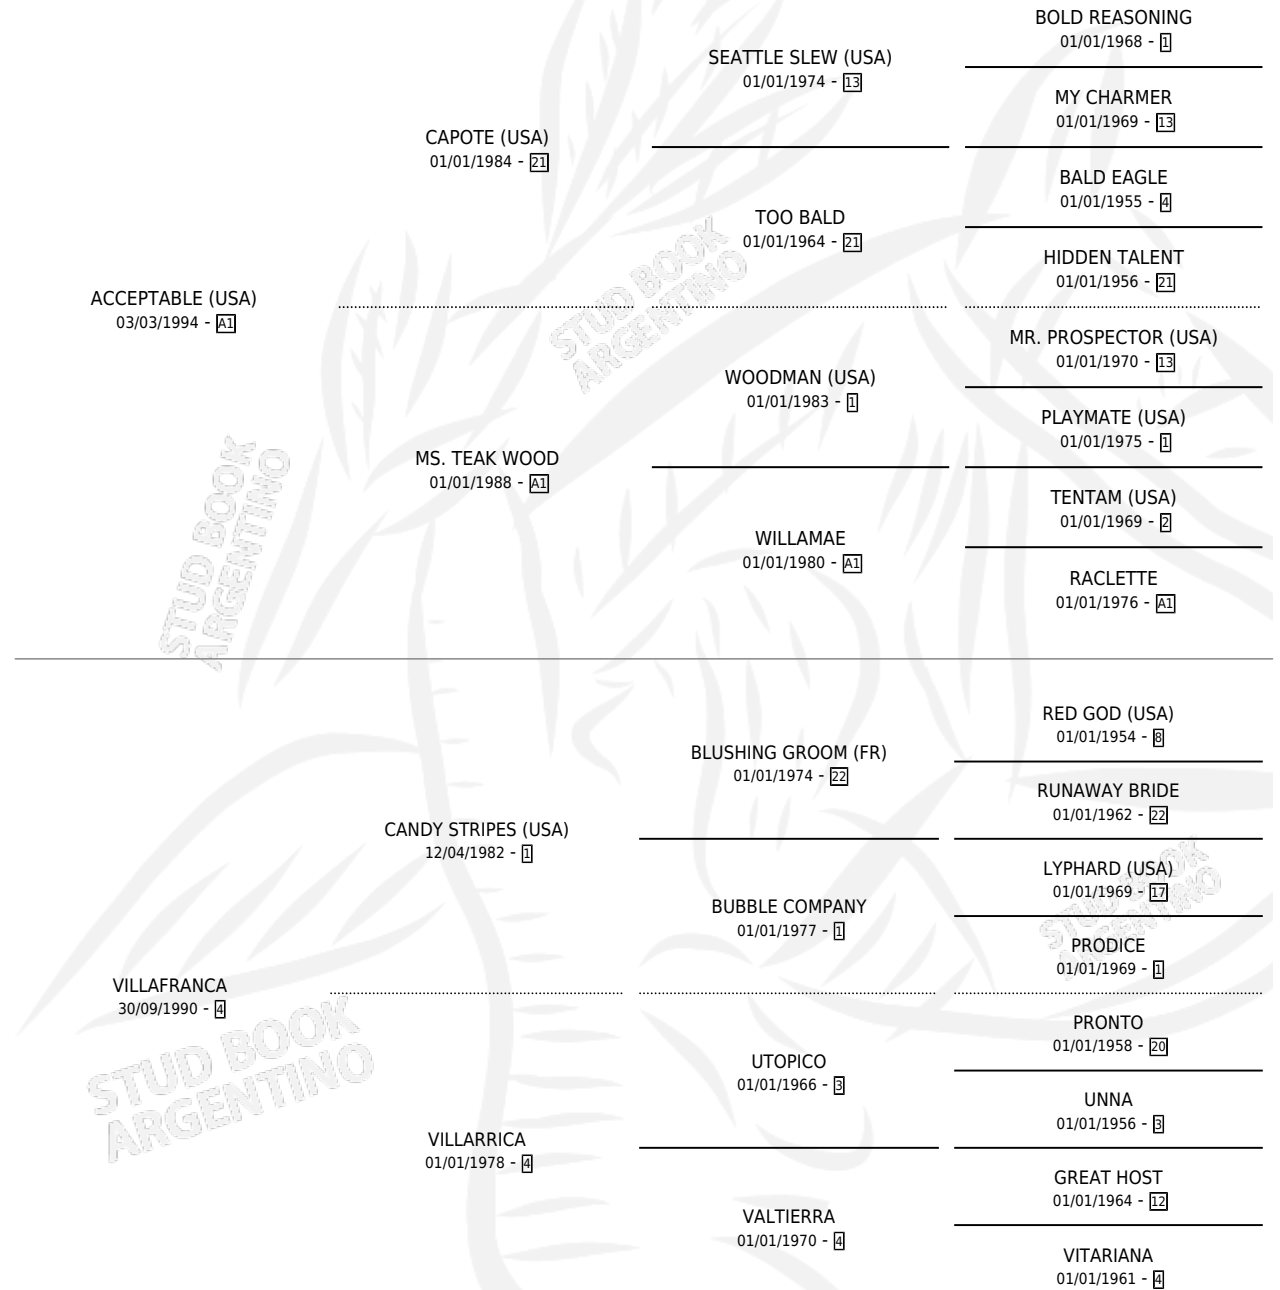

VILLAROSA

por **ACCEPTABLE (USA)** y **VILAFRANCA** por **CANDY STRIPES (USA)**

Argentina · Hembra · Zaino · SP · 20/10/2000
Familia 4-p · Volumen 37

ESTADO

TIPIFICACIÓN SANGUÍNEA	✓
TIPIFICACIÓN POR ADN	✓
PASAPORTE	X
IDENTIFICACIÓN POR MICROCHIP	X
REPRODUCTOR	✓

Lugar de nacimiento: Abolengo
Criador: Abolengo

HIJOS

	MACHOS	HEMBRAS
5 NACIERON	3	2
2 CORRIERON	2	0
1 GANARON	1	0
0 GANADORES CL	0 GANADORES GR	0 GANADORES G1

PEDIGREE