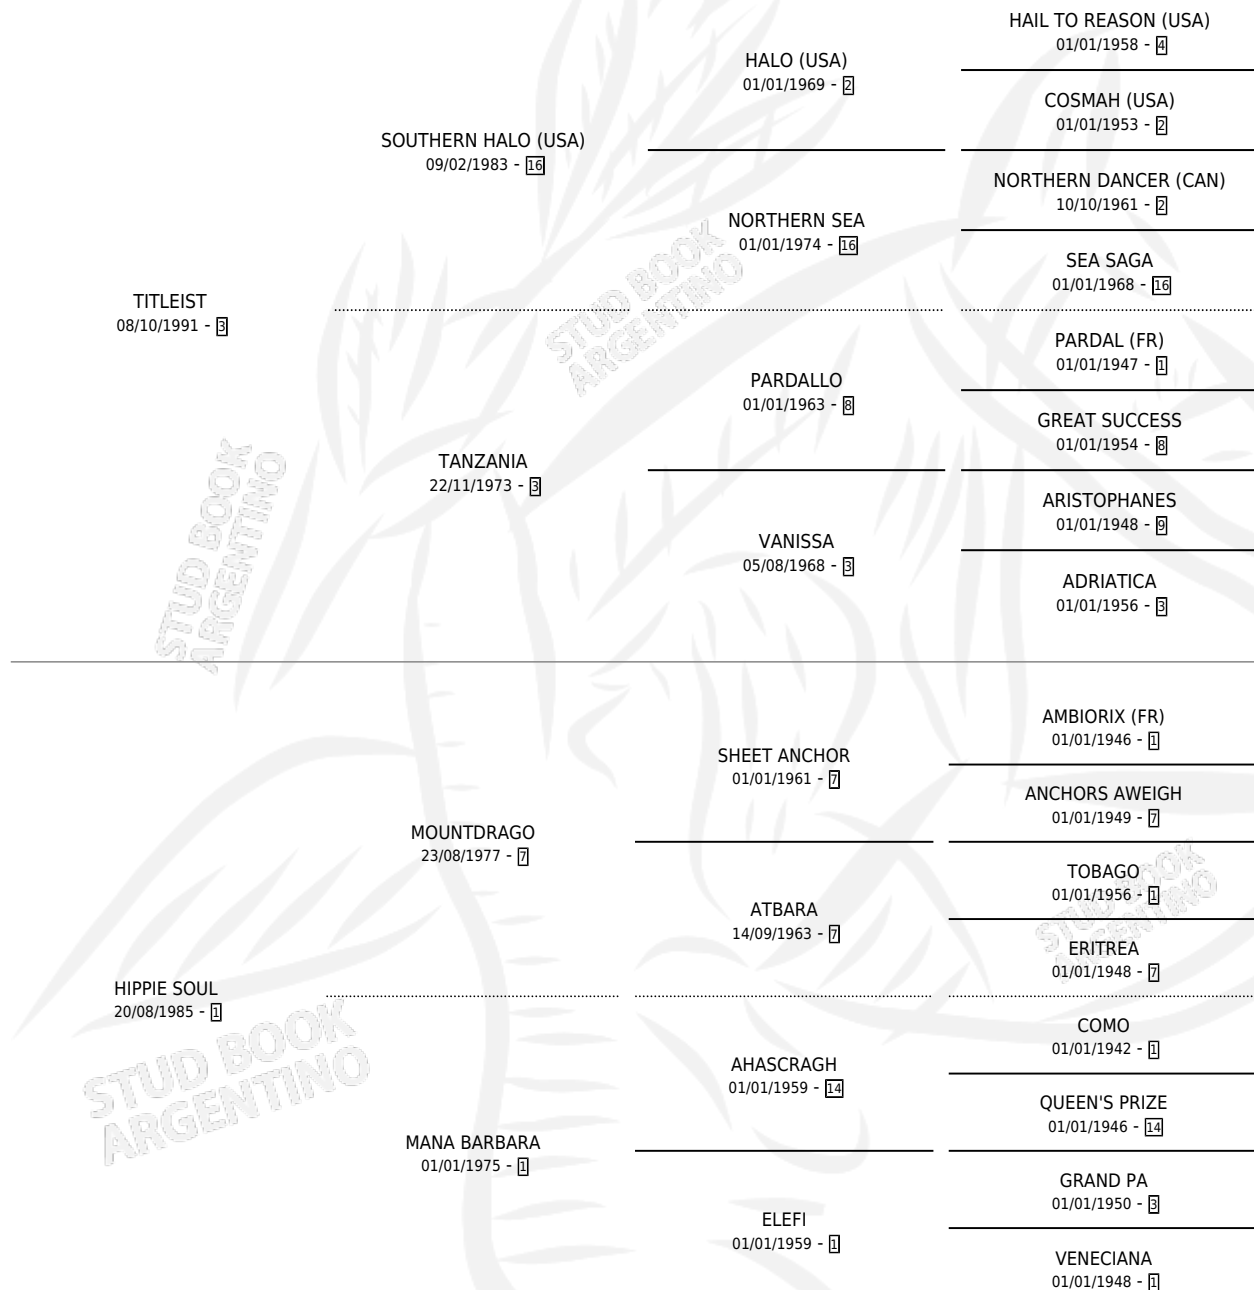

SPEEDY SOUL

por TITLEIST y HIPPIE SOUL por MOUNTDRAGO

Argentina · Hembra · Zaino · SP · 30/09/2000
Familia 1-e · Volumen 37

ESTADO

TIPIFICACIÓN SANGUÍNEA	✓
TIPIFICACIÓN POR ADN	✓
PASAPORTE	X
IDENTIFICACIÓN POR MICROCHIP	X
REPRODUCTOR	X

Lugar de nacimiento: Don Lyn

Criador: Sin dato

PEDIGREE

CAMPAÑA

Solo carreras oficiales de Argentina

POR EDAD

EDAD	CC	1°	2°	3°	4°	5°	NP	CLC	CLG	CLCG1	CLGG1	IMPORTE	GANANCIA / CC
4 AÑOS	5	0	0	0	0	0	5	0	0	0	0	\$0	\$0
5 AÑOS	6	0	0	0	0	0	6	0	0	0	0	\$0	\$0
TOTALES	11	0	0	0	0	0	11	0	0	0	0	\$0	\$0
%		0.0%	0.0%	0.0%	0.0%	0.0%	100%	0.0%	0.0%	0.0%	0.0%		