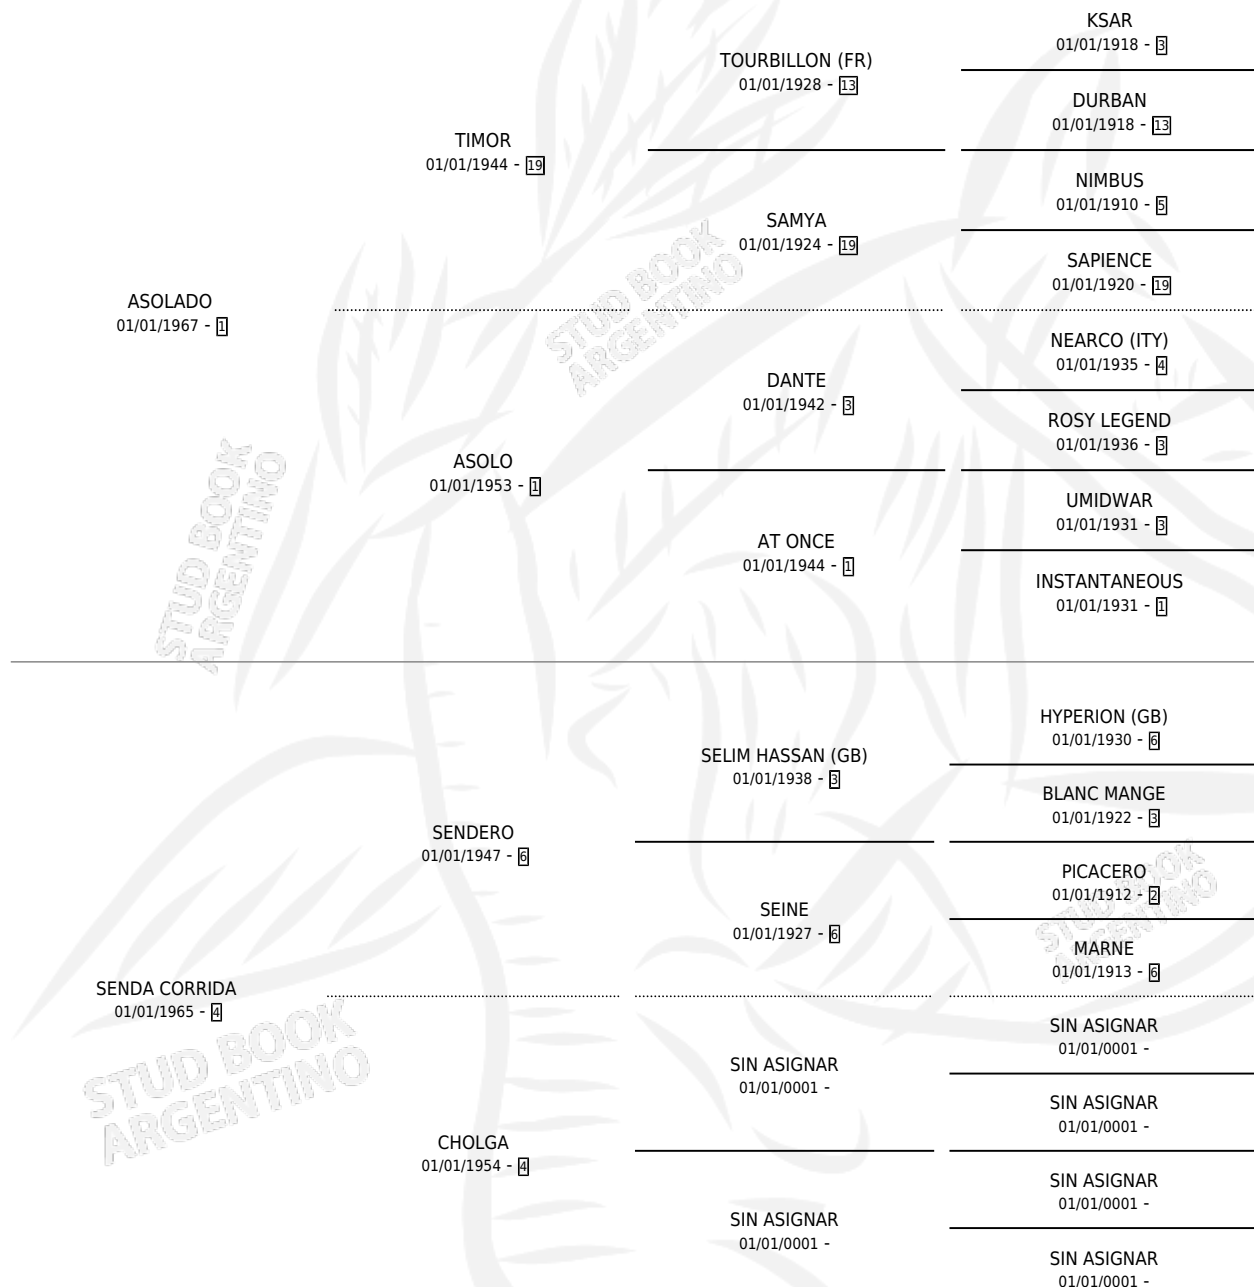

ANDAMARCA

por ASOLADO y SENDA CORRIDA por SENDERO

Argentina · Hembra · Zaino · SP · 01/01/1973
Familia 4-n · Volumen 28

ESTADO

TIPIFICACIÓN SANGUÍNEA	X
TIPIFICACIÓN POR ADN	X
PASAPORTE	X
IDENTIFICACIÓN POR MICROCHIP	X
REPRODUCTOR	✓

Lugar de nacimiento: Campo particular

Criador: Severino Manuel Sucesion

~

HIJOS

	MACHOS	HEMBRAS
2 NACIERON	1	1
1 CORRIERON	1	0
1 GANARON	1	0
0 GANADORES CL	0 GANADORES GR	0 GANADORES G1

PEDIGREE

CAMPAÑA

Solo carreras oficiales de Argentina