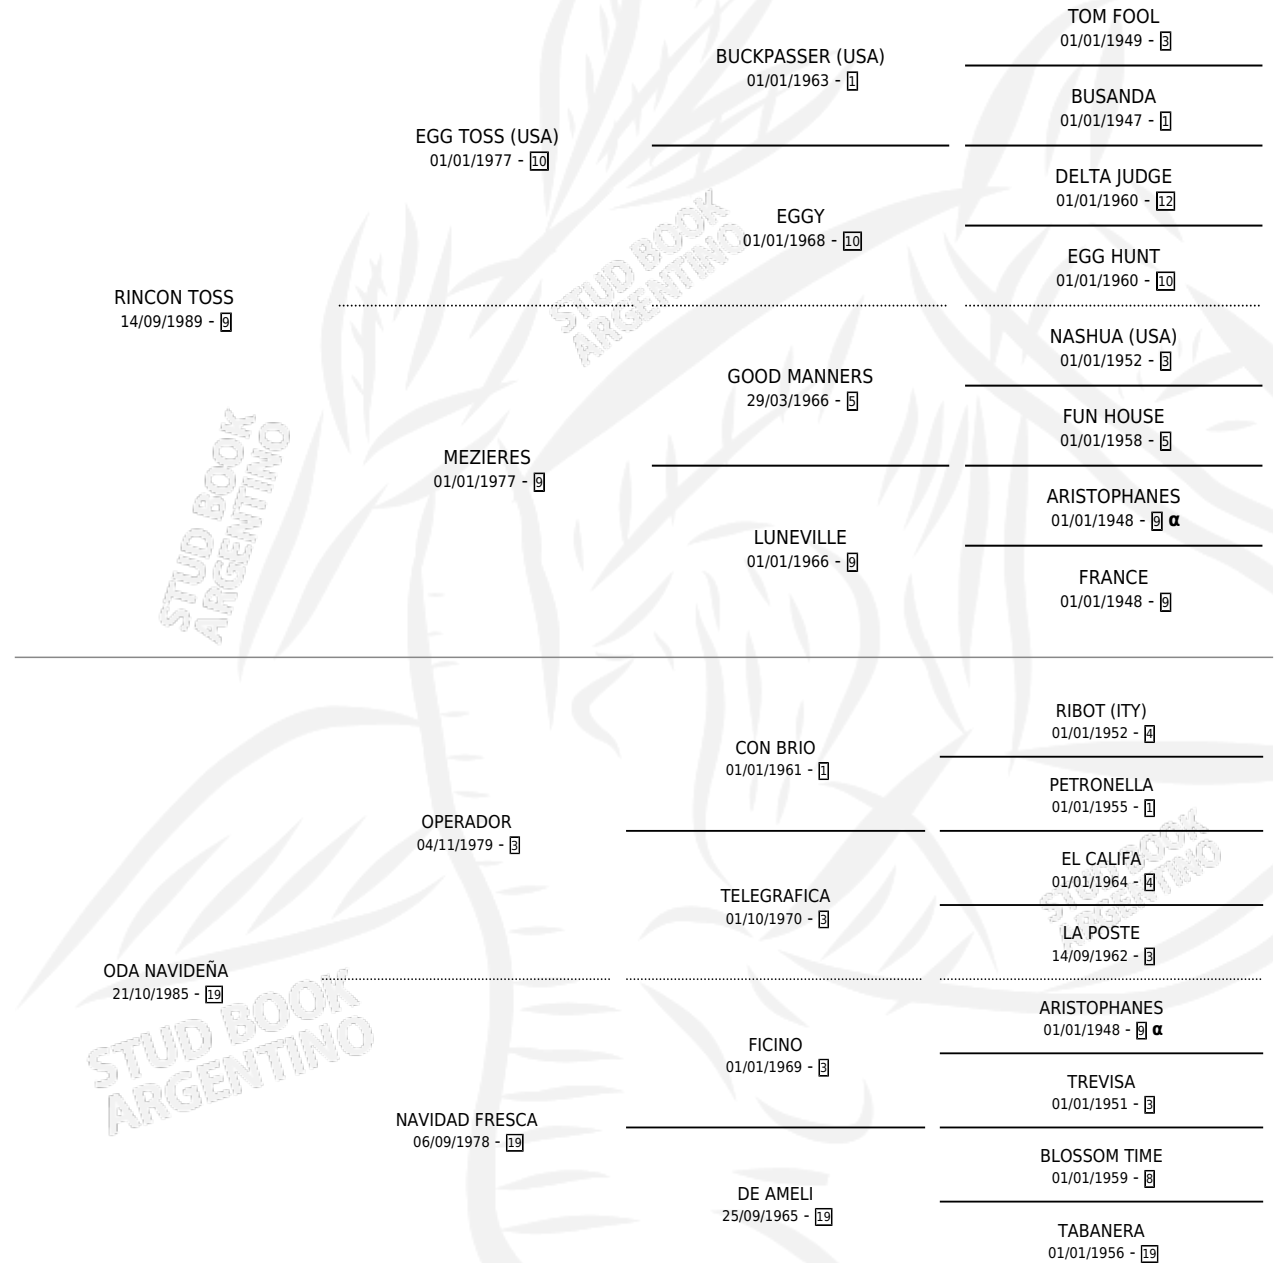

ODA TOSS

por RINCON TOSS y ODA NAVIDEÑA por OPERADOR

Argentina · Hembra · Alazan · SP · 05/10/2000
Familia 19-b · Volumen 37

ESTADO

TIPIFICACIÓN SANGUÍNEA	✓
TIPIFICACIÓN POR ADN	X
PASAPORTE	X
IDENTIFICACIÓN POR MICROCHIP	X
REPRODUCTOR	✓

Lugar de nacimiento: Los Paraisos

Criador: Los Paraisos

PEDIGREE

INBREEDING : α