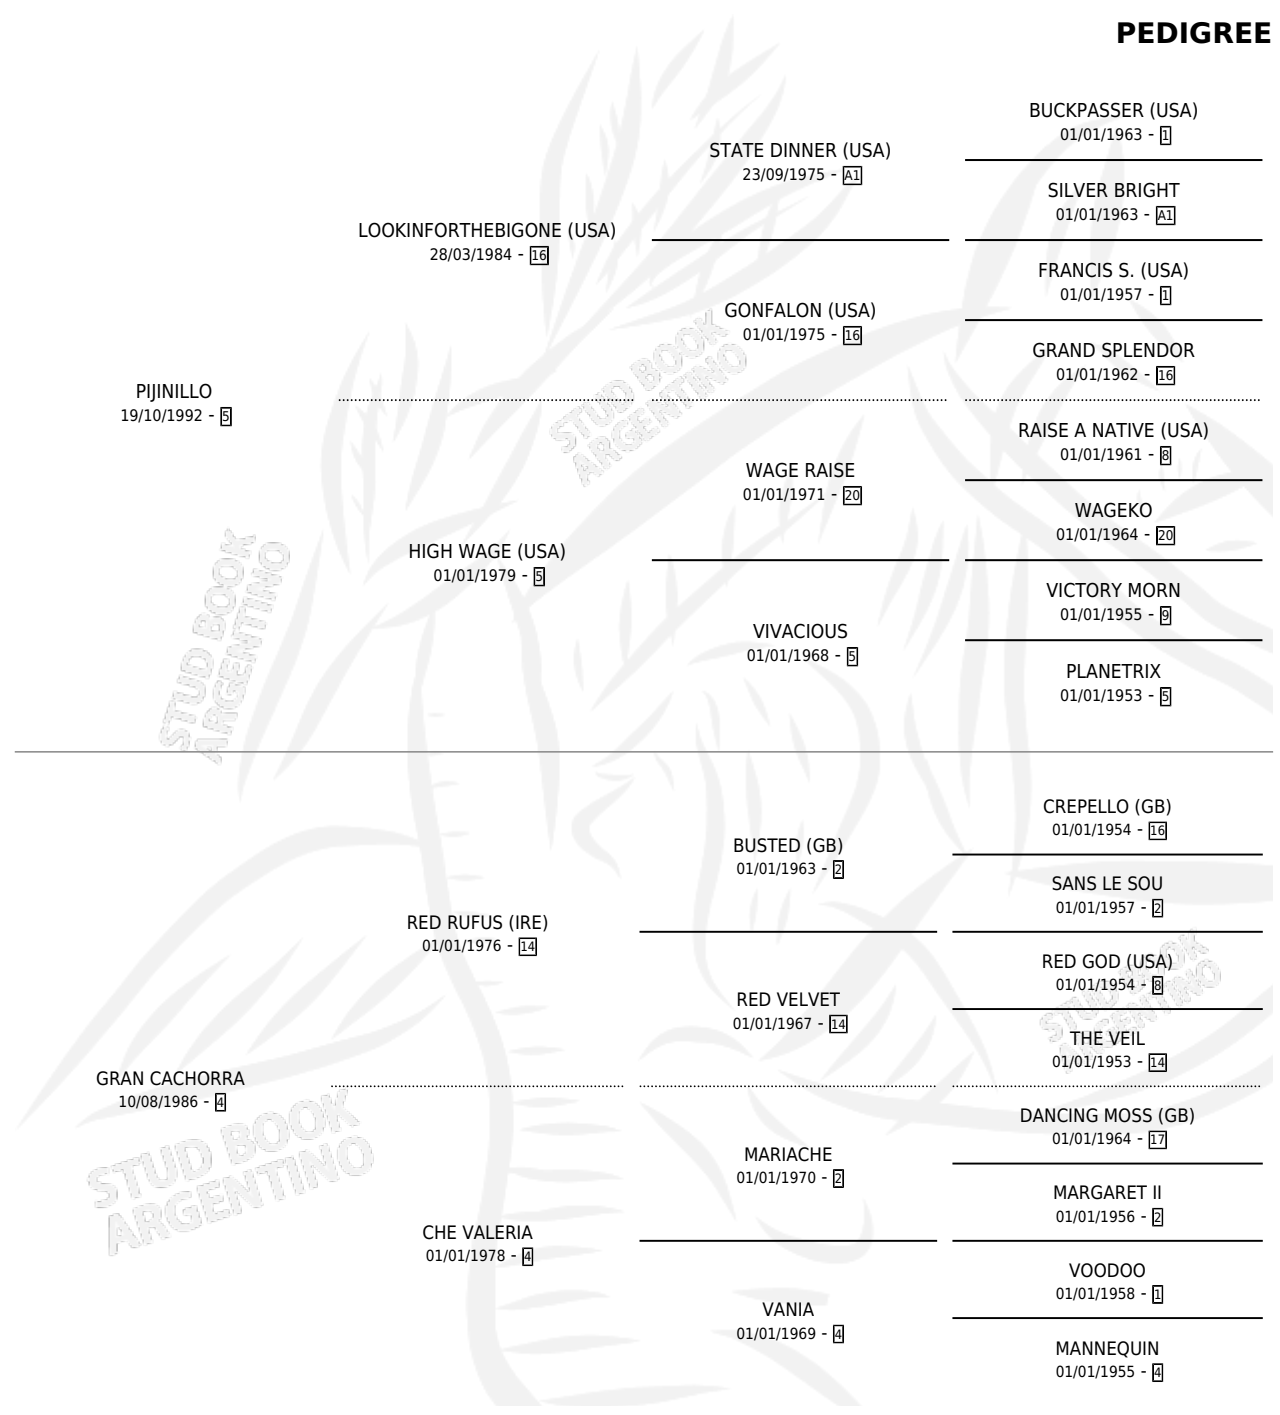

LA GIRASOLERA

por PIJINILLO y GRAN CACHORRA por RED RUFUS (IRE)

Argentina · Hembra · Alazan · SP · 25/10/2000
Familia 4-k · Volumen 37

ESTADO

TIPIFICACIÓN SANGUÍNEA	X
TIPIFICACIÓN POR ADN	X
PASAPORTE	X
IDENTIFICACIÓN POR MICROCHIP	X
REPRODUCTOR	X

Lugar de nacimiento: El 52

Criador: El 52

PEDIGREE

LA GIRASOLERA

Datos oficiales del Stud Book Argentino

Documento generado el 12/06/2026

studbook.org.ar