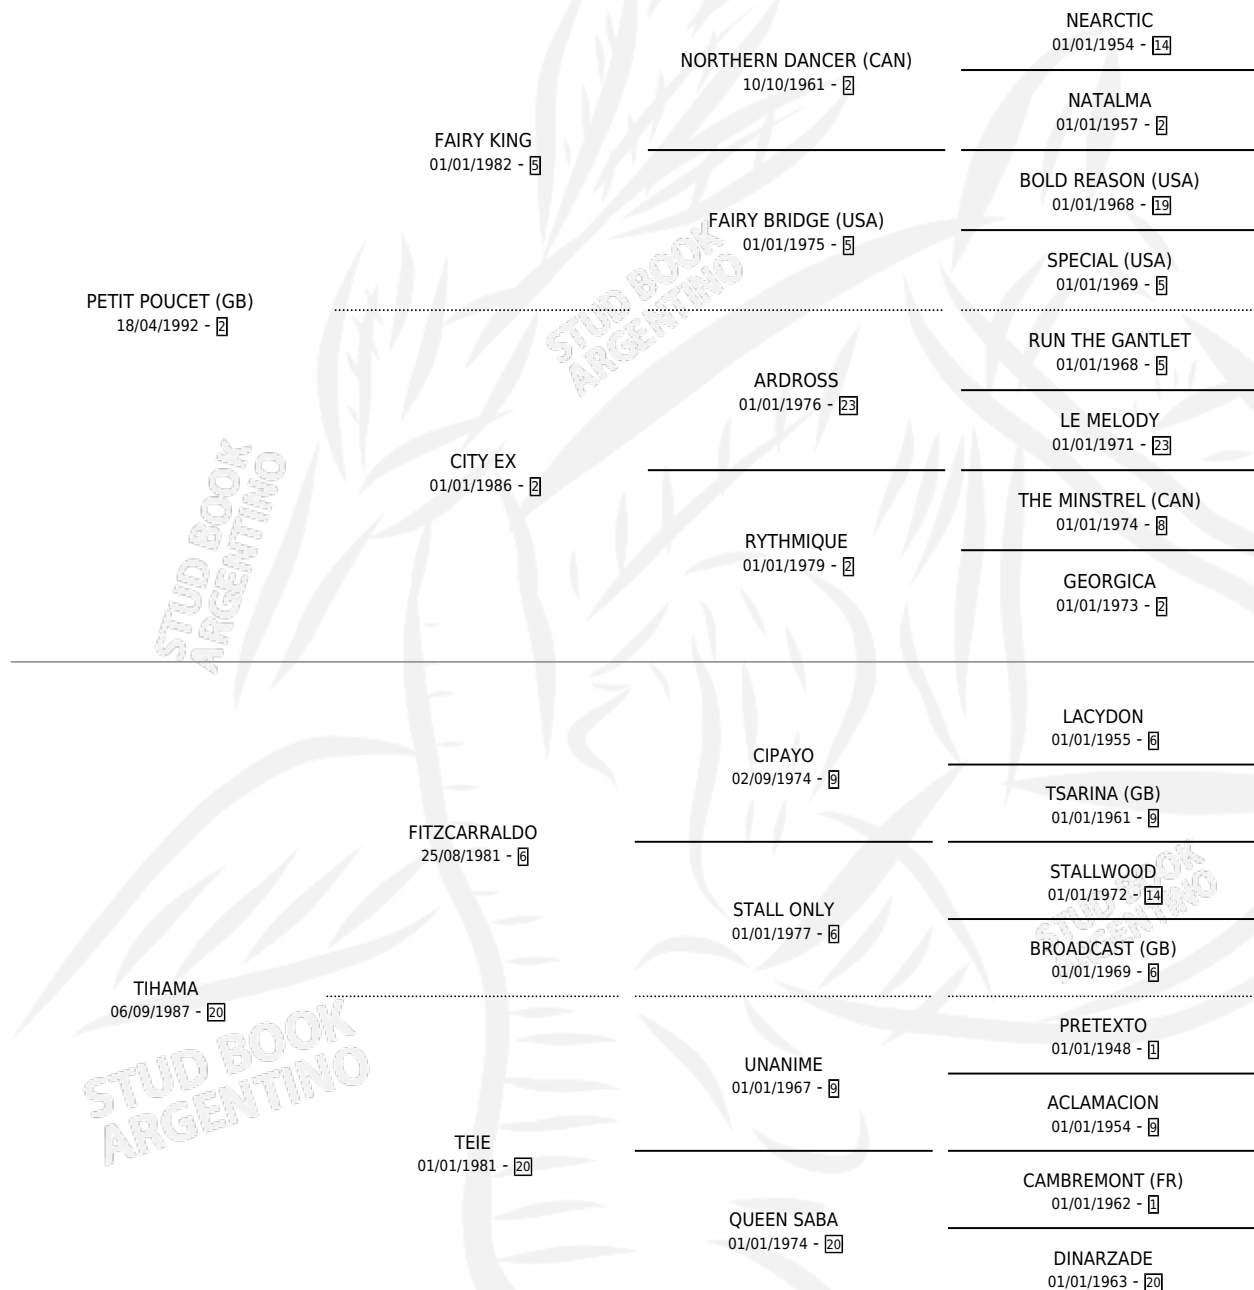

PETITE TEIE

por **PETIT POU CET (GB)** y **TIHAMA** por **FITZCARRALDO**

Argentina · Hembra · Zaino · SP · 15/10/2000
Familia 20-d · Volumen 37

ESTADO

TIPIFICACIÓN SANGUÍNEA	✓
TIPIFICACIÓN POR ADN	✓
PASAPORTE	X
IDENTIFICACIÓN POR MICROCHIP	X
REPRODUCTOR	✓

Lugar de nacimiento: El Paraiso
Criador: Nelson Jose Maria

~

HIJOS

	MACHOS	HEMBRAS
4 NACIERON	2	2
3 CORRIERON	2	1

SIN ACTUACIONES

PEDIGREE

CAMPAÑA

Solo carreras oficiales de Argentina