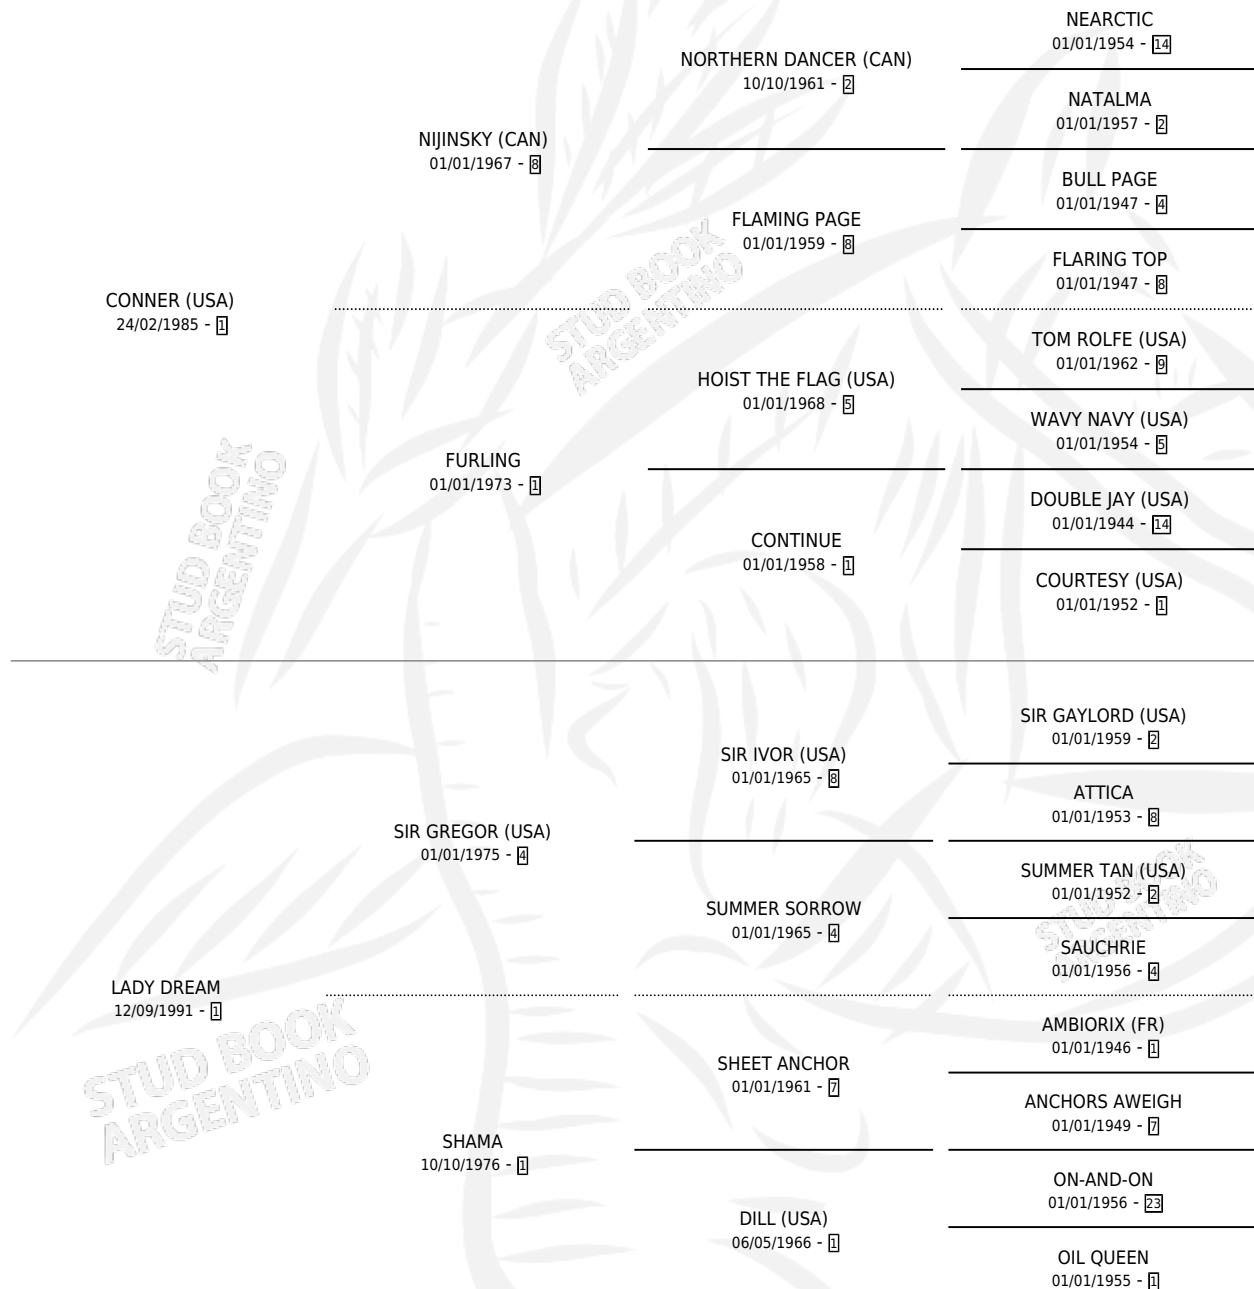

LADY CHECHU

por **CONNER (USA)** y **LADY DREAM** por **SIR GREGOR (USA)**

Argentina · Hembra · Zaino Colorado · SP · 06/10/2000
Familia 1-o · Volumen 37

ESTADO

TIPIFICACIÓN SANGUÍNEA	✓
TIPIFICACIÓN POR ADN	✓
PASAPORTE	X
IDENTIFICACIÓN POR MICROCHIP	X
REPRODUCTOR	✓

Lugar de nacimiento: Jomar
Criador: Jomar

~

HIJOS

	MACHOS	HEMBRAS
3 NACIERON	1	2
2 CORRIERON	1	1
1 GANARON	0	1
0 GANADORES CL	0 GANADORES GR	0 GANADORES G1

PEDIGREE

S

mientos 3 / Efectividad 42.86%

PADRILLO	PRODUCTO	CRIADOR	1ER SERVICIO	ÚLTIMO SERVICIO
WATER POWER	∅		31/10/2014	31/10/2014
LADY CHECHU	∅		30/10/2013	04/11/2013
ISLAND WARRIOR (USA)	∅		20/10/2012	08/11/2012
CRAZY PLUS	ATILEJNA PLUS (H Z, 10/11/2011)	SIN DATO	16/11/2010	16/11/2010
AKIRO	∅		25/11/2008	25/11/2008
AKIRO	LADY AKIRA (H Z, 04/11/2008)	SIN DATO	08/11/2007	16/11/2007
AKIRO	EL OKEY (M ZD, 22/10/2007)	SIN DATO	24/09/2006	07/11/2006