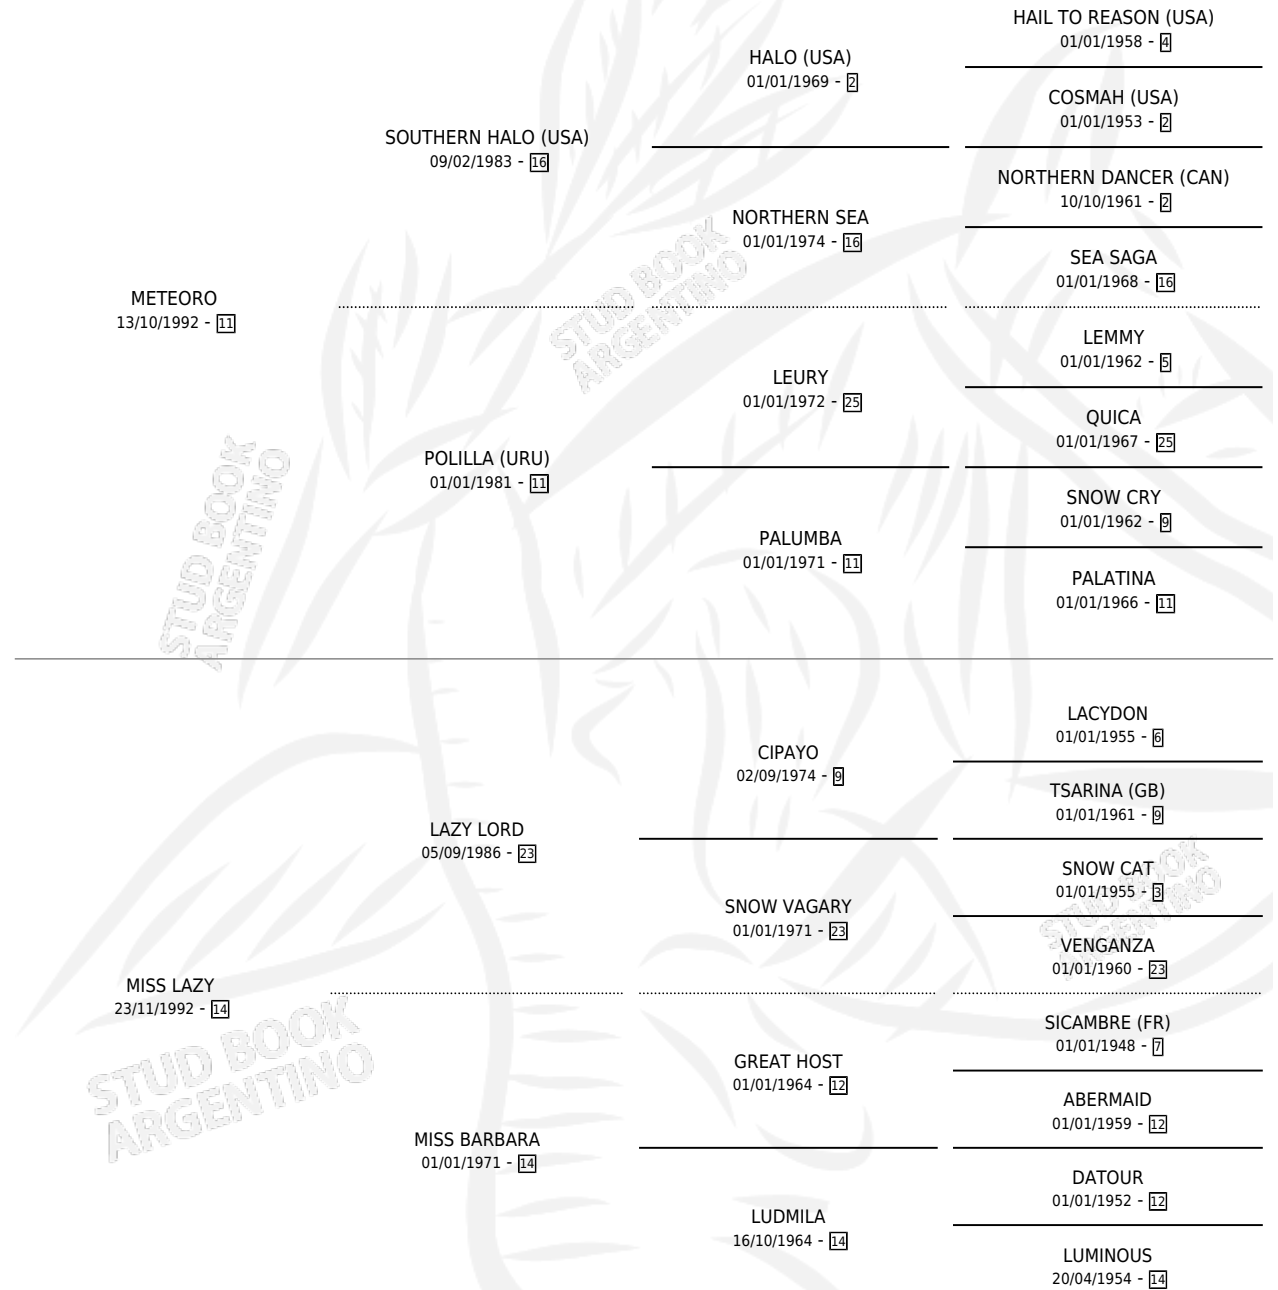

LAZY LULY

por **METEORO** y **MISS LAZY** por **LAZY LORD**

Argentina · Hembra · Alazan · SP · 01/10/2000
Familia 14-b · Volumen 37

ESTADO

TIPIFICACIÓN SANGUÍNEA	X
TIPIFICACIÓN POR ADN	X
PASAPORTE	X
IDENTIFICACIÓN POR MICROCHIP	X
REPRODUCTOR	X

Lugar de nacimiento: Las Galaxias

Criador: El Horizonte Sca

PEDIGREE

LAZY LULY

Datos oficiales del Stud Book Argentino

Documento generado el 10/05/2026

studbook.org.ar