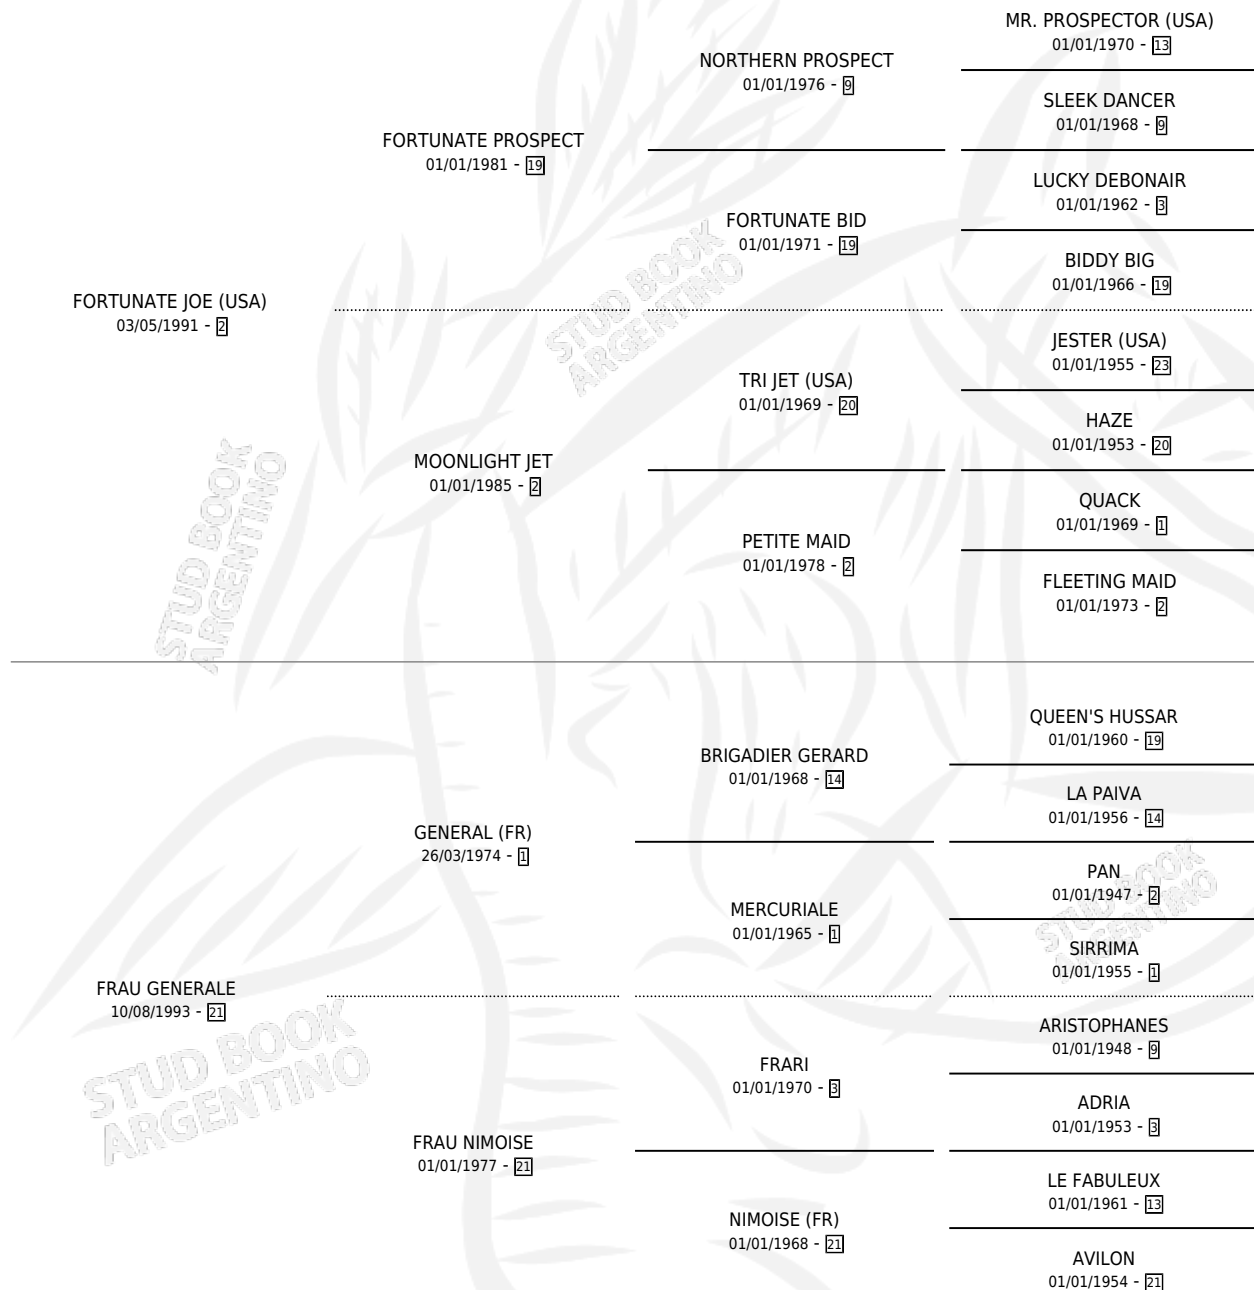

FORTUNATE YOUNG

por FORTUNATE JOE (USA) y FRAU GENERALE por GENERAL (FR)

Argentina · Hembra · Zaino · SP · 16/10/2000
Familia 21-a · Volumen 37

ESTADO

TIPIFICACIÓN SANGUÍNEA	✓
TIPIFICACIÓN POR ADN	✓
PASAPORTE	X
IDENTIFICACIÓN POR MICROCHIP	X
REPRODUCTOR	✓

Lugar de nacimiento: Cumeneyen
Criador: Cumeneyen

~

HIJOS

	MACHOS	HEMBRAS
3 NACIERON	2	1
3 CORRIERON	2	1
2 GANARON	1	1

0	0	0
GANADORES CL	GANADORES GR	GANADORES G1

PEDIGREE

CAMPAÑA

Solo carreras oficiales de Argentina