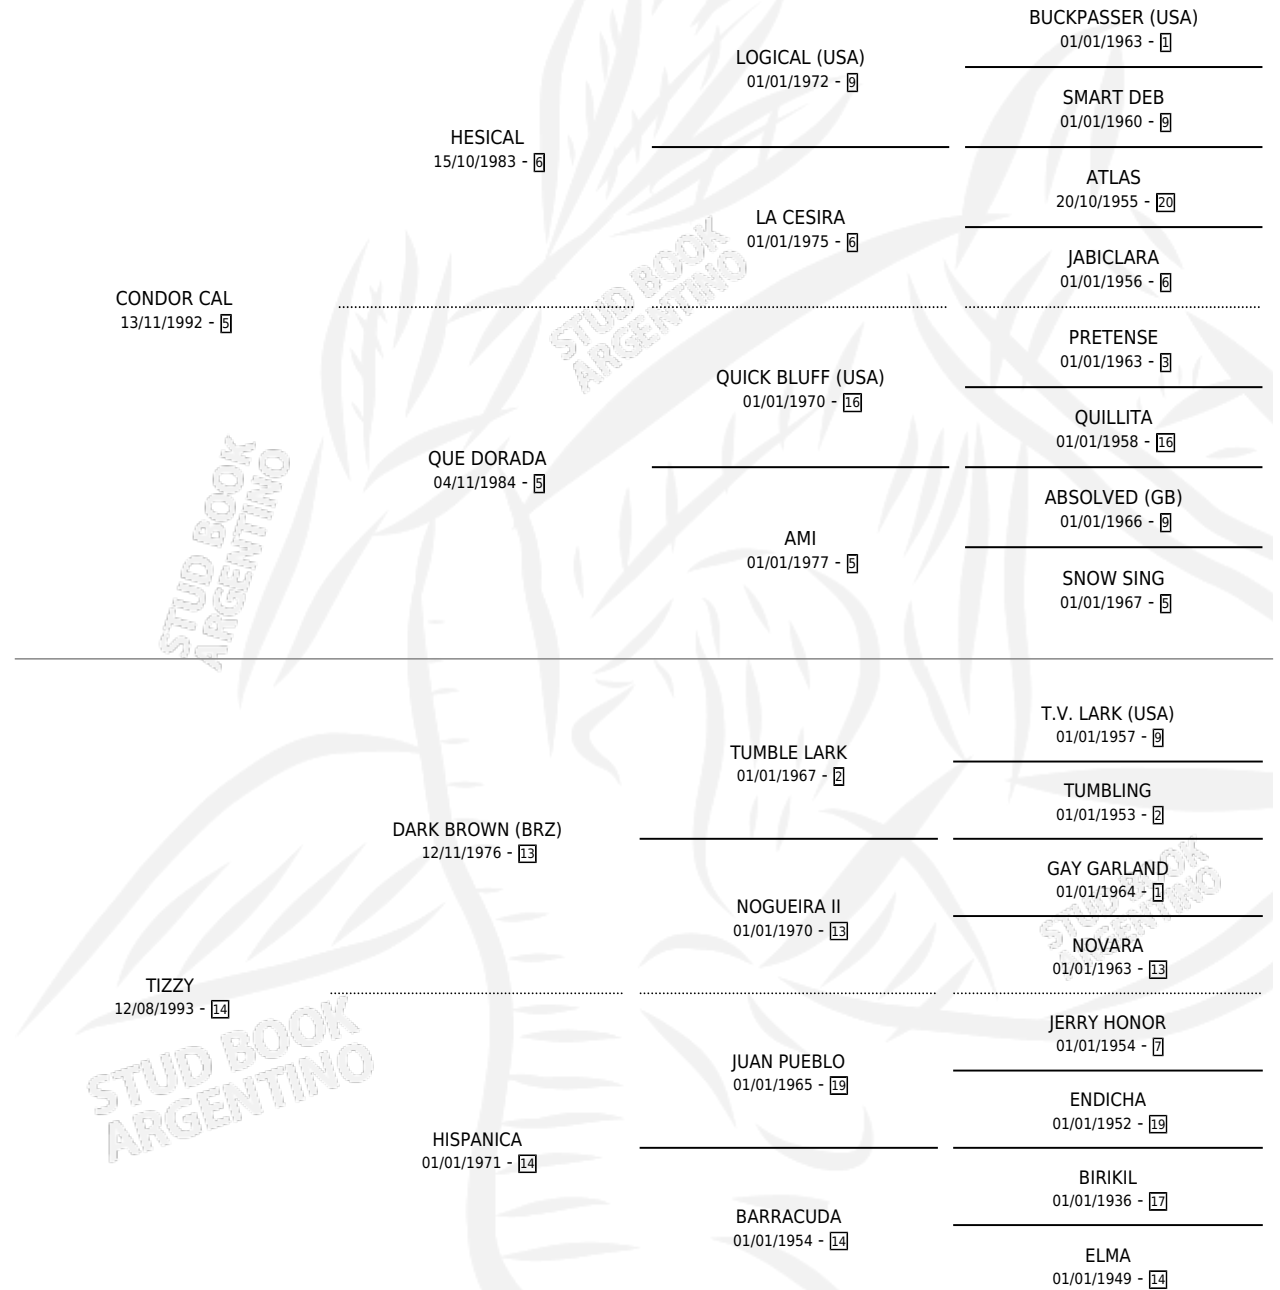

CONDOTTI

por CONDOR CAL y TIZZY por DARK BROWN (BRZ)

Argentina · Macho · Tordillo · SP · 11/10/2000
Familia 14 · Volumen 37

ESTADO

TIPIFICACIÓN SANGUÍNEA	✓
TIPIFICACIÓN POR ADN	X
PASAPORTE	X
IDENTIFICACIÓN POR MICROCHIP	X
REPRODUCTOR	X

Lugar de nacimiento: Cumeneyen

Criador: Cumeneyen

PEDIGREE

CAMPAÑA

Solo carreras oficiales de Argentina

POR EDAD

EDAD	CC	1°	2°	3°	4°	5°	NP	CLC	CLG	CLCG1	CLGG1	IMPORTE	GANANCIA / CC
3 AÑOS	8	1	1	0	2	0	4	0	0	0	0	\$10,584	\$1,323
4 AÑOS	11	1	1	2	4	2	1	0	0	0	0	\$15,118	\$1,374
5 AÑOS	3	0	0	0	0	0	3	0	0	0	0	\$0	\$0
TOTALES	22	2	2	2	6	2	8	0	0	0	0	\$25,702	\$1,168
%		9.1%	9.1%	9.1%	27.3%	9.1%	36.4%	0.0%	0.0%	0.0%	0.0%		

Ganador de 2 carreras en San Isidro y La Plata - \$25,702, a los 3 y 4 años.

POR DISTANCIA

HIPODROMO	CC	1°	2°	3°	4°	5°	NP	CLC	CLG	CLCG1	CLGG1	IMPORTE
LA PLATA	18	1	1	1	5	2	8	0	0	0	0	\$13,902
1400 MTS	6	1	1	0	1	0	3	0	0	0	0	\$10,104
2000 MTS	3	0	0	1	1	0	1	0	0	0	0	\$1,668
1600 MTS	6	0	0	0	2	2	2	0	0	0	0	\$1,650
1200 MTS	2	0	0	0	1	0	1	0	0	0	0	\$480
1100 MTS	1	0	0	0	0	0	1	0	0	0	0	\$0
SAN ISIDRO	3	1	0	1	1	0	0	0	0	0	0	\$9,800
1400 MTS	3	1	0	1	1	0	0	0	0	0	0	\$9,800
PALERMO	1	0	1	0	0	0	0	0	0	0	0	\$2,000
1400 MTS	1	0	1	0	0	0	0	0	0	0	0	\$2,000