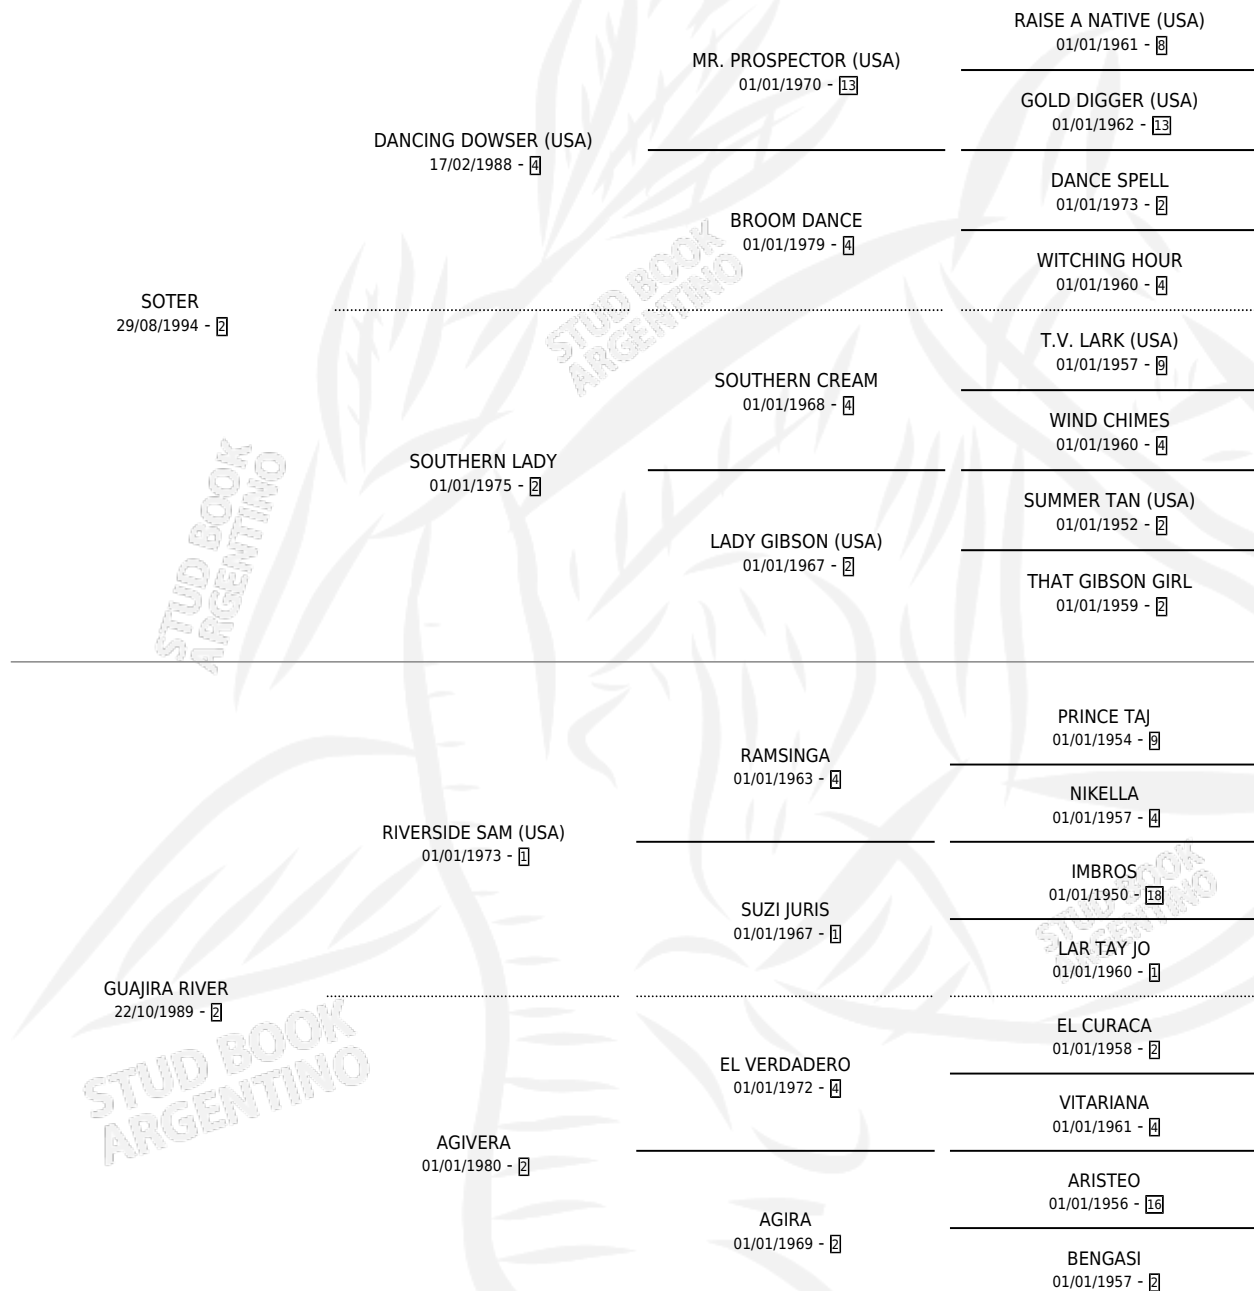

ESTIMADO PETE

por SOTER y GUAJIRA RIVER por RIVERSIDE SAM (USA)

Argentina · Macho · Zaino · SP · 24/09/2000
Familia 2-f · Volumen 37

ESTADO

TIPIFICACIÓN SANGUÍNEA	✓
TIPIFICACIÓN POR ADN	X
PASAPORTE	X
IDENTIFICACIÓN POR MICROCHIP	X
REPRODUCTOR	X

Lugar de nacimiento: Trebolar
Criador: Ceccarelli Sauro

PEDIGREE

ESTIMADO PETE

Datos oficiales del Stud Book Argentino

Documento generado el 07/05/2026

studbook.org.ar