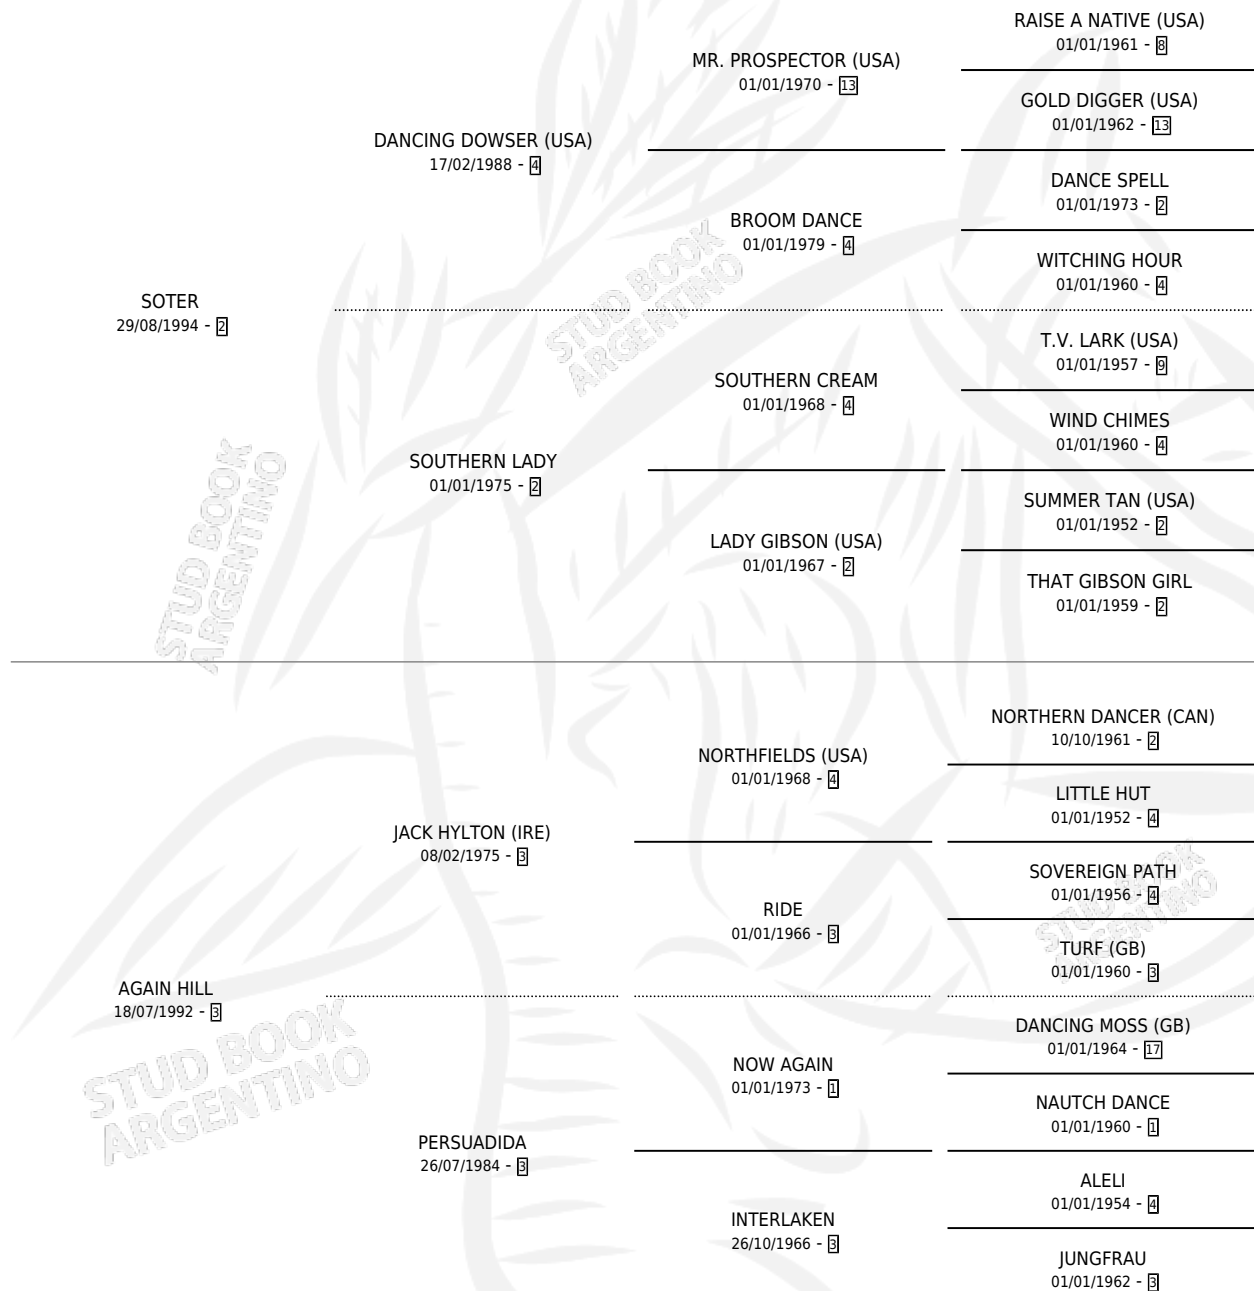

LA RAFAGA SOP

por SOTER y AGAIN HILL por JACK HYLTON (IRE)

Argentina · Hembra · Zaino · SP · 12/09/2000
Familia 3-m · Volumen 37

ESTADO

TIPIFICACIÓN SANGUÍNEA	X
TIPIFICACIÓN POR ADN	X
PASAPORTE	X
IDENTIFICACIÓN POR MICROCHIP	X
REPRODUCTOR	X

Lugar de nacimiento: Trebolar

Criador: Ceccarelli Sauro

PEDIGREE

LA RAFAGA SOP

Datos oficiales del Stud Book Argentino

Documento generado el 12/05/2026

studbook.org.ar