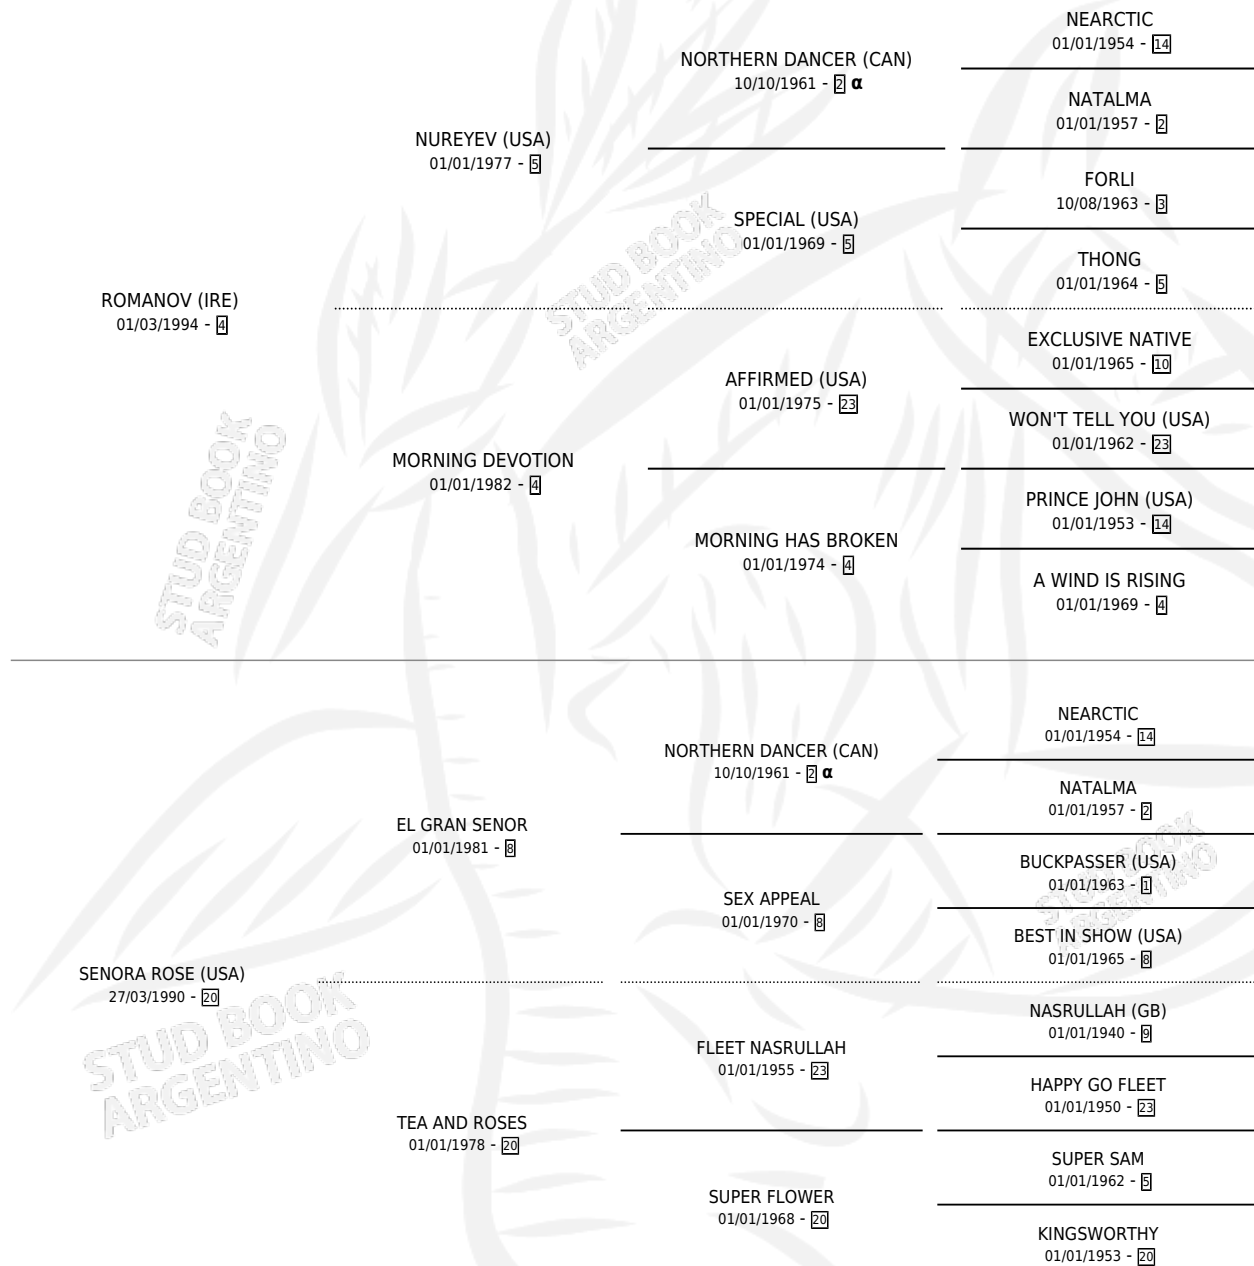

ROSADA ROMA

por ROMANOV (IRE) y SENORA ROSE (USA) por EL GRAN SENOR

Argentina · Hembra · Alazan Tostado · SP · 13/10/2000
Familia 20-c · Volumen 37

ESTADO

TIPIFICACIÓN SANGUÍNEA	✓
TIPIFICACIÓN POR ADN	✓
PASAPORTE	X
IDENTIFICACIÓN POR MICROCHIP	X
REPRODUCTOR	✓

Lugar de nacimiento: Firmamento

Criador: Firmamento

~

HIJOS

	MACHOS	HEMBRAS
4 NACIERON	4	0
4 CORRIERON	4	0
1 GANARON	1	0
0 GANADORES CL	0 GANADORES GR	0 GANADORES G1

PEDIGREE

INBREEDING : α

CAMPAÑA

Solo carreras oficiales de Argentina

POR EDAD

EDAD	CC	1°	2°	3°	4°	5°	NP	CLC	CLG	CLCG1	CLGG1	IMPORTE	GANANCIA / CC
4 AÑOS	5	2	1	1	0	1	0	0	0	0	0	\$17,788	\$3,558
5 AÑOS	5	0	1	1	0	1	2	0	0	0	0	\$3,800	\$760
TOTALES	10	2	2	2	0	2	2	0	0	0	0	\$21,588	\$2,159
%		20.0%	20.0%	20.0%	0.0%	20.0%	20.0%	0.0%	0.0%	0.0%	0.0%		