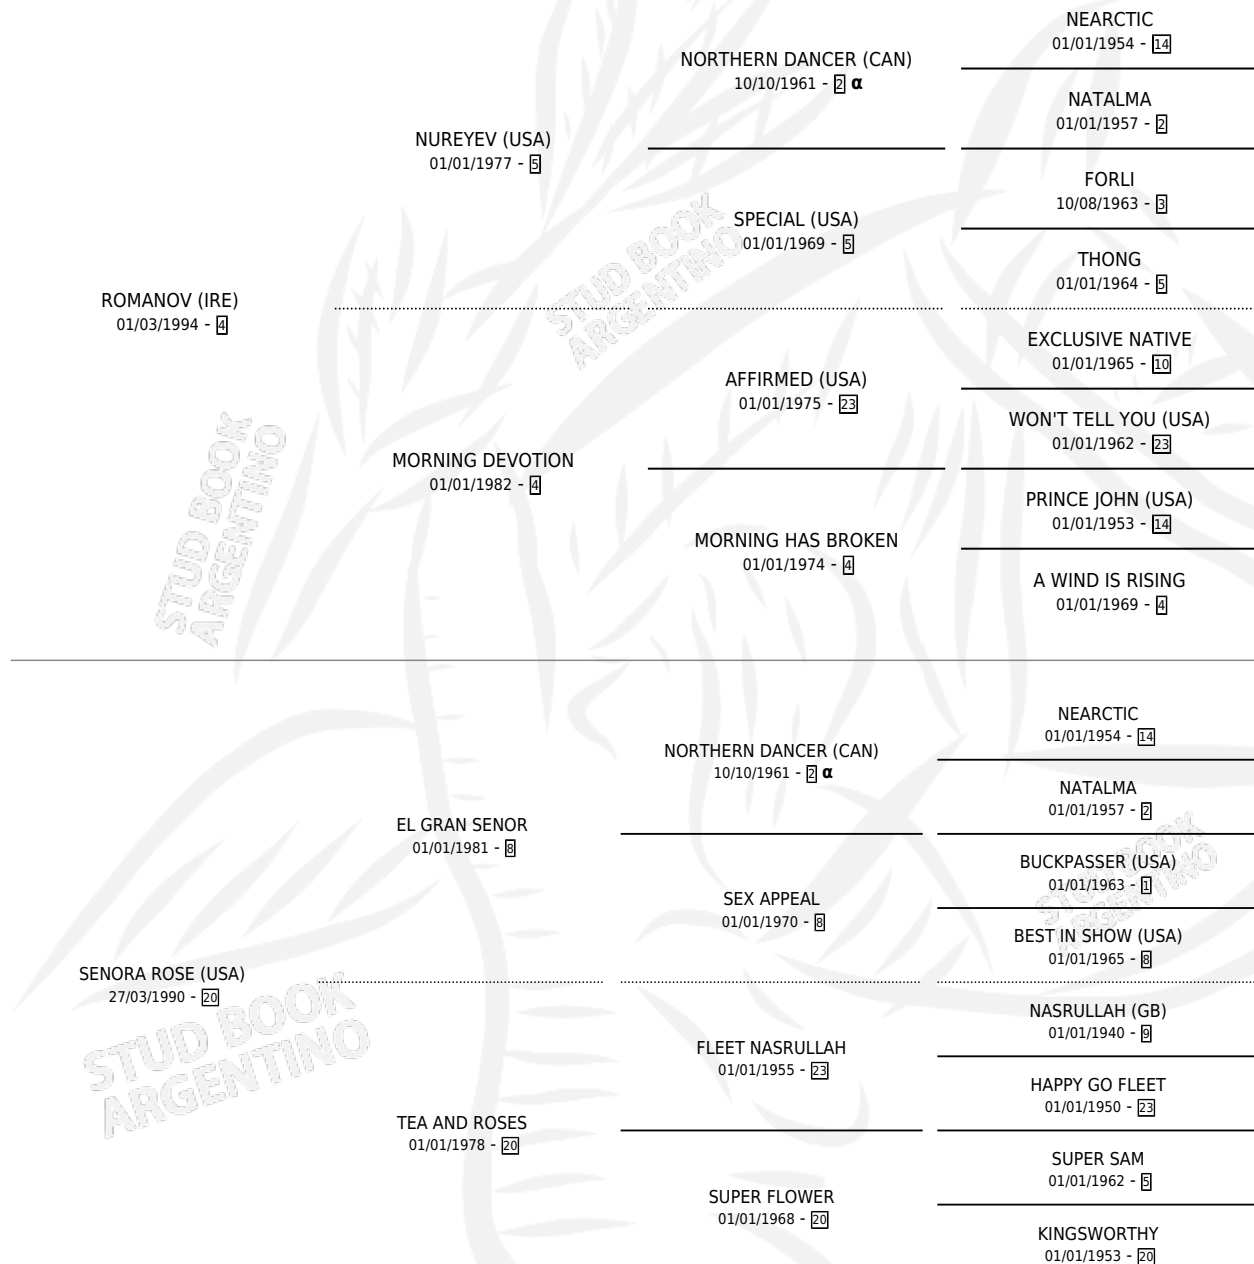

ROSADA ROMA

por ROMANOV (IRE) y SENORA ROSE (USA) por EL GRAN SENOR

Argentina · Hembra · Alazan Tostado · SP · 13/10/2000
Familia 20-c · Volumen 37

ESTADO

TIPIFICACIÓN SANGUÍNEA	✓
TIPIFICACIÓN POR ADN	✓
PASAPORTE	X
IDENTIFICACIÓN POR MICROCHIP	X
REPRODUCTOR	✓

Lugar de nacimiento: Firmamento

Criador: Firmamento

~

HIJOS

	MACHOS	HEMBRAS
4 NACIERON	4	0
4 CORRIERON	4	0
1 GANARON	1	0
0 GANADORES CL	0 GANADORES GR	0 GANADORES G1

PEDIGREE

INBREEDING : α

CAMPAÑA

Solo carreras oficiales de Argentina

POR EDAD

EDAD	CC	1°	2°	3°	4°	5°	NP	CLC	CLG	CLCG1	CLGG1	IMPORTE	GANANCIA / CC
4 AÑOS	5	2	1	1	0	1	0	0	0	0	0	\$17,788	\$3,558
5 AÑOS	5	0	1	1	0	1	2	0	0	0	0	\$3,800	\$760
TOTALES	10	2	2	2	0	2	2	0	0	0	0	\$21,588	\$2,159
%		20.0%	20.0%	20.0%	0.0%	20.0%	20.0%	0.0%	0.0%	0.0%	0.0%		