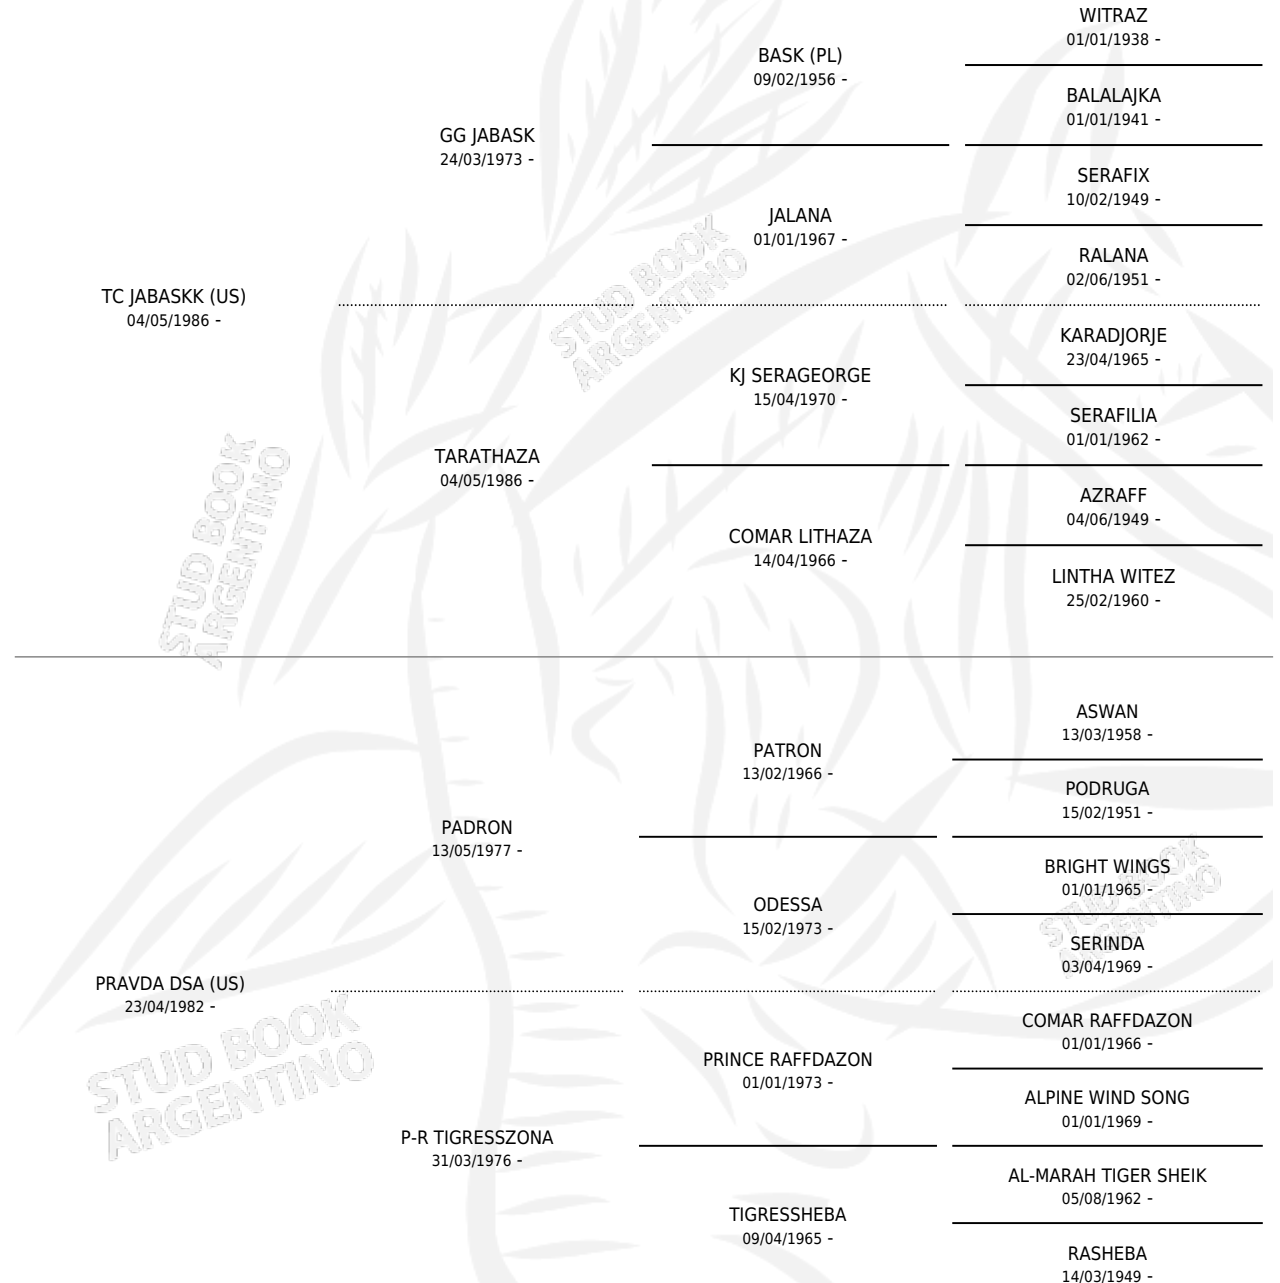

Lugar de nacimiento: Los Estribos

Criador: Los Estribos

~

HIJOS

	MACHOS	HEMBRAS
4 NACIERON	1	3
SIN ACTUACIONES		

PEDIGREE

S

mientos 4 / Efectividad 80.00%