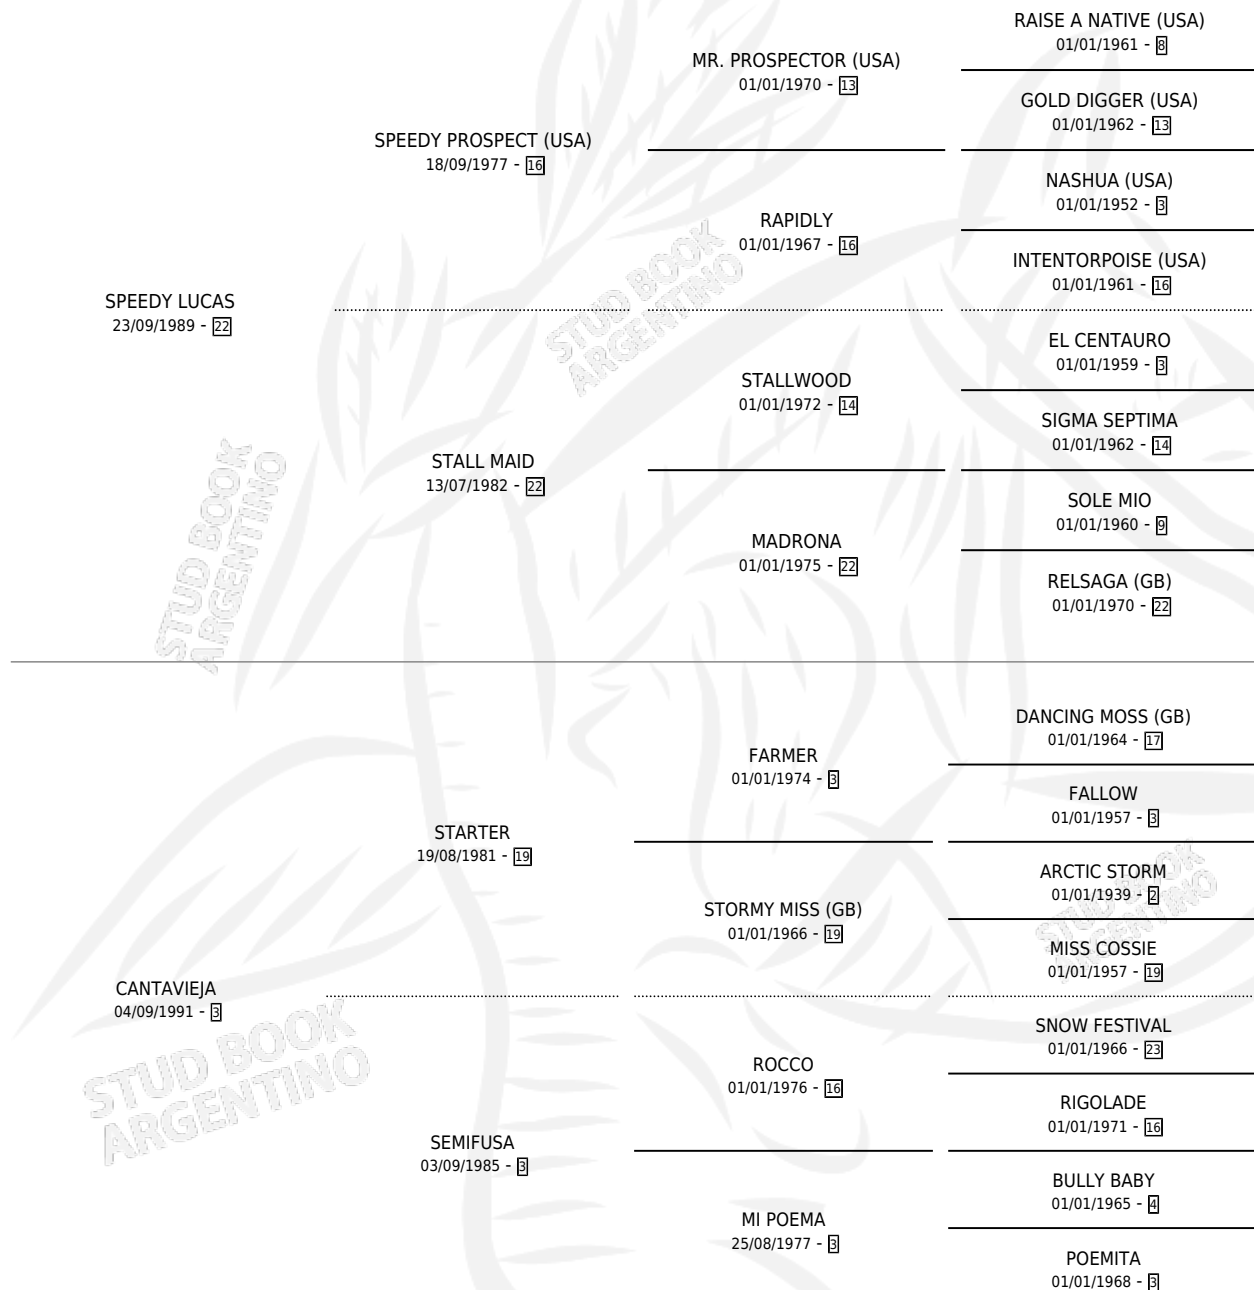

EL SOLISTA

por **SPEEDY LUCAS** y **CANTAVIEJA** por **STARTER**

Argentina · Macho · Alazan · SP · 08/10/2000
Familia 3 · Volumen 37

ESTADO

TIPIFICACIÓN SANGUÍNEA	✓
TIPIFICACIÓN POR ADN	X
PASAPORTE	X
IDENTIFICACIÓN POR MICROCHIP	X
REPRODUCTOR	X

Lugar de nacimiento: San Ambrosio

Criador: Sin dato

PEDIGREE